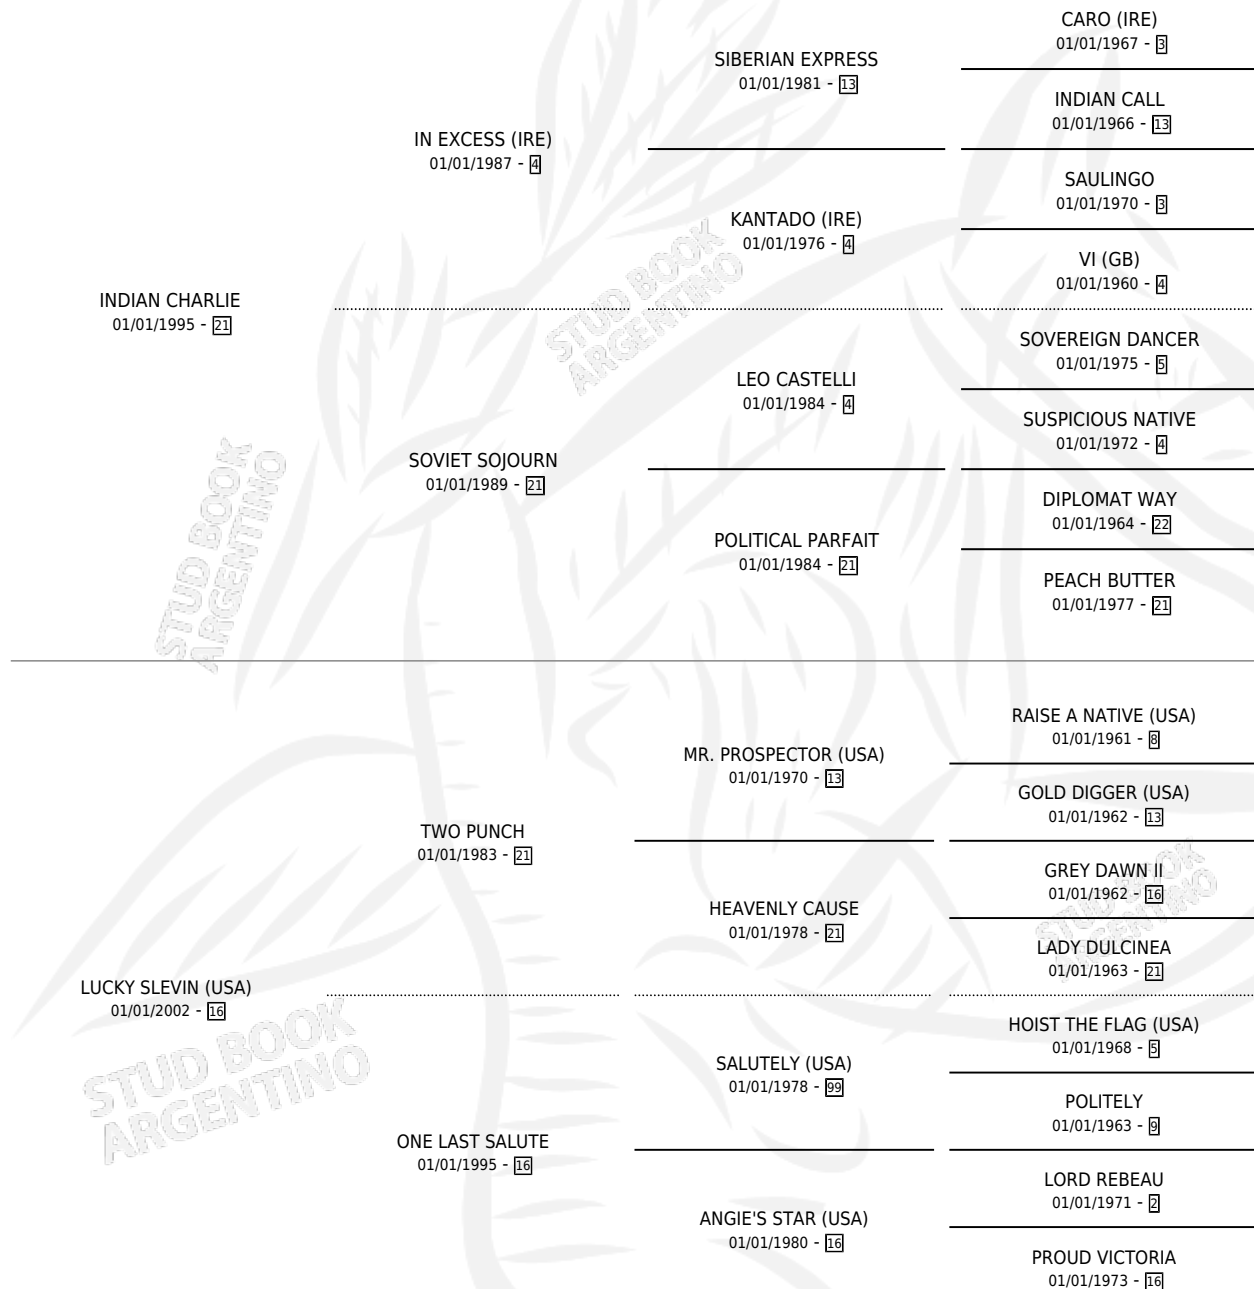

INSURANCE MONEY (USA)

por INDIAN CHARLIE y LUCKY SLEVIN (USA) por TWO PUNCH

Estados Unidos · Hembra · Zaino · SP · 03/03/2007
Familia 16 · Volumen web

ESTADO

TIPIFICACIÓN SANGUÍNEA	X
TIPIFICACIÓN POR ADN	✓
PASAPORTE	✓
IDENTIFICACIÓN POR MICROCHIP	✓
REPRODUCTOR	✓

Lugar de nacimiento: Estados Unidos

Criador: Extranjero

~

HIJOS

	MACHOS	HEMBRAS
7 NACIERON	4	3
6 CORRIERON	3	3
4 GANARON	2	2

0	0	0
GANADORES CL	GANADORES GR	GANADORES G1

PEDIGREE

EXPORTACIÓN / IMPORTACIÓN