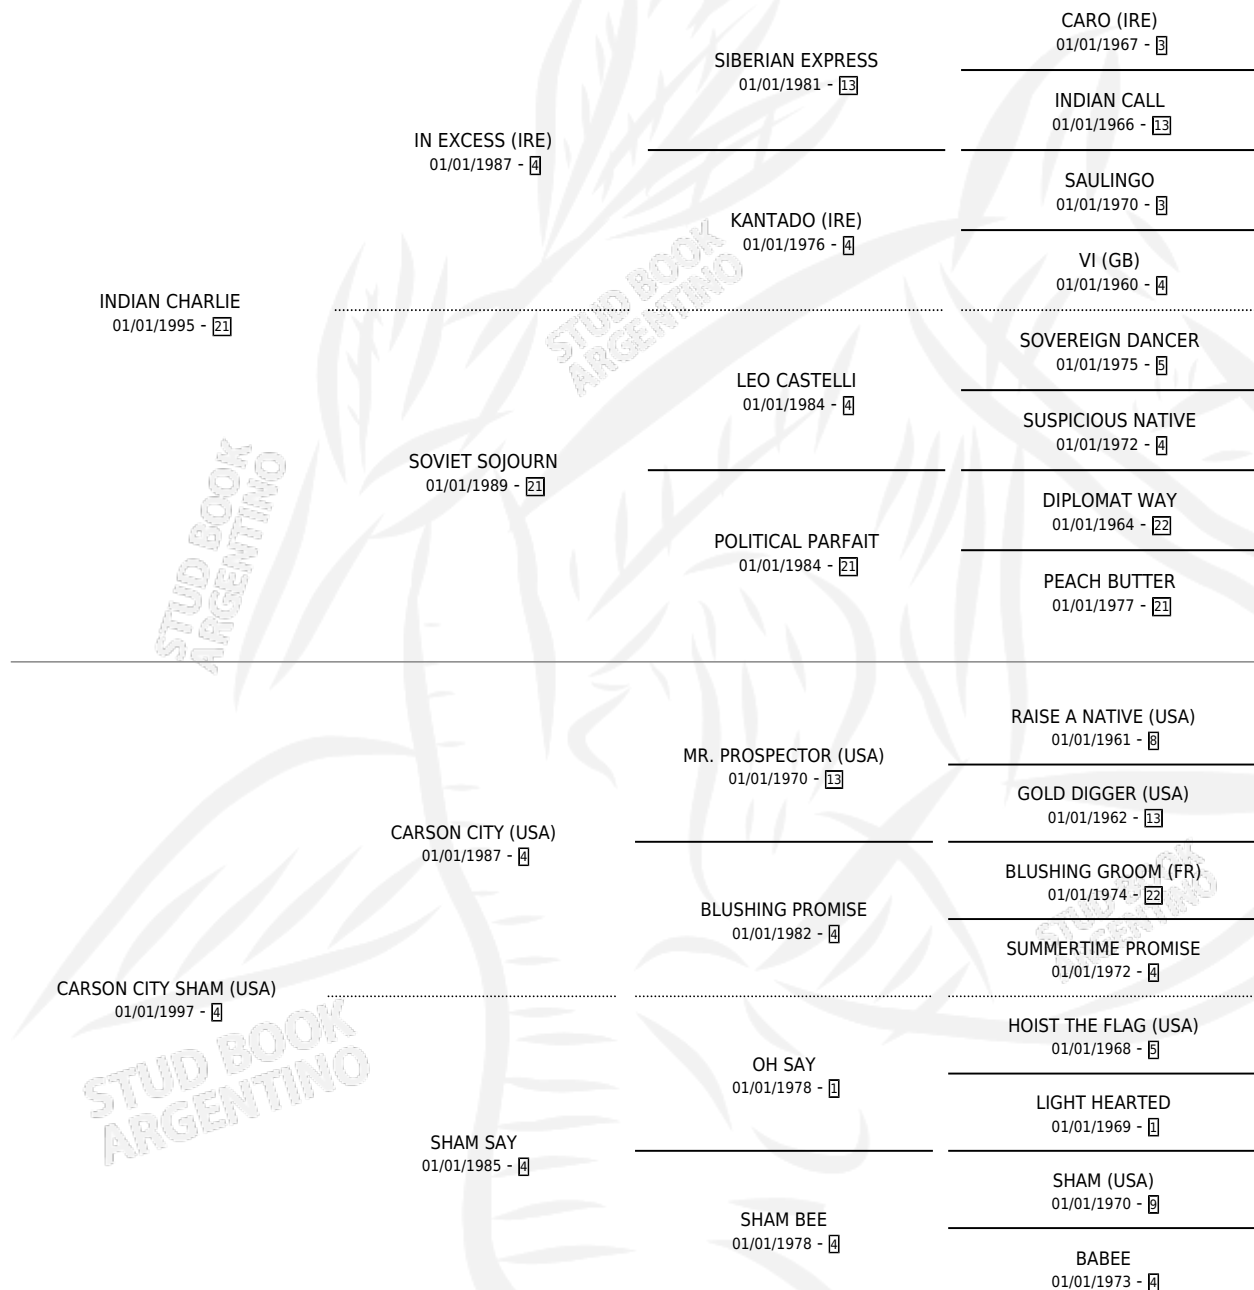

THUNDELARRA (USA)

por INDIAN CHARLIE y CARSON CITY SHAM (USA) por
CARSON CITY (USA)

Estados Unidos · Hembra · Zaino Doradillo · SP ·
30/04/2008
Familia 4-r · Volumen web

ESTADO

TIPIFICACIÓN SANGUÍNEA	X
TIPIFICACIÓN POR ADN	✓
PASAPORTE	✓
IDENTIFICACIÓN POR MICROCHIP	✓
REPRODUCTOR	✓

Lugar de nacimiento: Estados Unidos

Criador: Extranjero

~

HIJOS

	MACHOS	HEMBRAS
3 NACIERON	1	2
2 CORRIERON	1	1

SIN ACTUACIONES

PEDIGREE

EXPORTACIÓN / IMPORTACIÓN