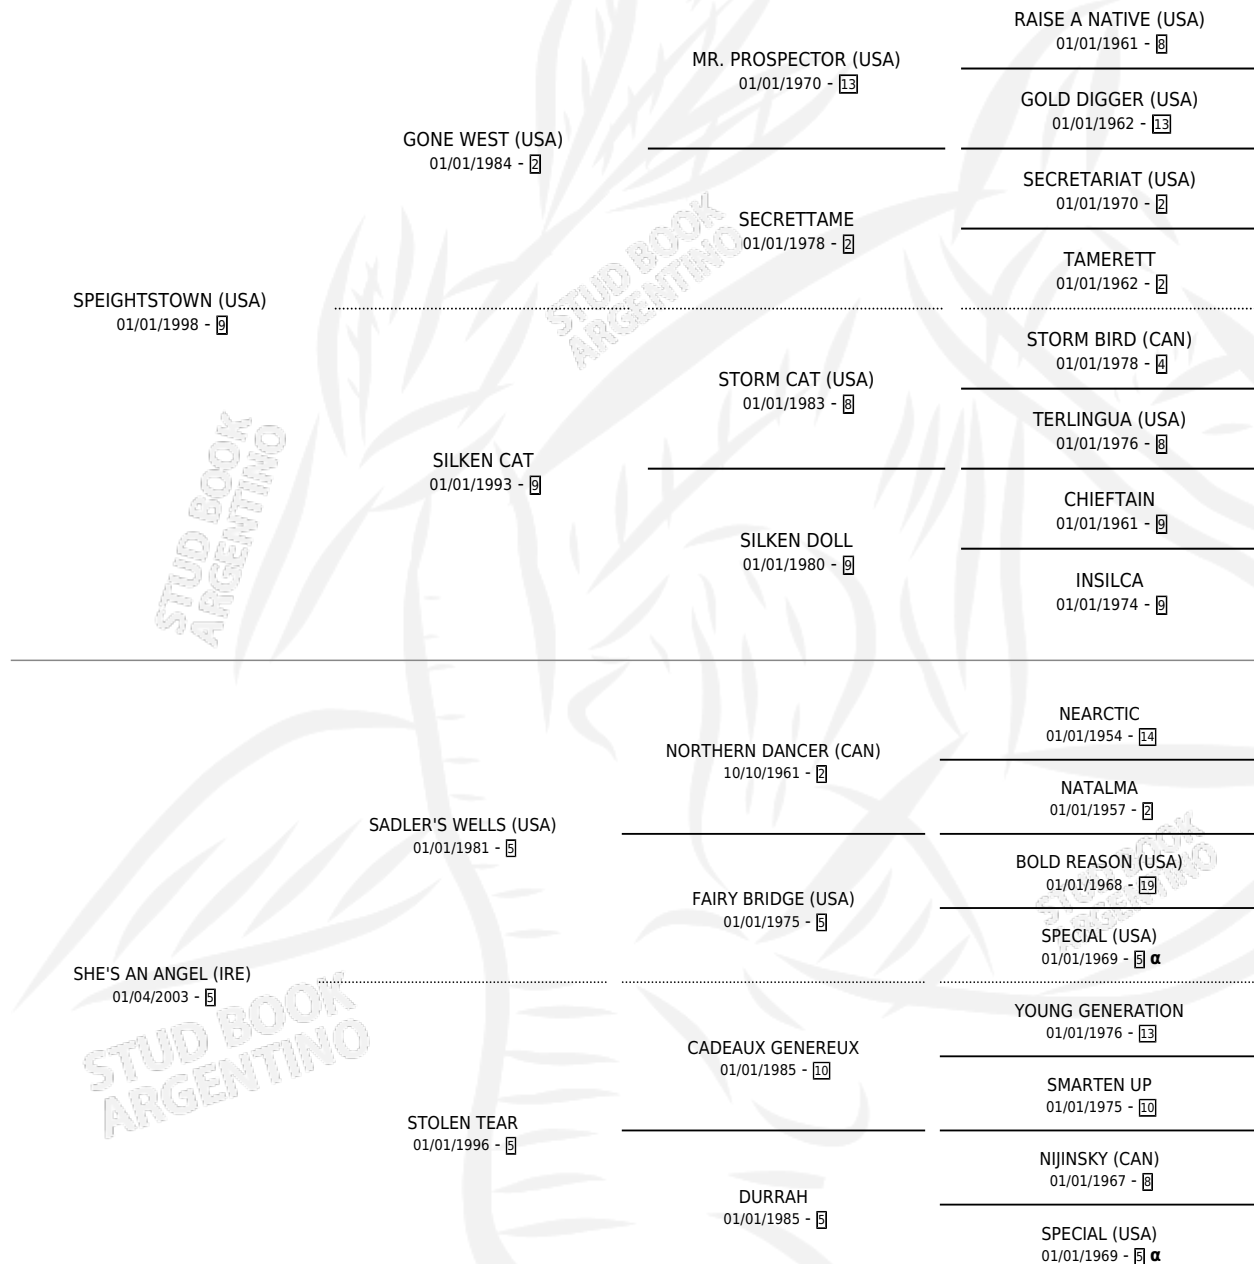

SPEL ANGEL (USA)

por SPEIGHTSTOWN (USA) y SHE'S AN ANGEL (IRE) por
SADLER'S WELLS (USA)

Estados Unidos · Macho · Zaino Colorado · SP ·
08/01/2008
Familia 5-h · Volumen web

ESTADO

TIPIFICACIÓN SANGUÍNEA	X
TIPIFICACIÓN POR ADN	✓
PASAPORTE	✓
IDENTIFICACIÓN POR MICROCHIP	✓
REPRODUCTOR	X

Lugar de nacimiento: Estados Unidos

Criador: Extranjero

PEDIGREE

INBREEDING : α

EXPORTACIÓN / IMPORTACIÓN

FECHA	MOVIMIENTO	PAÍS
14/03/2011	IMPORTADO	ESTADOS UNIDOS

~

CAMPAÑA

Solo carreras oficiales de Argentina

POR EDAD

EDAD	CC	1°	2°	3°	4°	5°	NP	CLC	CLG	CLCG1	CLGG1	IMPORTE	GANANCIA / CC
4 AÑOS	10	2	1	1	2	0	4	0	0	0	0	\$94,890	\$9,489
TOTALES	10	2	1	1	2	0	4	0	0	0	0	\$94,890	\$9,489
%		20.0%	10.0%	10.0%	20.0%	0.0%	40.0%	0.0%	0.0%	0.0%	0.0%		