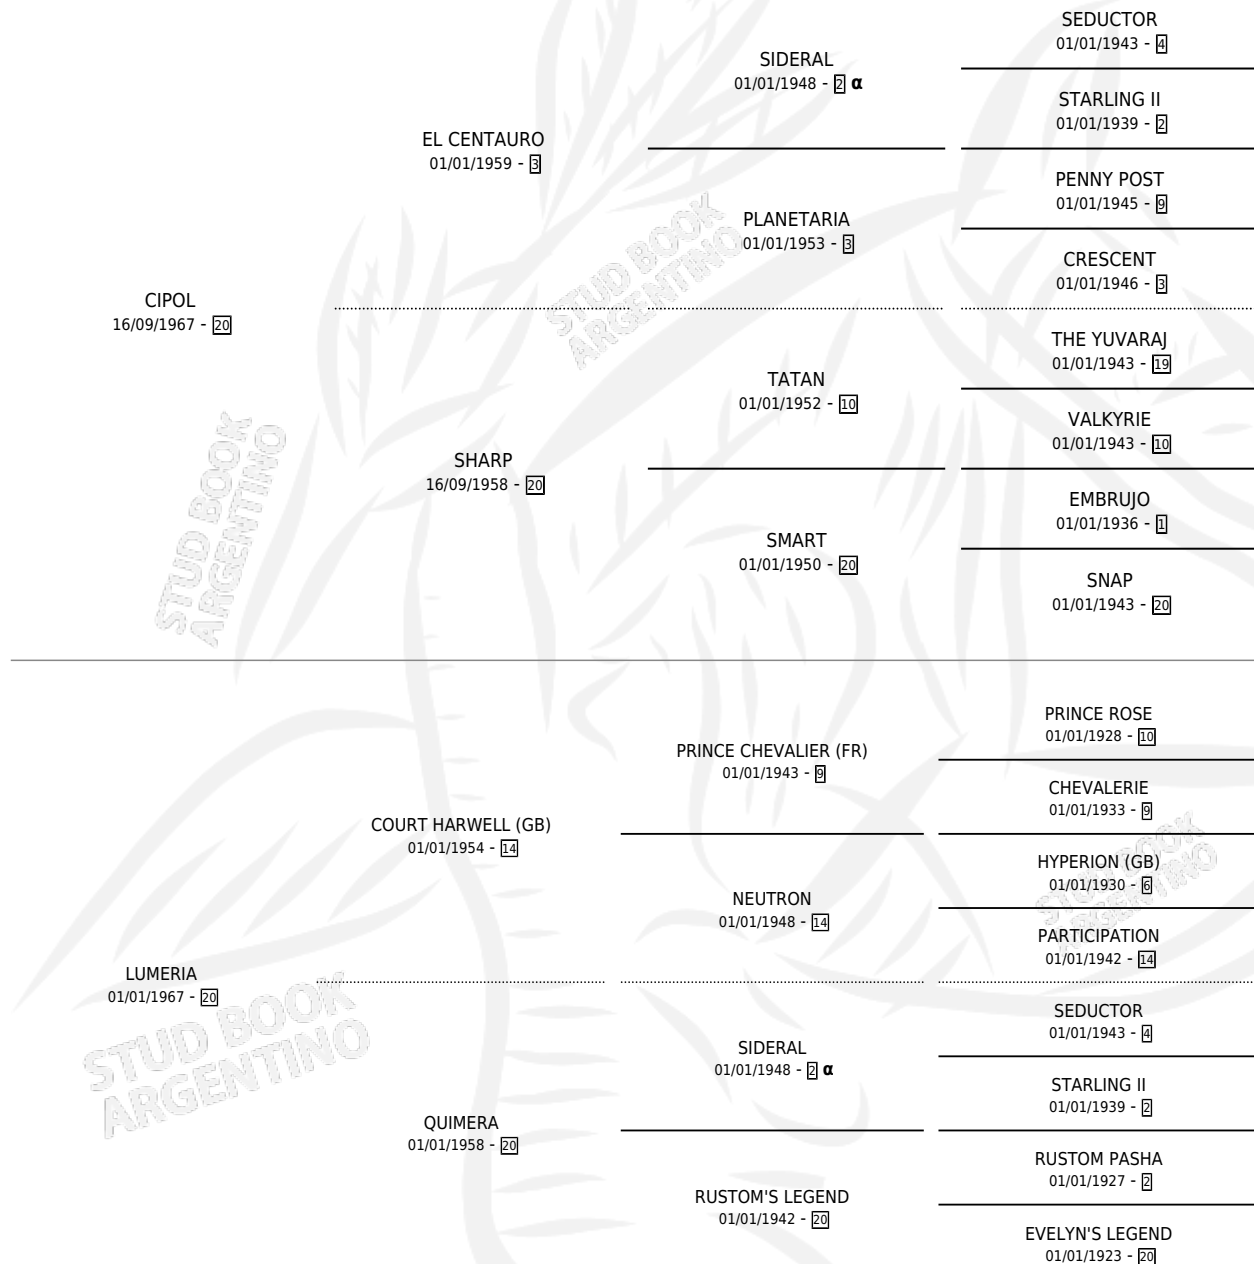

NESSIE

por CIPOL y LUMERIA por COURT HARWELL (GB)

PEDIGREE

Argentina · Hembra · Zaino Doradillo · SP · 01/01/1977
Familia 20-d · Volumen 29

ESTADO

TIPIFICACIÓN SANGUÍNEA	X
TIPIFICACIÓN POR ADN	X
PASAPORTE	X
IDENTIFICACIÓN POR MICROCHIP	X
REPRODUCTOR	✓

Lugar de nacimiento: Campo particular

Criador: Sin dato

~

HIJOS

	MACHOS	HEMBRAS
1 NACIERON	1	0
1 CORRIERON	1	0
1 GANARON	1	0
0 GANADORES CL	0 GANADORES GR	0 GANADORES G1

INBREEDING : α

EXPORTACIÓN / IMPORTACIÓN

FECHA	MOVIMIENTO	PAÍS
01/06/1984	EXPORTADO	SUDAFRICA

~

CAMPAÑA

Solo carreras oficiales de Argentina

POR EDAD

EDAD	CC	1°	2°	3°	4°	5°	NP	CLC	CLG	CLCG1	CLGG1	IMPORTE	GANANCIA / CC
5 AÑOS	1	1	0	0	0	0	0	0	0	0	0	\$0	\$0
TOTALES	1	1	0	0	0	0	0	0	0	0	0	\$0	\$0
%		100%	0.0%	0.0%	0.0%	0.0%	0.0%	0.0%	0.0%	0.0%	0.0%		