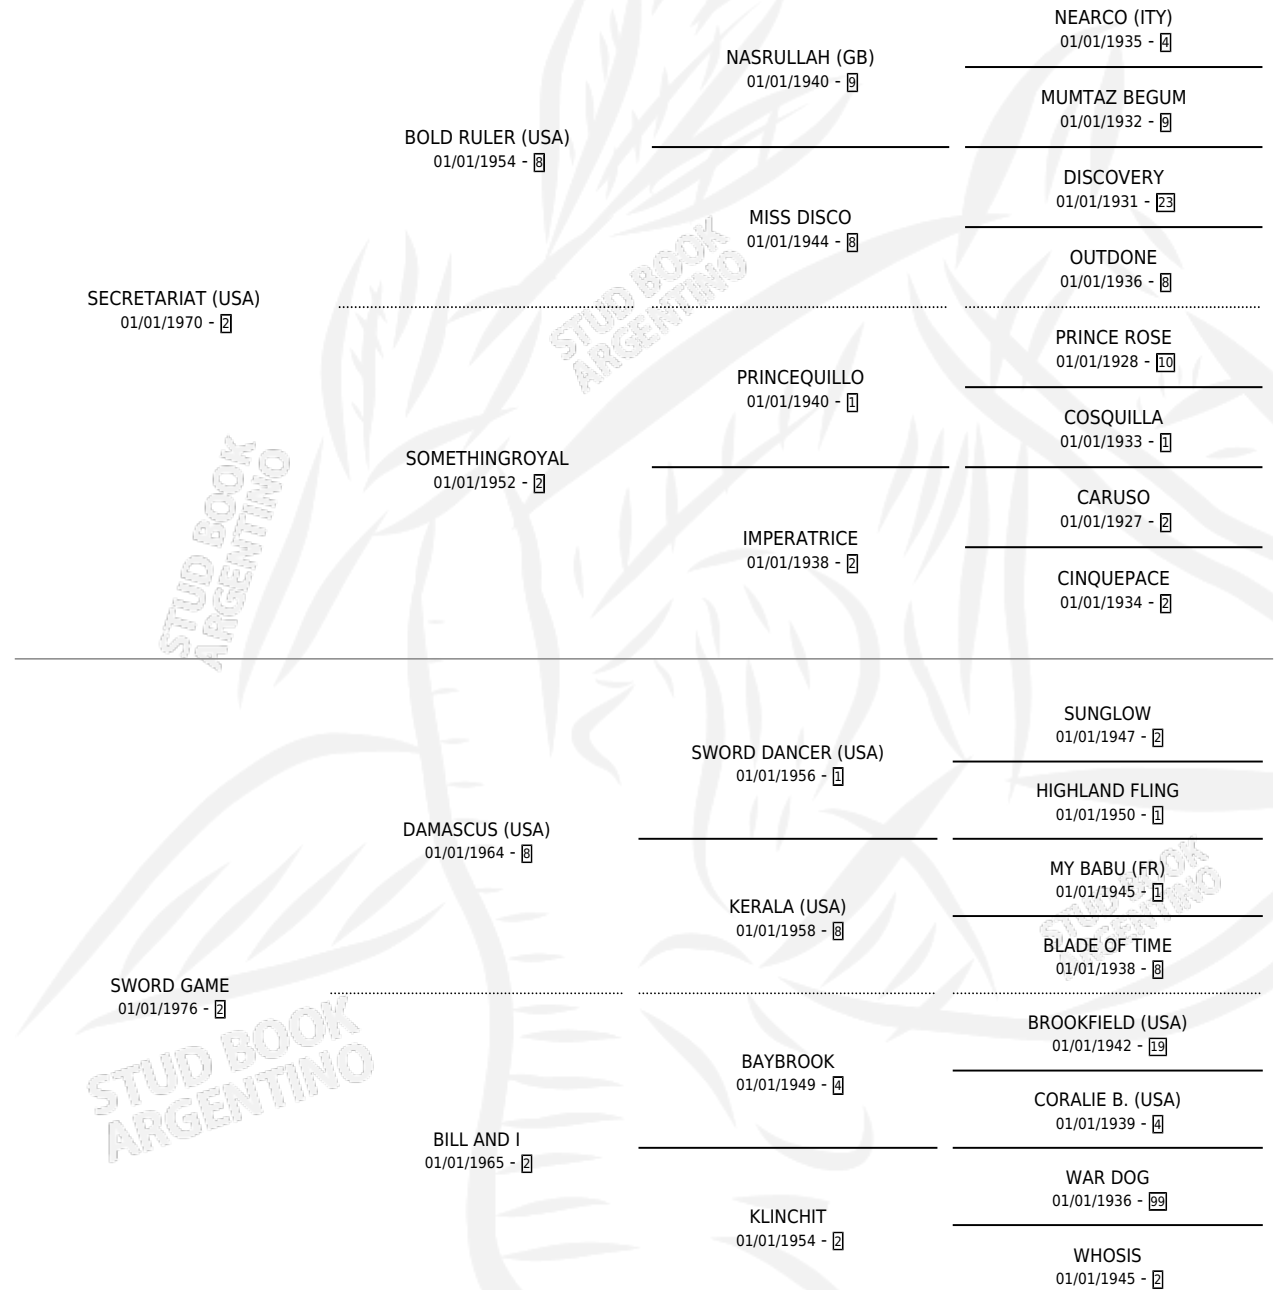

SISTER DOT

por **SECRETARIAT (USA)** y **SWORD GAME** por **DAMASCUS (USA)**

Argentina · Hembra · Zaino Colorado · SP · 01/01/1985
Familia 2 · Volumen 32

ESTADO

TIPIFICACIÓN SANGUÍNEA	X
TIPIFICACIÓN POR ADN	X
PASAPORTE	X
IDENTIFICACIÓN POR MICROCHIP	X
REPRODUCTOR	X

Lugar de nacimiento: Campo particular

Criador: Sin dato

~

HIJOS

	MACHOS	HEMBRAS
2 NACIERON	2	0
SIN ACTUACIONES		

PEDIGREE