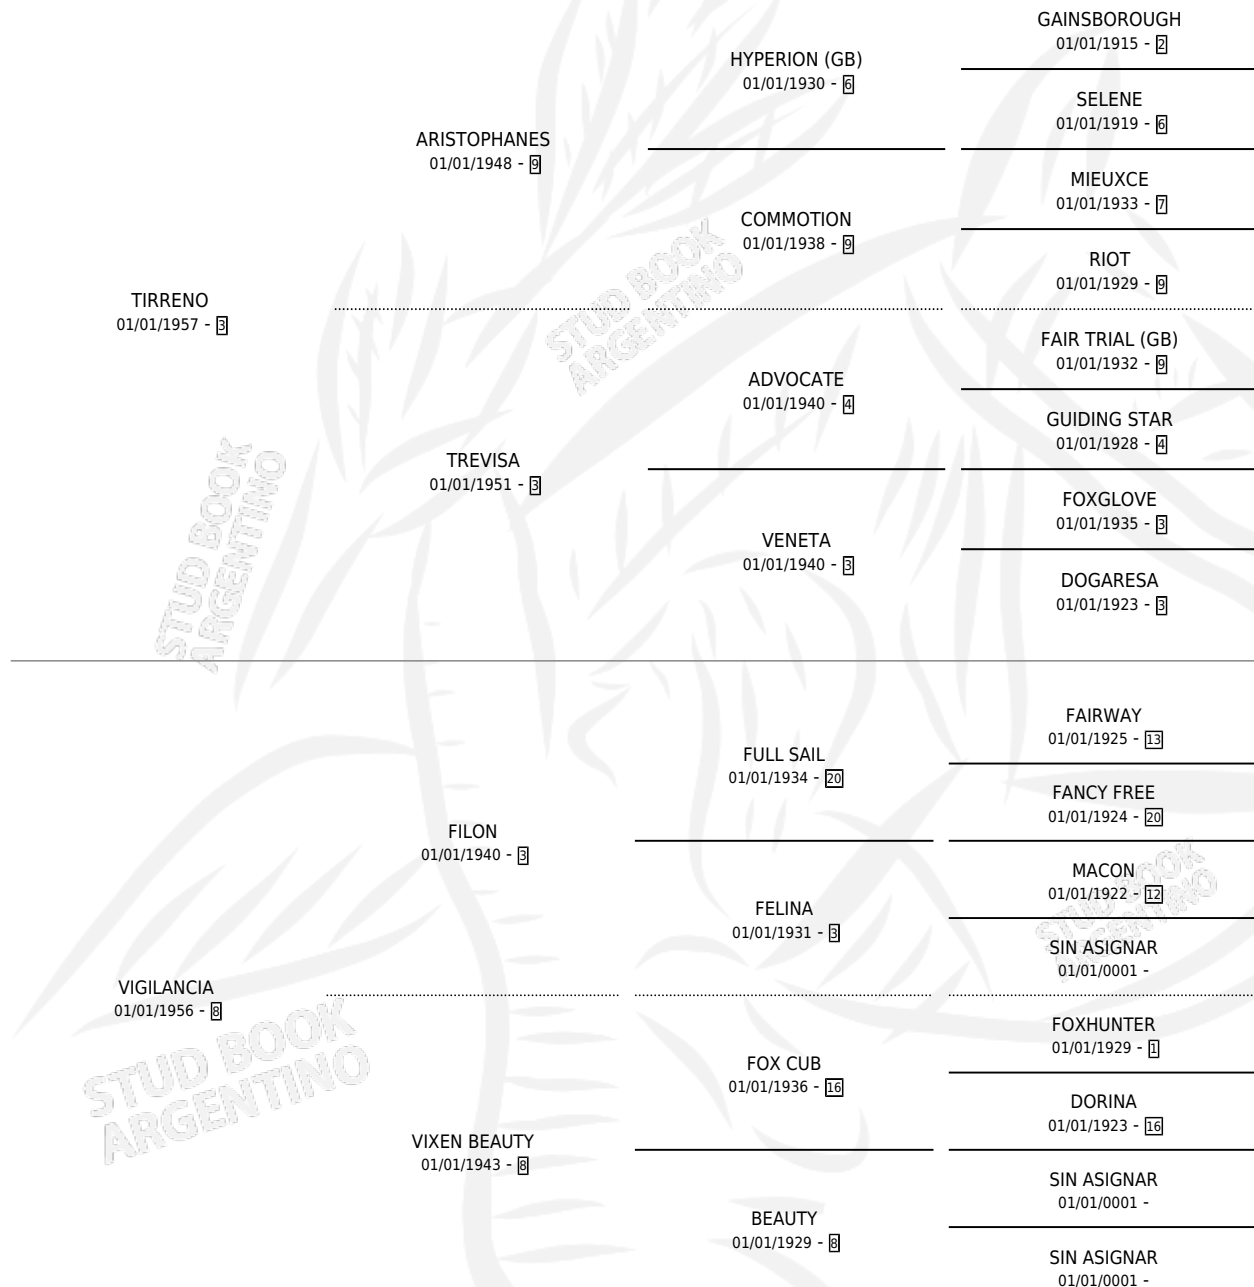

LA SURETE

por TIRRENO y VIGILANCIA por FILON

Argentina · Hembra · Alazan · SP · 01/01/1963
Familia 8-j · Volumen 25

ESTADO

TIPIFICACIÓN SANGUÍNEA	X
TIPIFICACIÓN POR ADN	X
PASAPORTE	X
IDENTIFICACIÓN POR MICROCHIP	X
REPRODUCTOR	✓

Lugar de nacimiento: Campo particular

Criador: Sin dato

~

HIJOS

	MACHOS	HEMBRAS
7 NACIERON	2	5
2 CORRIERON	1	1
2 GANARON	1	1
0 GANADORES CL	0 GANADORES GR	0 GANADORES G1

PEDIGREE