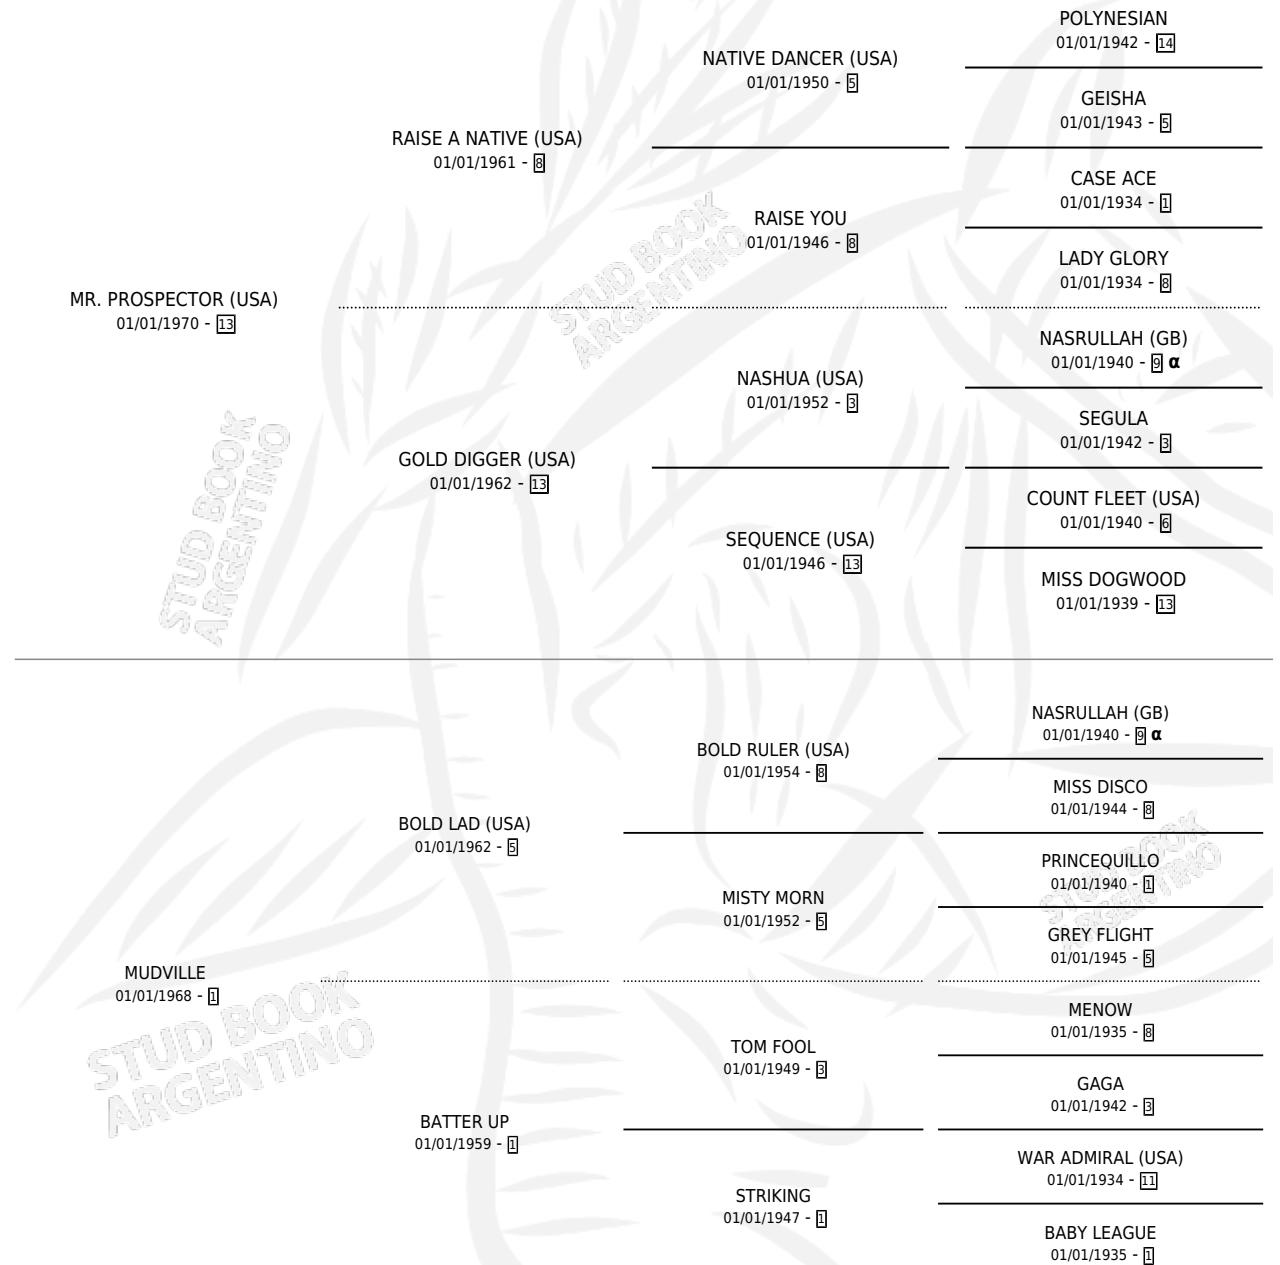

NAEVUS

por **MR. PROSPECTOR (USA)** y **MUDVILLE** por **BOLD LAD (USA)**

Argentina · Macho · Alazan · SP · 01/01/1980
Familia 1-x · Volumen 30

ESTADO

TIPIFICACIÓN SANGUÍNEA	X
TIPIFICACIÓN POR ADN	X
PASAPORTE	X
IDENTIFICACIÓN POR MICROCHIP	X
REPRODUCTOR	X

Lugar de nacimiento: Campo particular
Criador: Sin dato

~

HIJOS

	MACHOS	HEMBRAS
5 NACIERON	0	5
SIN ACTUACIONES		

PEDIGREE

INBREEDING : α

NAEVUS

Datos oficiales del Stud Book Argentino