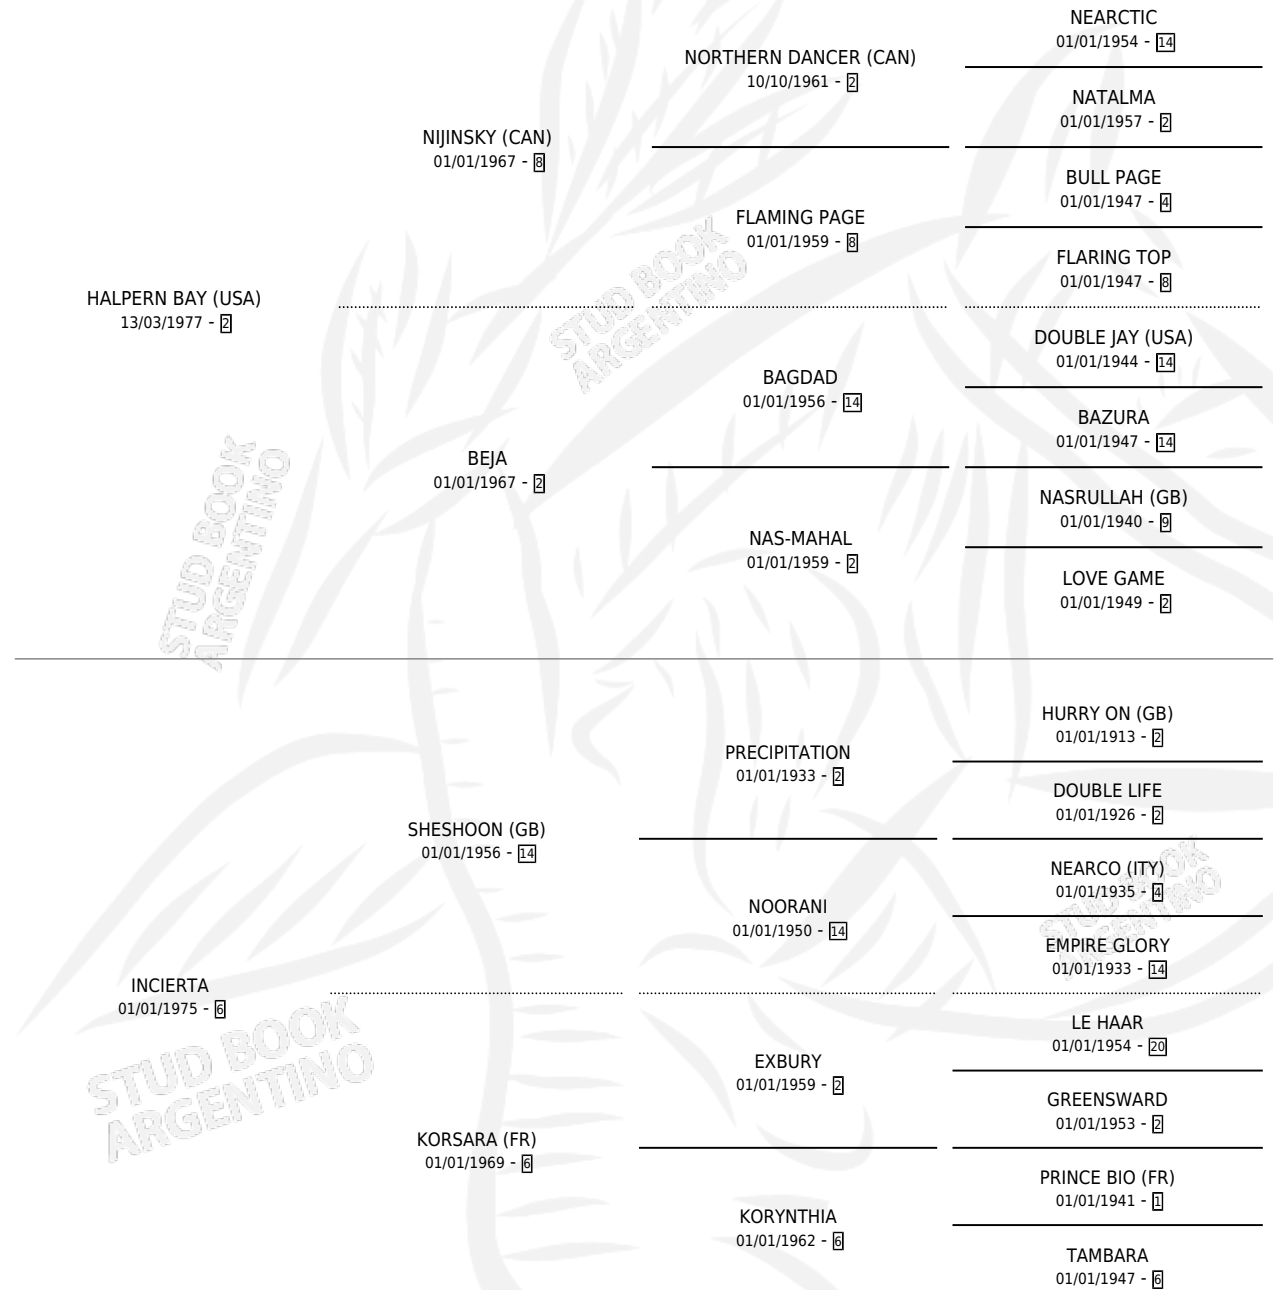

IN BAY

por HALPERN BAY (USA) y INCIERTA por SHESHOOON (GB)

Argentina · Hembra · Zaino Colorado · SP · 01/01/1982
Familia 6-d · Volumen 31

DISTINCIONES

YEGUA DEL AÑO 1986

ESTADO

TIPIFICACIÓN SANGUÍNEA X

TIPIFICACIÓN POR ADN X

PASAPORTE X

IDENTIFICACIÓN POR MICROCHIP X

REPRODUCTOR X

Lugar de nacimiento: Campo particular

Criador: Sin dato

~

HIJOS

	MACHOS	HEMBRAS
2 NACIERON	0	2
SIN ACTUACIONES		

PEDIGREE