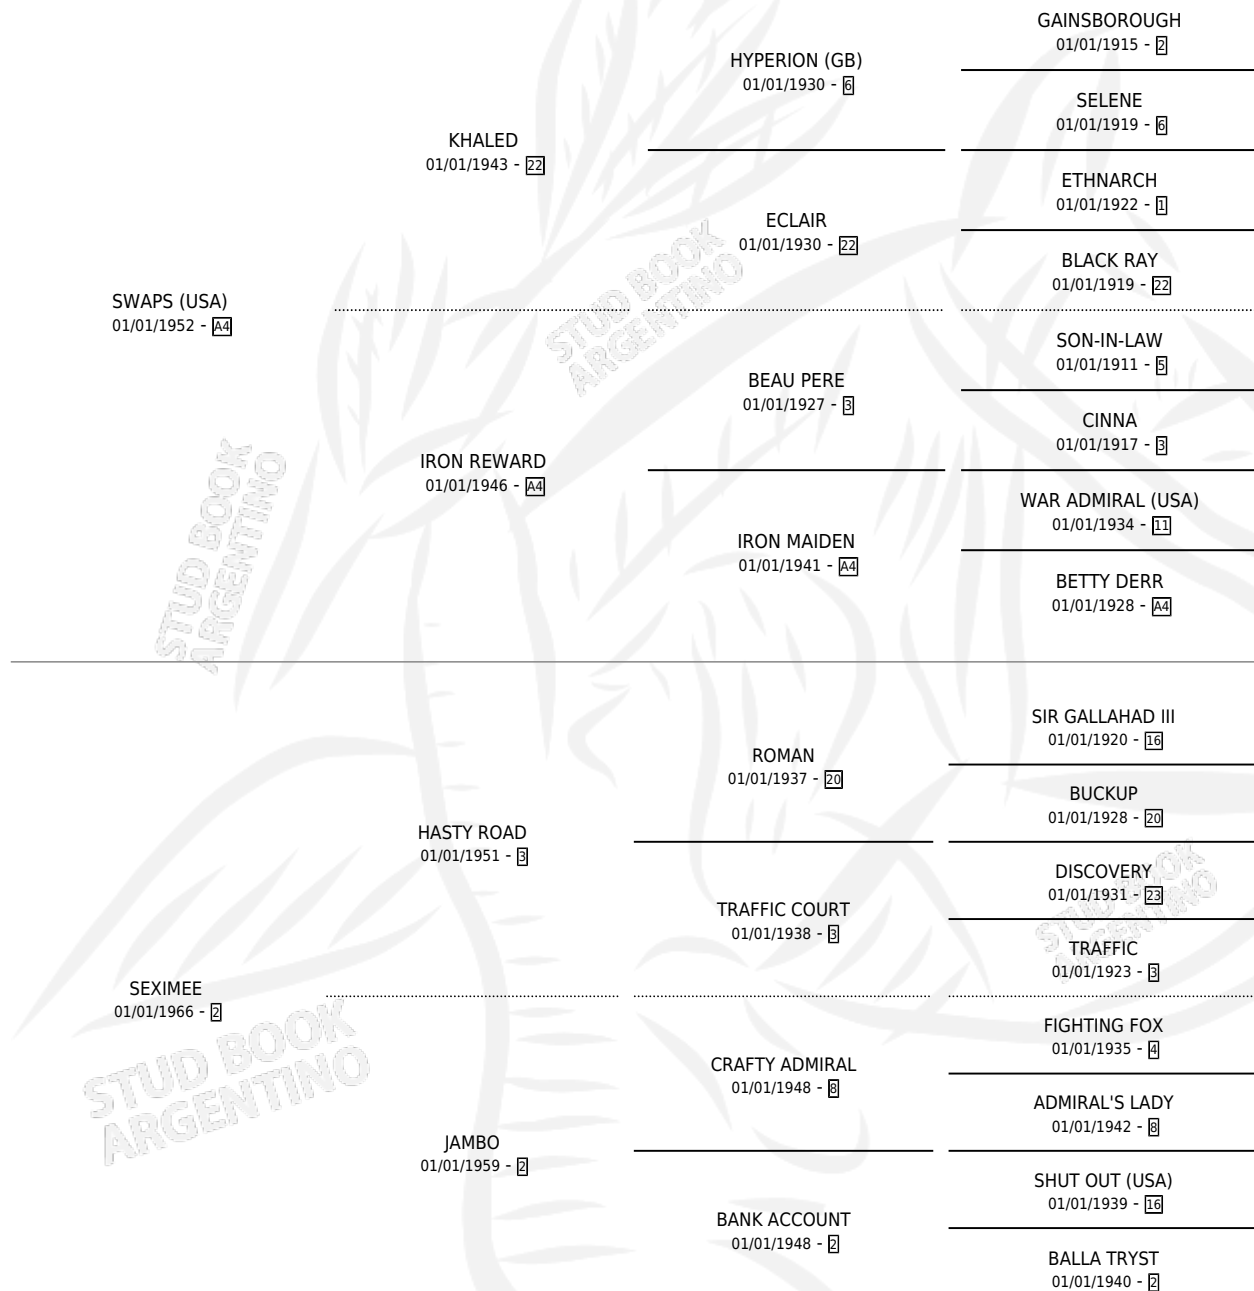

BARACALA

por SWAPS (USA) y SEXIMEE por HASTY ROAD

Argentina · Hembra · Alazan · SP · 01/01/1972
Familia 2-s · Volumen 28

ESTADO

TIPIFICACIÓN SANGUÍNEA	X
TIPIFICACIÓN POR ADN	X
PASAPORTE	X
IDENTIFICACIÓN POR MICROCHIP	X
REPRODUCTOR	X

Lugar de nacimiento: Campo particular

Criador: Sin dato

~

HIJOS

	MACHOS	HEMBRAS
2 NACIERON	0	2
SIN ACTUACIONES		

PEDIGREE