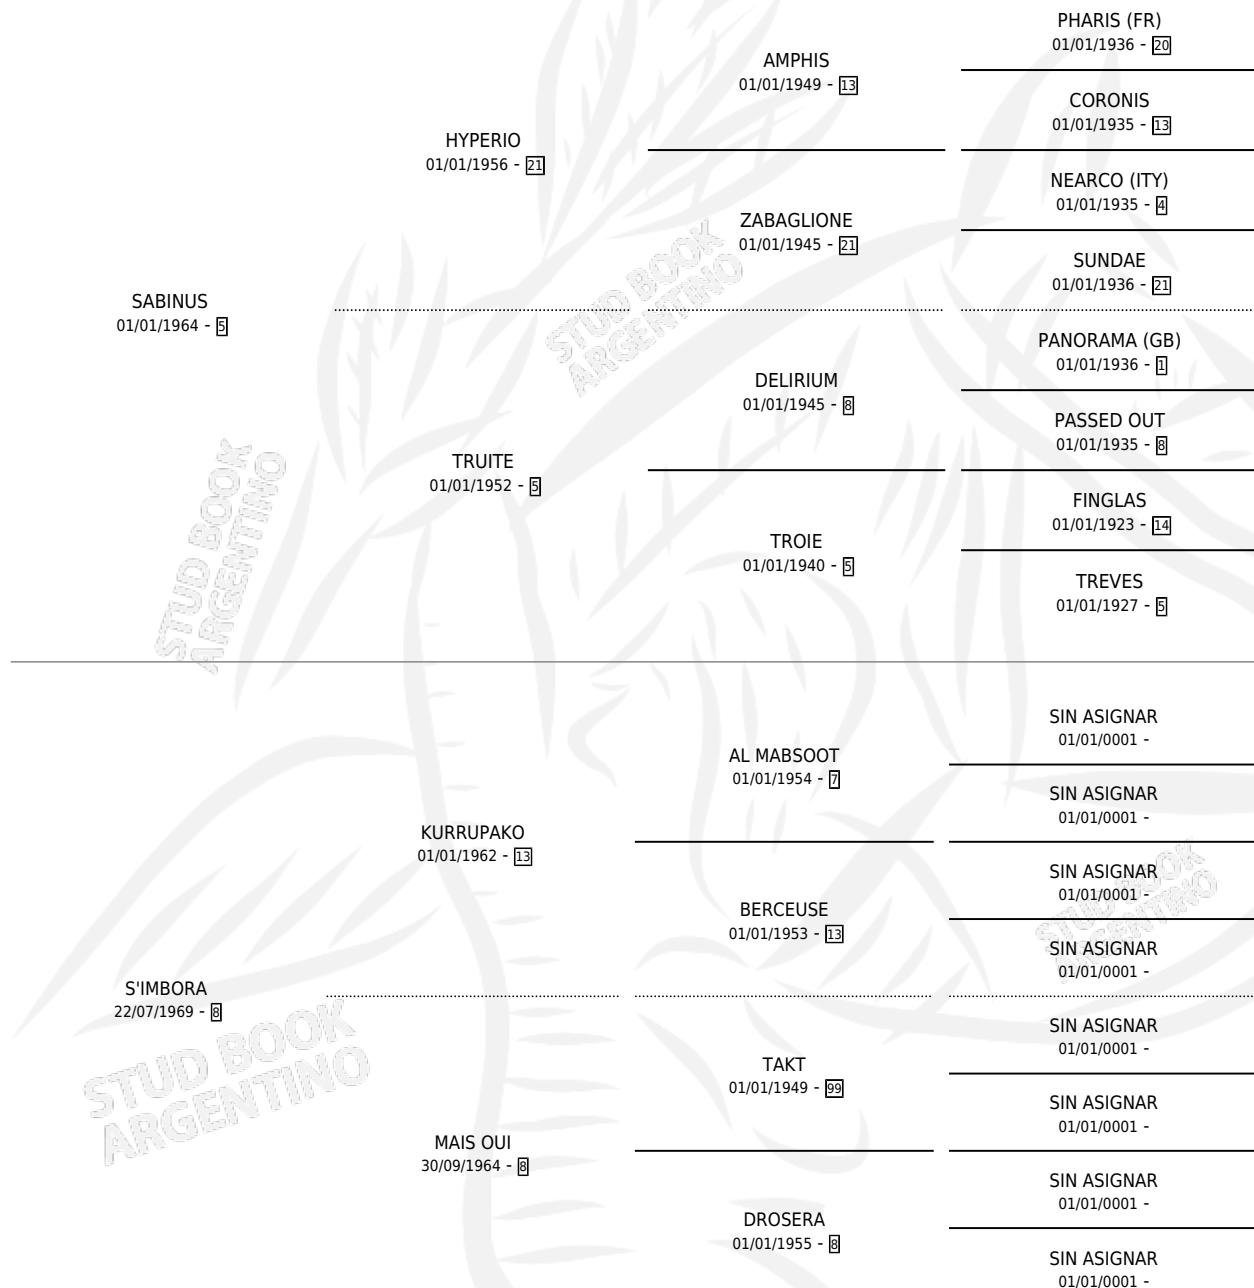

MALINDI

por **SABINUS** y **S'IMBORA** por **KURRUPAKO**

Argentina · Hembra · Zaino · SP · 01/01/1978
Familia 8-f · Volumen 30

ESTADO

TIPIFICACIÓN SANGUÍNEA	X
TIPIFICACIÓN POR ADN	X
PASAPORTE	X
IDENTIFICACIÓN POR MICROCHIP	X
REPRODUCTOR	X

Lugar de nacimiento: Campo particular

Criador: Sin dato

~

HIJOS

	MACHOS	HEMBRAS
2 NACIERON	0	2
SIN ACTUACIONES		

PEDIGREE

MALINDI

Datos oficiales del Stud Book Argentino