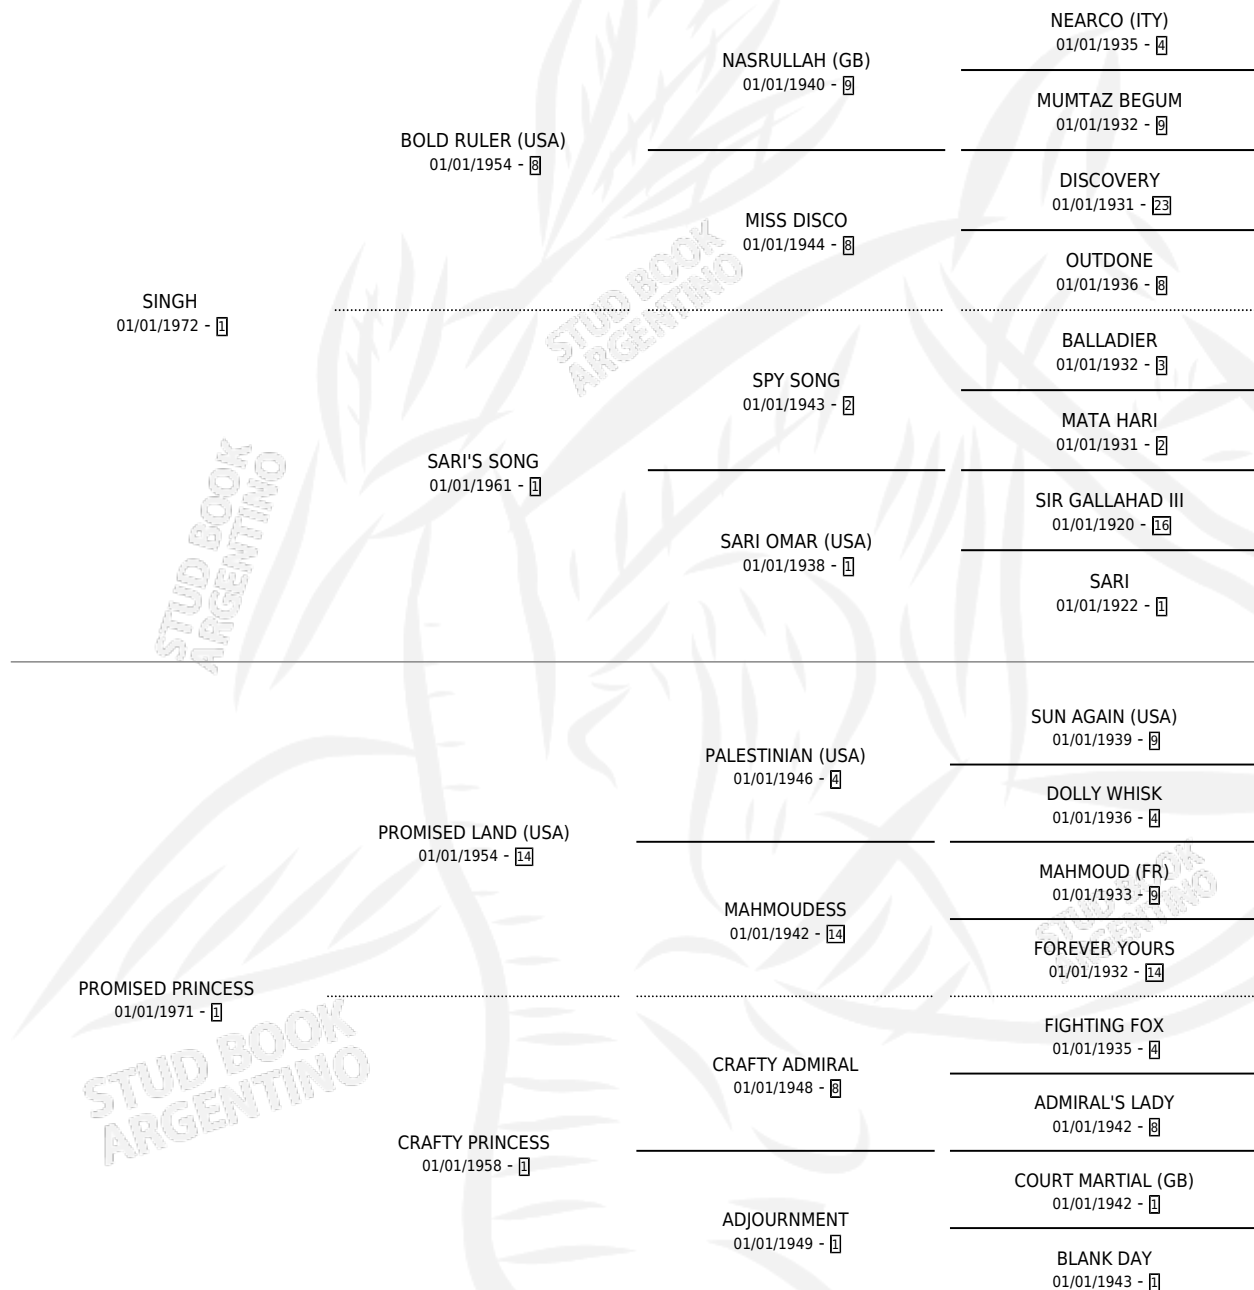

SINGH TU

por SINGH y PROMISED PRINCESS por PROMISED LAND (USA)

Argentina · Macho · Alazan · SP · 01/01/1979
Familia 1-l · Volumen 30

ESTADO

TIPIFICACIÓN SANGUÍNEA	X
TIPIFICACIÓN POR ADN	X
PASAPORTE	X
IDENTIFICACIÓN POR MICROCHIP	X
REPRODUCTOR	X

Lugar de nacimiento: Campo particular
Criador: Sin dato

~

HIJOS

	MACHOS	HEMBRAS
2 NACIERON	0	2
SIN ACTUACIONES		

PEDIGREE

SINGH TU

Datos oficiales del Stud Book Argentino

Documento generado el 27/04/2026