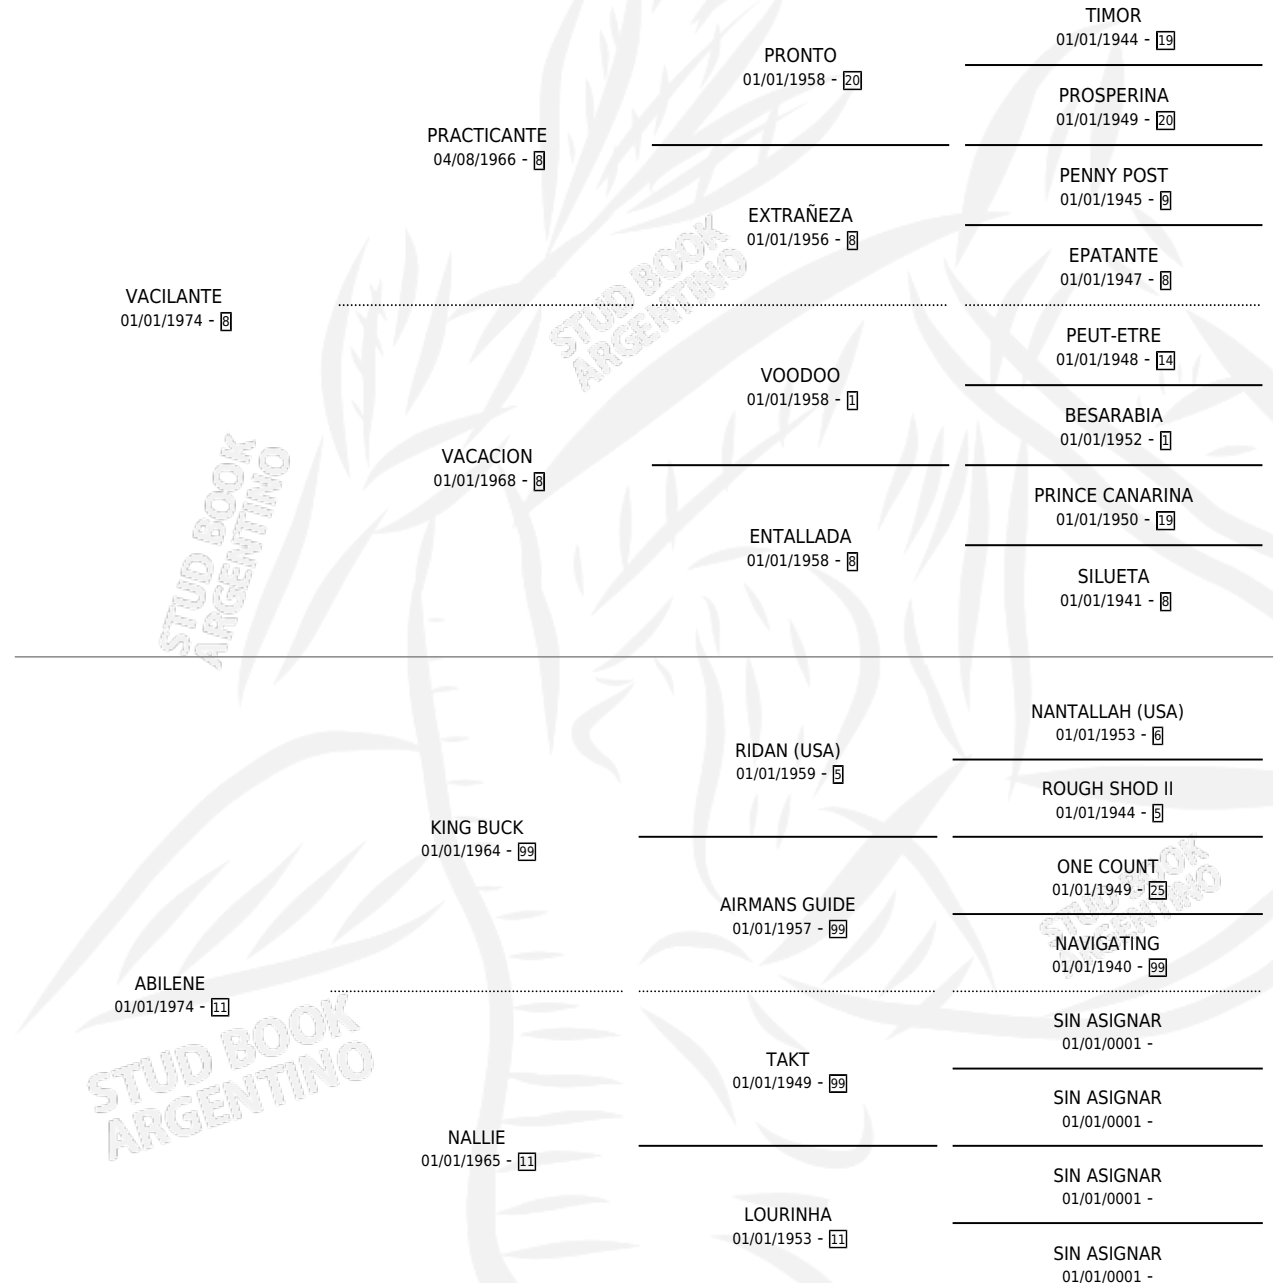

SWEET ALICE

por VACILANTE y ABILENE por KING BUCK

Argentina · Hembra · Alazan · SP · 01/01/1984
Familia 11-f · Volumen 32

ESTADO

TIPIFICACIÓN SANGUÍNEA	X
TIPIFICACIÓN POR ADN	X
PASAPORTE	X
IDENTIFICACIÓN POR MICROCHIP	X
REPRODUCTOR	X

Lugar de nacimiento: Campo particular

Criador: Sin dato

~

HIJOS

	MACHOS	HEMBRAS
2 NACIERON	0	2
SIN ACTUACIONES		

PEDIGREE