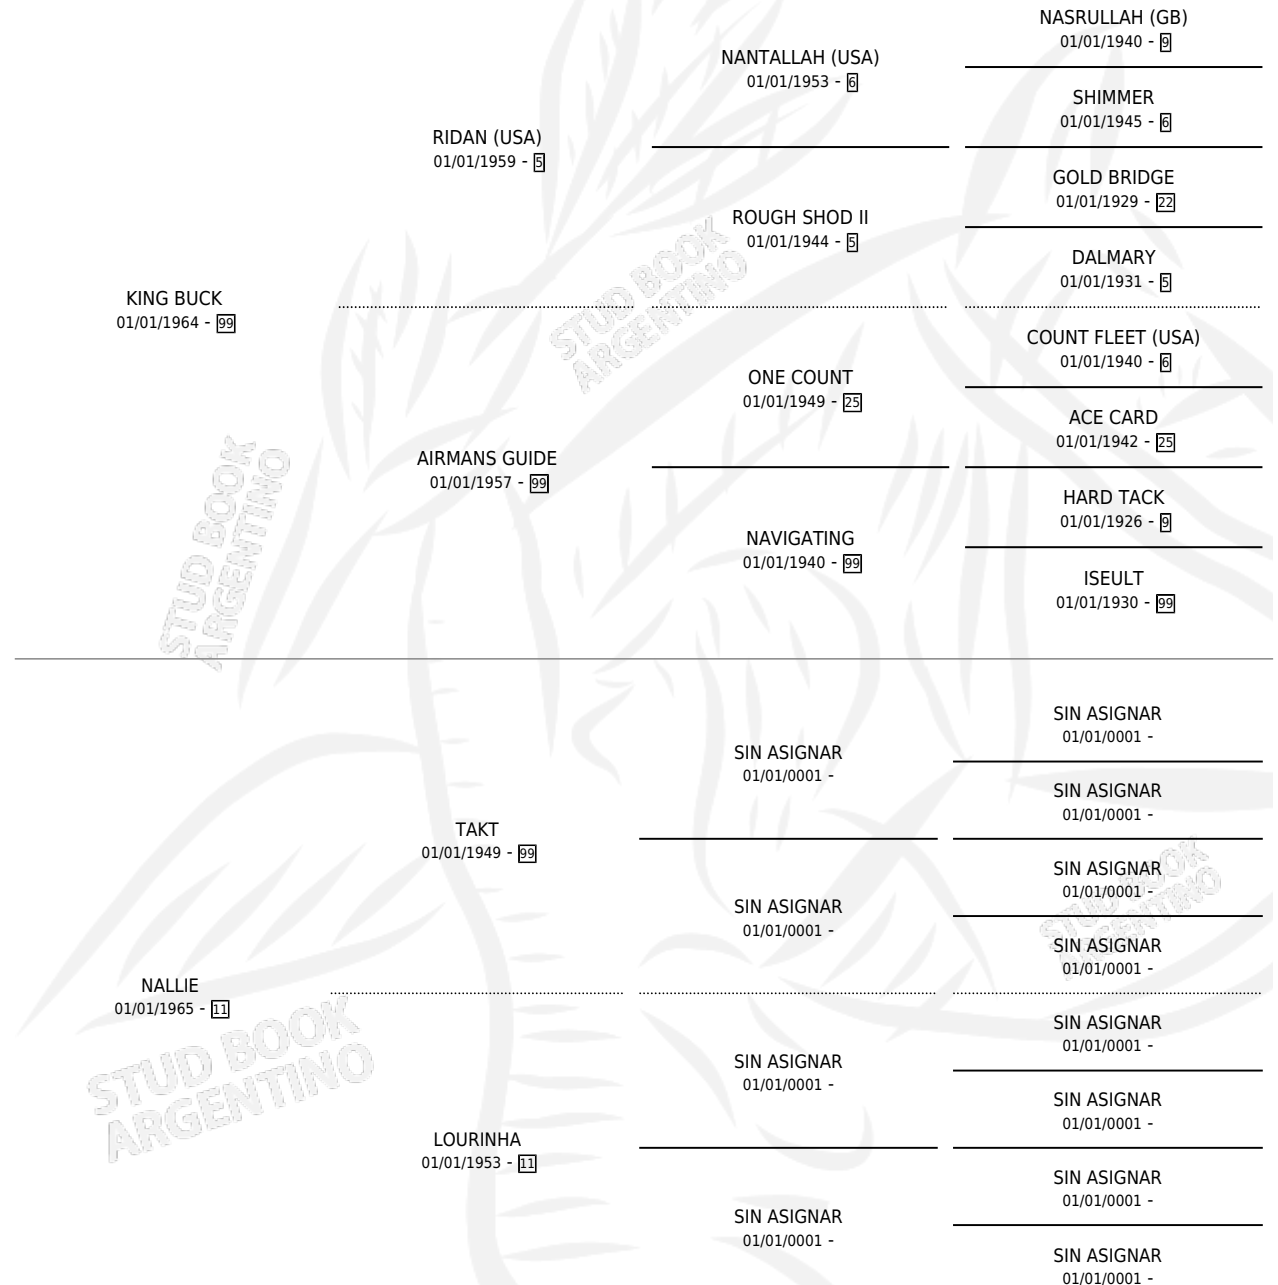

ABILENE

por KING BUCK y NALLIE por TAKT

Argentina · Hembra · Zaino · SP · 01/01/1974
Familia 11-f · Volumen 28

ESTADO

TIPIFICACIÓN SANGUÍNEA	X
TIPIFICACIÓN POR ADN	X
PASAPORTE	X
IDENTIFICACIÓN POR MICROCHIP	X
REPRODUCTOR	X

Lugar de nacimiento: Campo particular

Criador: Sin dato

~

HIJOS

	MACHOS	HEMBRAS
1 NACIERON	0	1
SIN ACTUACIONES		

PEDIGREE

ABILENE

Datos oficiales del Stud Book Argentino