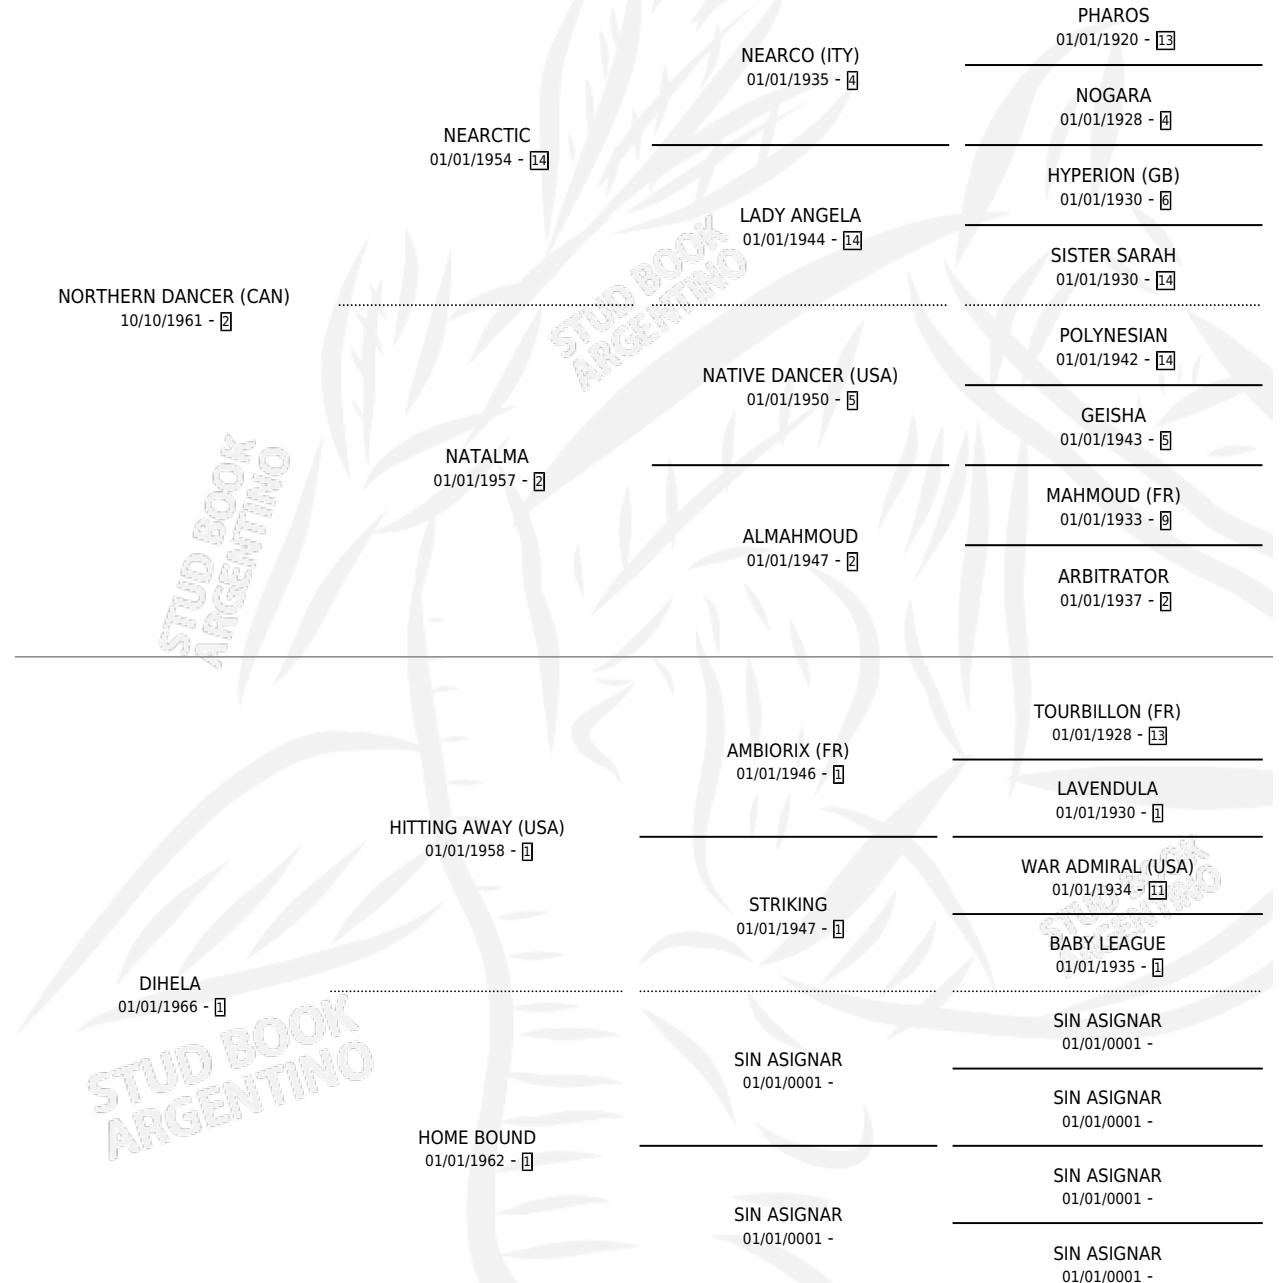

MISUKAW

por **NORTHERN DANCER (CAN)** y **DIHELA** por **HITTING AWAY (USA)**

Argentina · Hembra · Alazan · SP · 01/01/1973
Familia 1-k · Volumen 28

ESTADO

TIPIFICACIÓN SANGUÍNEA	X
TIPIFICACIÓN POR ADN	X
PASAPORTE	X
IDENTIFICACIÓN POR MICROCHIP	X
REPRODUCTOR	X

Lugar de nacimiento: Campo particular
Criador: Sin dato

~

HIJOS

	MACHOS	HEMBRAS
1 NACIERON	1	0
SIN ACTUACIONES		

PEDIGREE

MISUKAW

Datos oficiales del Stud Book Argentino

Documento generado el 25/04/2026