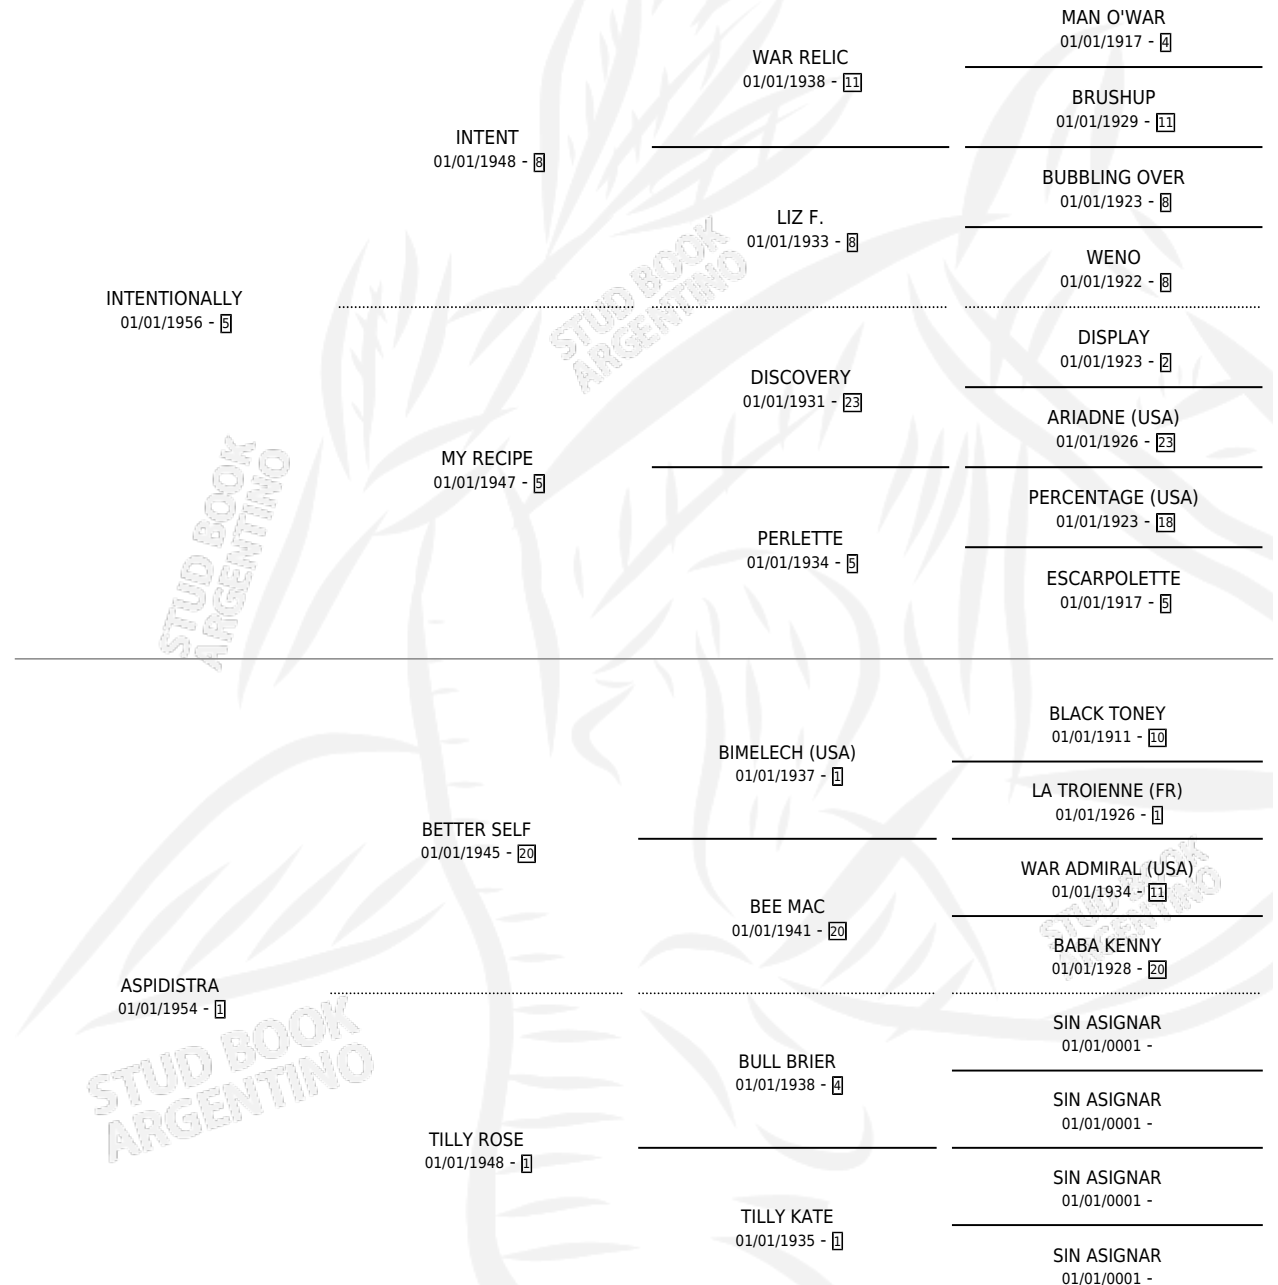

TA WEE

por **INTENTIONALLY** y **ASPIDISTRA** por **BETTER SELF**

Argentina · Hembra · Zaino · SP · 01/01/1966
Familia 1 · Volumen 26

ESTADO

TIPIFICACIÓN SANGUÍNEA	X
TIPIFICACIÓN POR ADN	X
PASAPORTE	X
IDENTIFICACIÓN POR MICROCHIP	X
REPRODUCTOR	X

Lugar de nacimiento: Campo particular

Criador: Sin dato

~

HIJOS

	MACHOS	HEMBRAS
2 NACIERON	1	1
SIN ACTUACIONES		

PEDIGREE

TA WEE

Datos oficiales del Stud Book Argentino