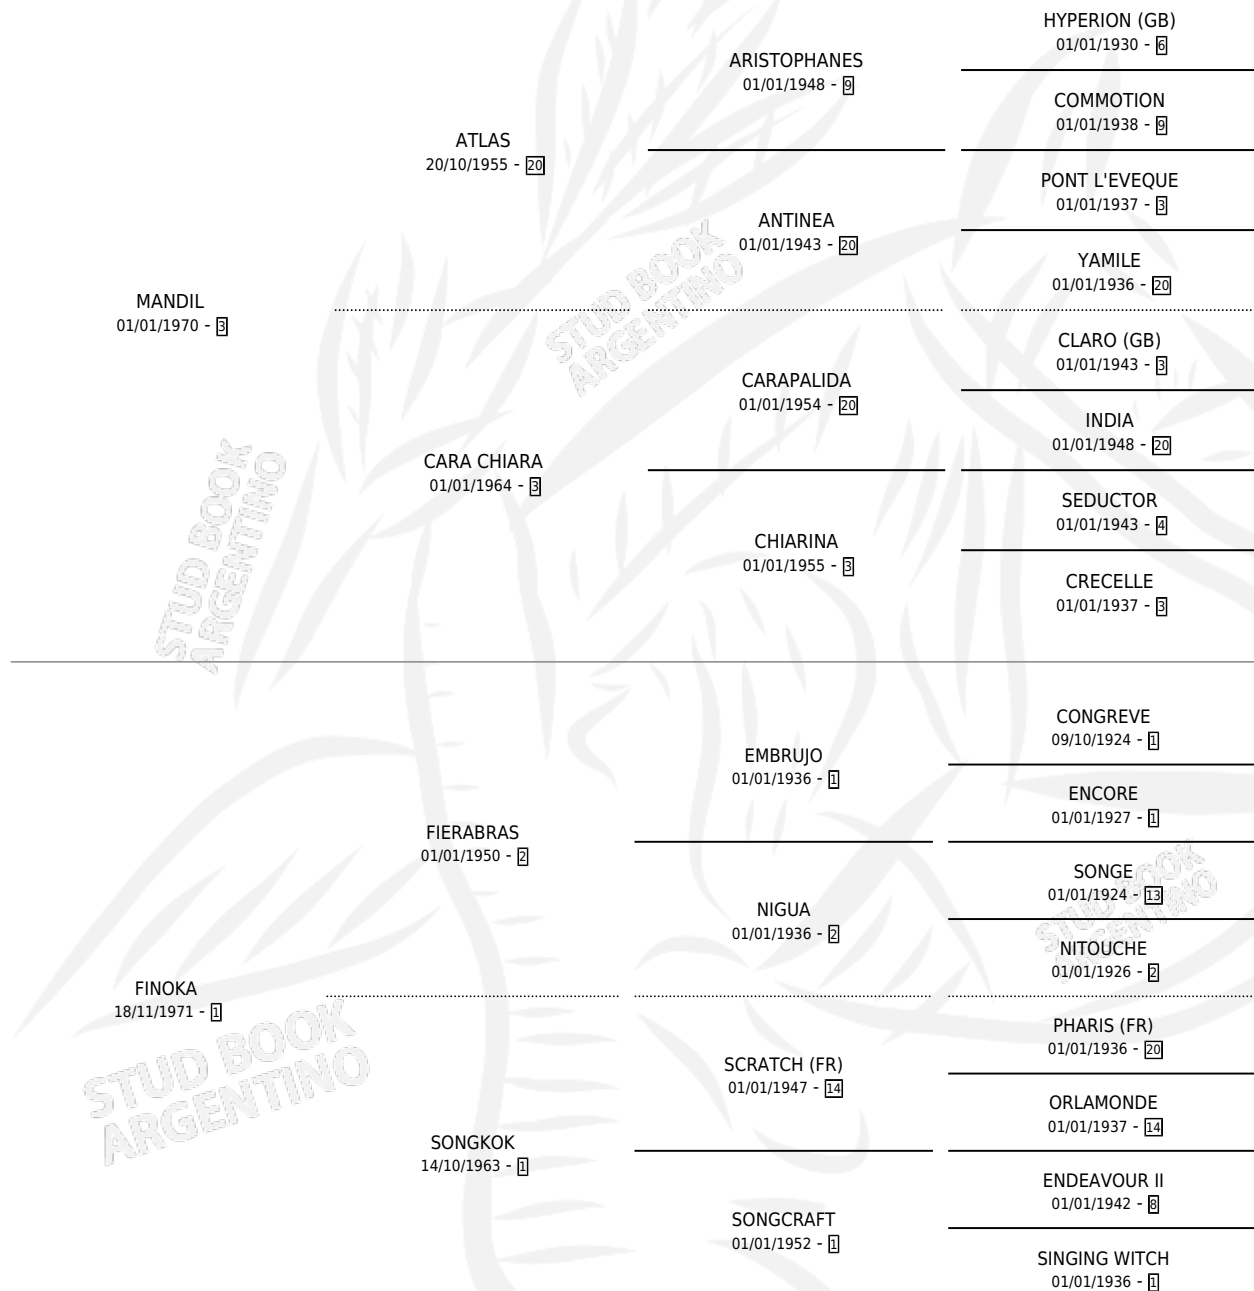

PLANNING

por MANDIL y FINOKA por FIERABRAS

Argentina · Macho · Alazan · SP · 13/09/1977
Familia 1 · Volumen 29

ESTADO

TIPIFICACIÓN SANGUÍNEA	X
TIPIFICACIÓN POR ADN	X
PASAPORTE	X
IDENTIFICACIÓN POR MICROCHIP	X
REPRODUCTOR	X

Lugar de nacimiento: Campo particular

Criador: Sin dato

PEDIGREE