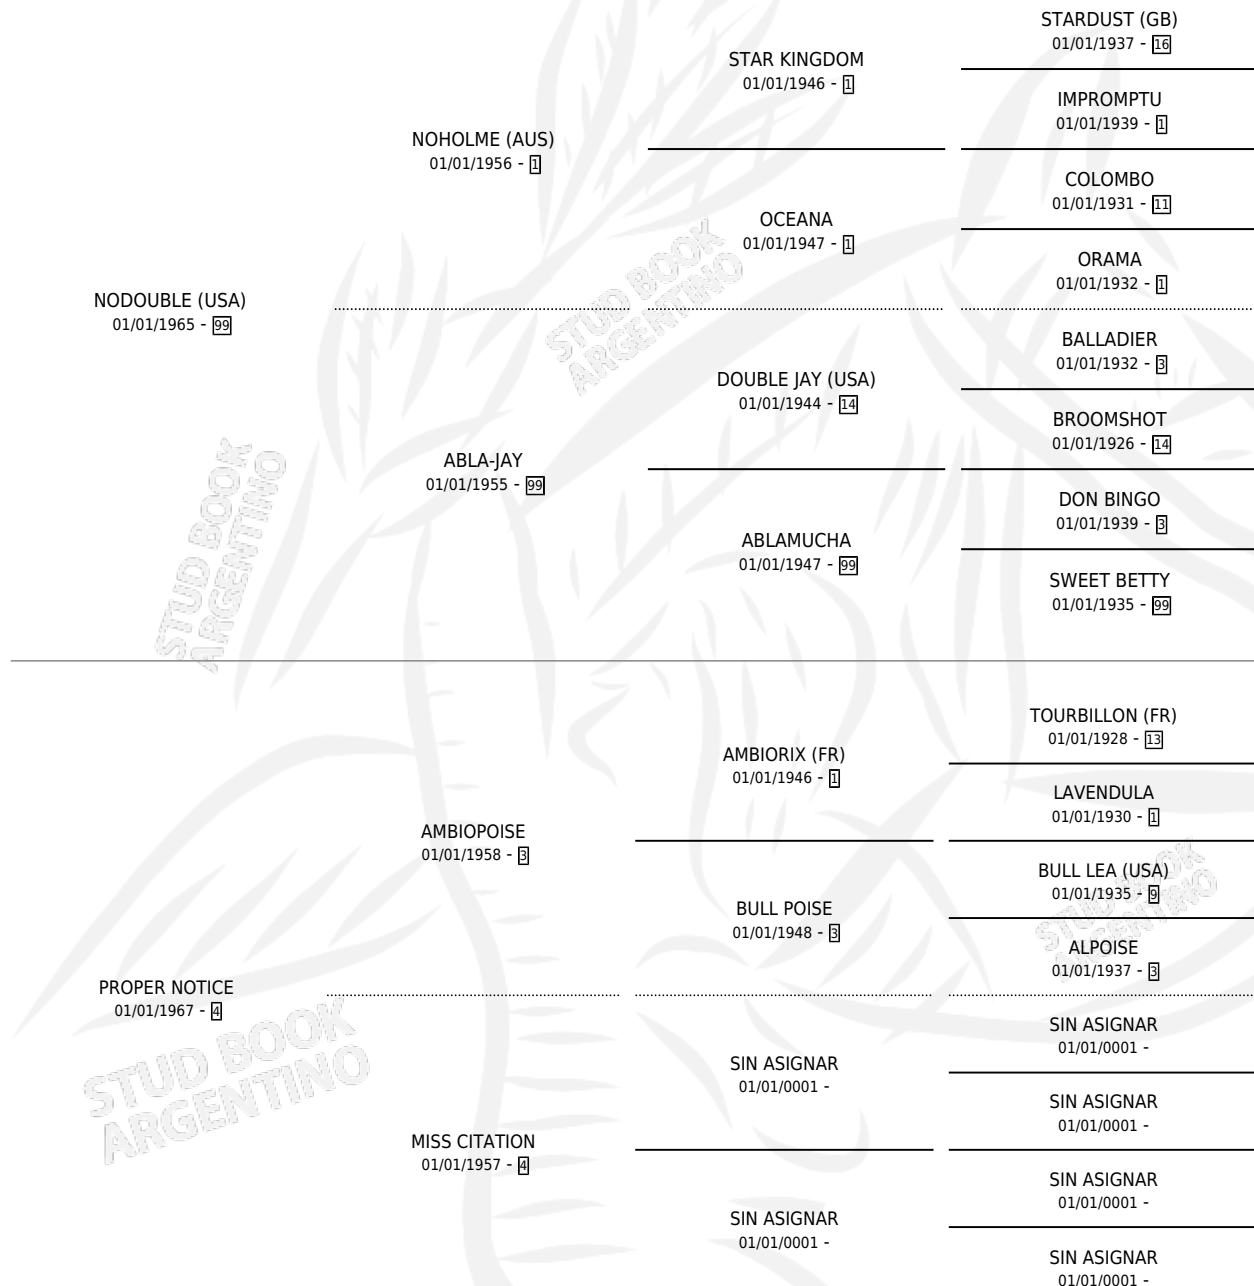

PROPER PRINCESS

por **NODOUBLE (USA)** y **PROPER NOTICE** por **AMBIOPOISE**

Argentina · Hembra · Zaino · SP · 01/01/1974
Familia 4-m · Volumen 28

ESTADO

TIPIFICACIÓN SANGUÍNEA	X
TIPIFICACIÓN POR ADN	X
PASAPORTE	X
IDENTIFICACIÓN POR MICROCHIP	X
REPRODUCTOR	X

Lugar de nacimiento: Campo particular

Criador: Sin dato

~

HIJOS

	MACHOS	HEMBRAS
1 NACIERON	1	0
SIN ACTUACIONES		

PEDIGREE

PROPER PRINCESS

Datos oficiales del Stud Book Argentino