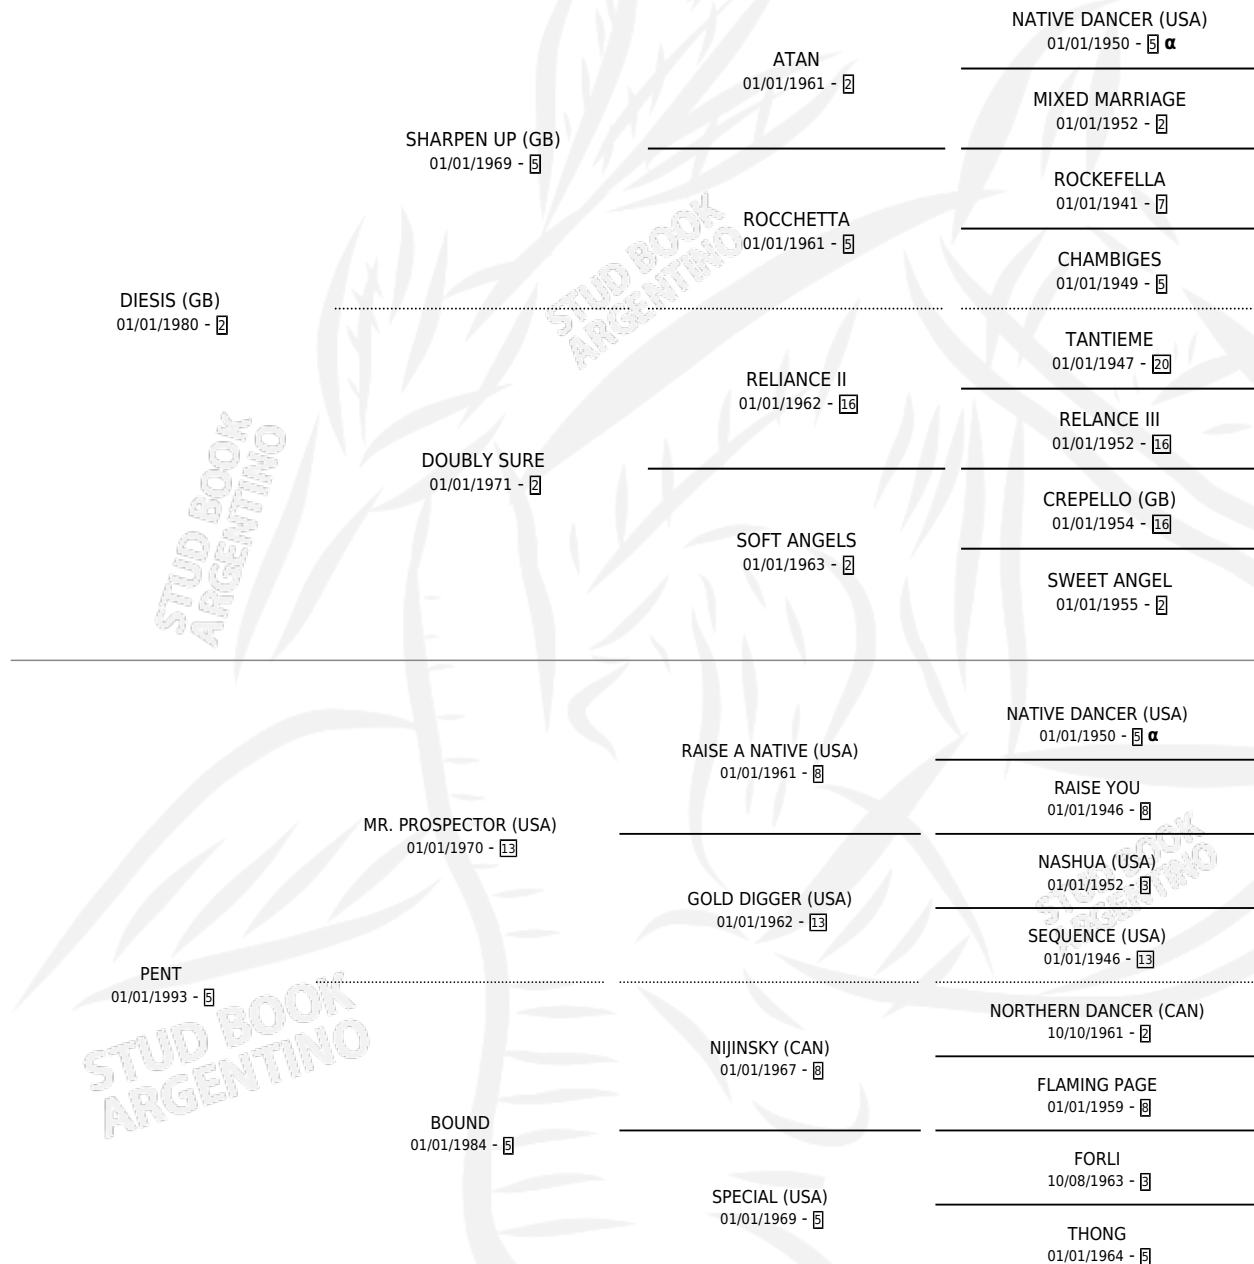

Lugar de nacimiento: Estados Unidos

Criador: Extranjero

~

HIJOS

| | MACHOS | HEMBRAS |
|--------------------------|--------------------------|--------------------------|
| 10 NACIERON | 3 | 7 |
| 8 CORRIERON | 2 | 6 |
| 4 GANARON | 2 | 2 |
| 0 GANADORES CL | 0 GANADORES GR | 0 GANADORES G1 |

PEDIGREE

INBREEDING : α

EXPORTACIÓN / IMPORTACIÓN

| FECHA | MOVIMIENTO | PAÍS |
|------------|------------|------------|
| 04/04/2011 | IMPORTADO | INGLATERRA |

SERVICIOS

Servicios **11** / Nacimientos **10** / Efectividad **90.91%**

| PADRILLO | PRODUCTO | CRIADOR | 1ER SERVICIO | ÚLTIMO SERVICIO |
|-----------------------|-------------------------------------|-------------------------|--------------|-----------------|
| PERRO CALLEJERO | PERRITO MALABRADO (M Z, 29/10/2021) | VISCONTI GUSTAVO DANIEL | 09/11/2020 | 09/11/2020 |
| TOUAREG | PALM FIELD (H AT, 11/10/2020) | VISCONTI GUSTAVO DANIEL | 09/11/2019 | 09/11/2019 |
| SANTILLANO | THE GREAT HOPE (M Z, 15/10/2019) | VISCONTI GUSTAVO DANIEL | 01/09/2018 | 20/10/2018 |
| LIZARD ISLAND (USA) | PORTA VENEZIA (H A, 15/08/2018) | LA PASION | 11/09/2017 | 11/09/2017 |
| ZENSATIONAL (USA) | PLANICA (H T, 22/08/2017) | LA PASION | 01/09/2016 | 09/09/2016 |
| LIZARD ISLAND (USA) | ∅ | | 19/10/2015 | 19/10/2015 |
| NOT FOR SALE | PALAVECINA (H ZC, 30/09/2015) | LA PASION | 16/10/2014 | 16/10/2014 |
| EXCHANGE RATE (USA) | PRESLOVA (H Z, 11/09/2014) | LA PASION | 10/10/2013 | 10/10/2013 |
| EASING ALONG (USA) | PLASKA (H A, 13/09/2013) | LA PASION | 11/08/2012 | 14/10/2012 |
| STORMY ATLANTIC (USA) | PALMAS ARRIBA (H Z, 09/07/2012) | LA PASION | 19/08/2011 | 19/08/2011 |
| AQLAAM (GB) | PLAN B (M ZC, 06/03/2011) | LA PASION | 24/03/2010 | 17/04/2010 |