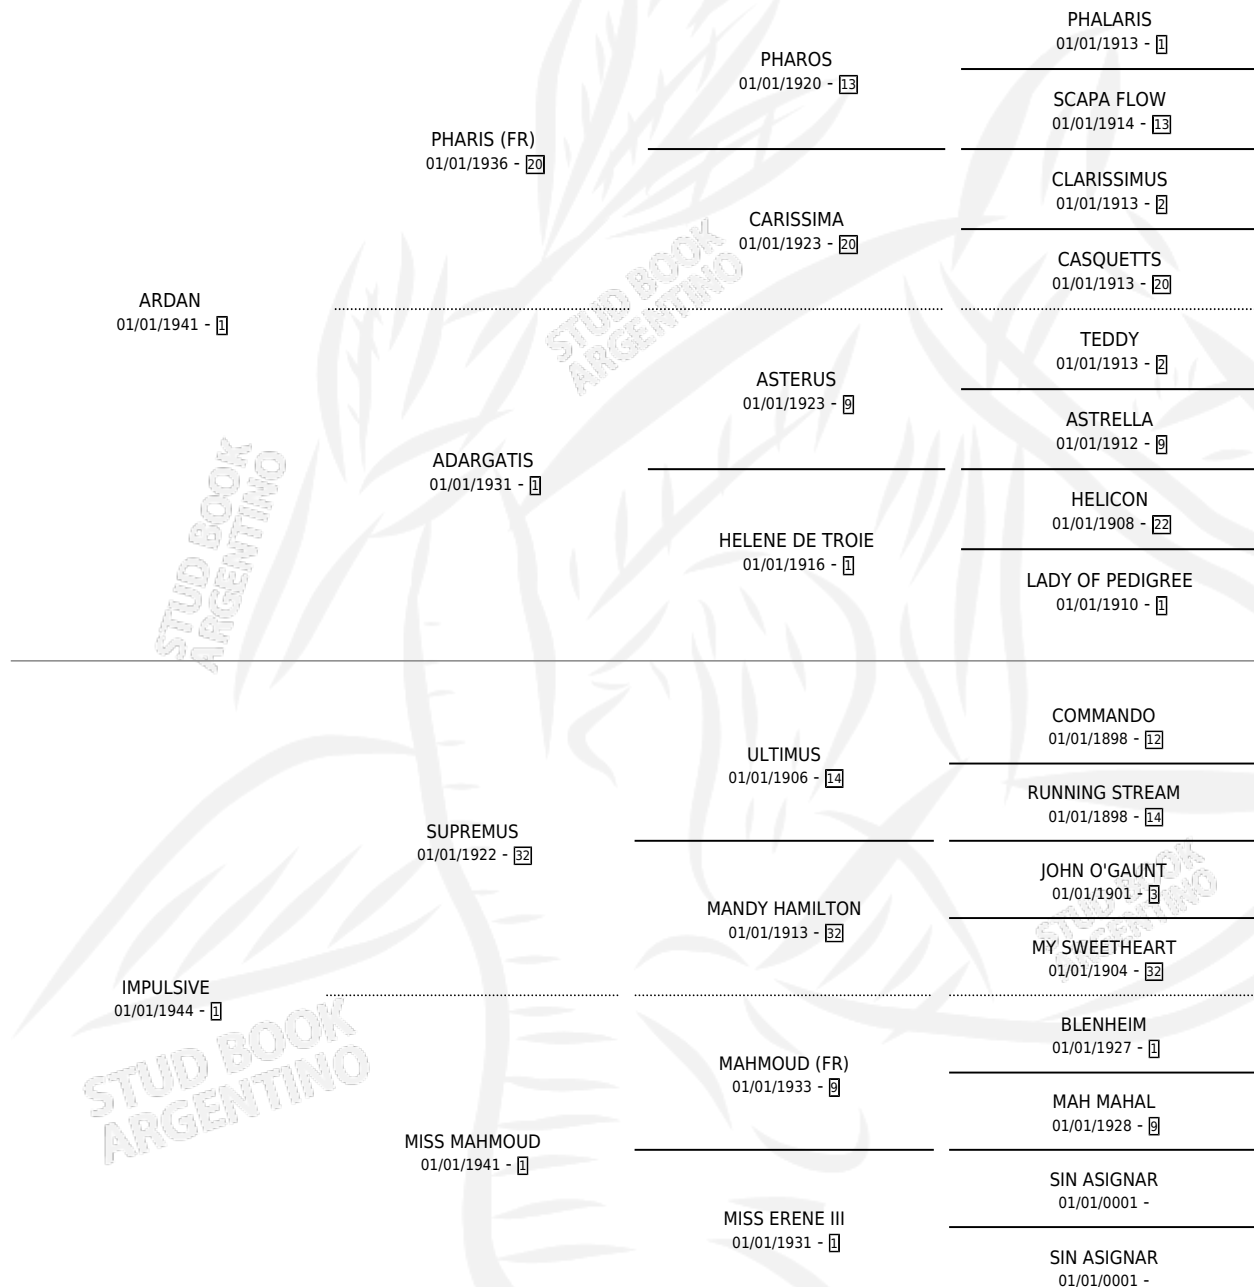

MISS ARDAN

por **ARDAN** y **IMPULSIVE** por **SUPREMUS**

Argentina · Hembra · Alazan · SP · 01/01/1952
Familia 1 · Volumen 21

ESTADO

TIPIFICACIÓN SANGUÍNEA	X
TIPIFICACIÓN POR ADN	X
PASAPORTE	X
IDENTIFICACIÓN POR MICROCHIP	X
REPRODUCTOR	X

Lugar de nacimiento: Campo particular

Criador: Sin dato

~

HIJOS

	MACHOS	HEMBRAS
1 NACIERON	0	1
SIN ACTUACIONES		

PEDIGREE

MISS ARDAN

Datos oficiales del Stud Book Argentino