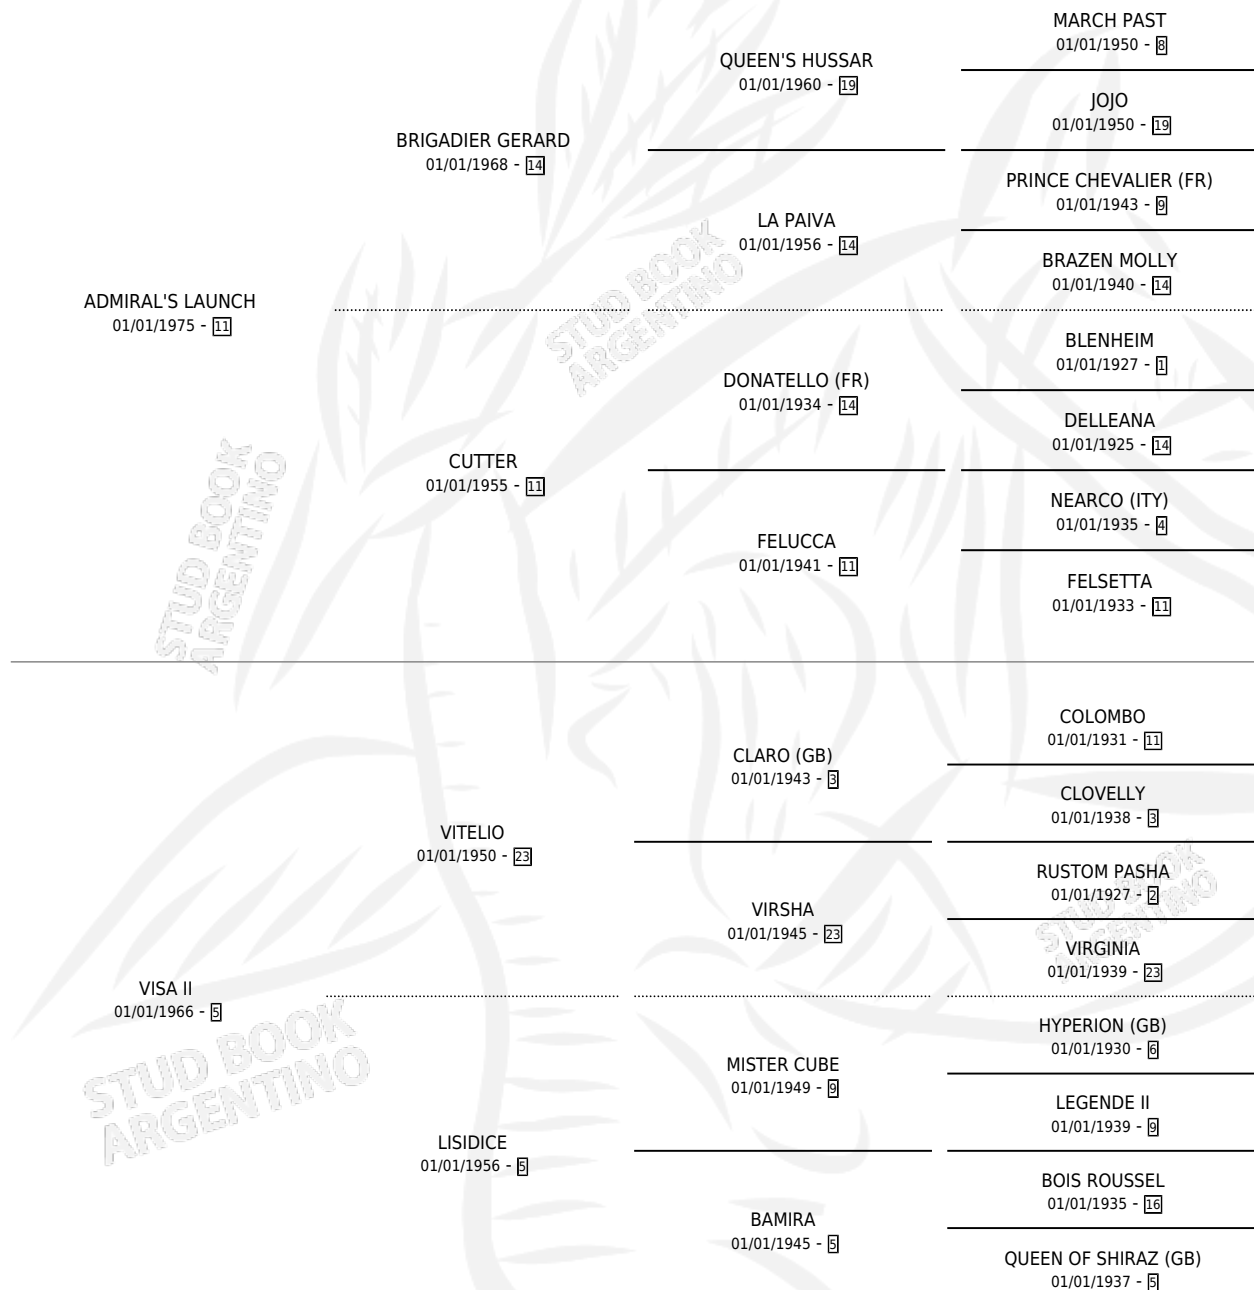

VINO SOLA

por ADMIRAL'S LAUNCH y VISA II por VITELIO

Argentina · Hembra · Alazan · SP · 01/01/1982
Familia 5-e · Volumen 31

ESTADO

TIPIFICACIÓN SANGUÍNEA	X
TIPIFICACIÓN POR ADN	X
PASAPORTE	X
IDENTIFICACIÓN POR MICROCHIP	X
REPRODUCTOR	X

Lugar de nacimiento: Campo particular

Criador: Sin dato

~

HIJOS

	MACHOS	HEMBRAS
1 NACIERON	0	1
1 CORRIERON	0	1

SIN ACTUACIONES

PEDIGREE

VINO SOLA