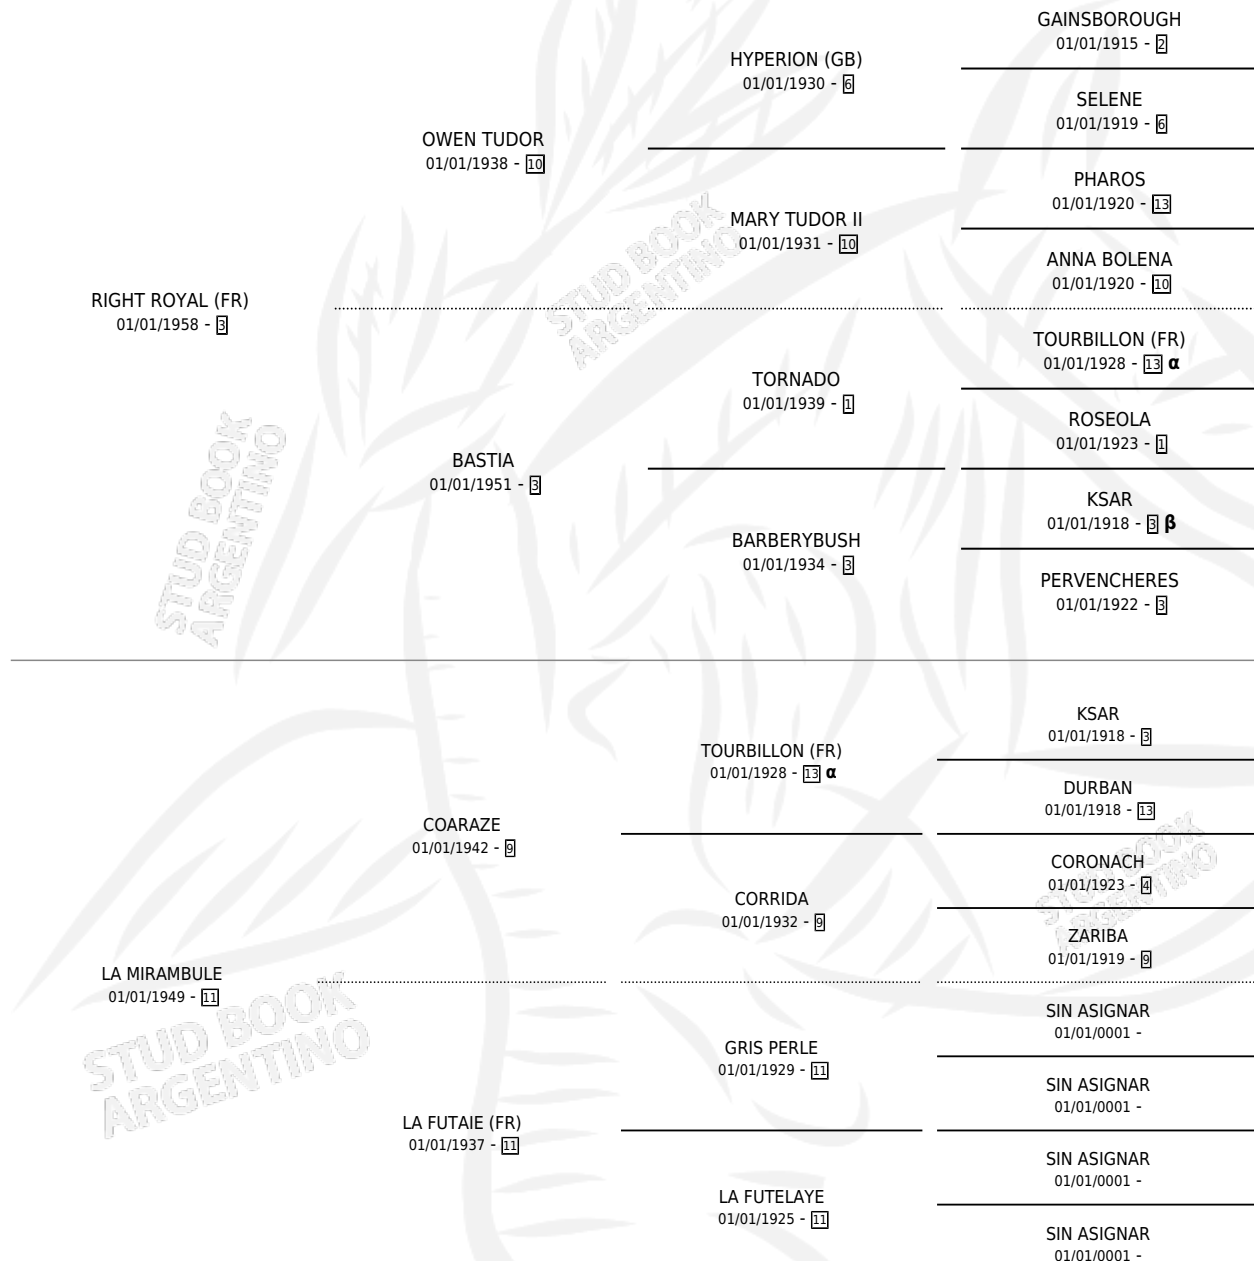

IN THE PURPLE

por **RIGHT ROYAL (FR)** y **LA MIRAMBULE** por **COARAZE**

Argentina · Macho · Zaino · SP · 01/01/1966
Familia 11-d · Volumen 26

ESTADO

TIPIFICACIÓN SANGUÍNEA	X
TIPIFICACIÓN POR ADN	X
PASAPORTE	X
IDENTIFICACIÓN POR MICROCHIP	X
REPRODUCTOR	X

Lugar de nacimiento: Campo particular

Criador: Sin dato

~

HIJOS

	MACHOS	HEMBRAS
1 NACIERON	0	1
SIN ACTUACIONES		

PEDIGREE

INBREEDING : α, β

IN THE PURPLE