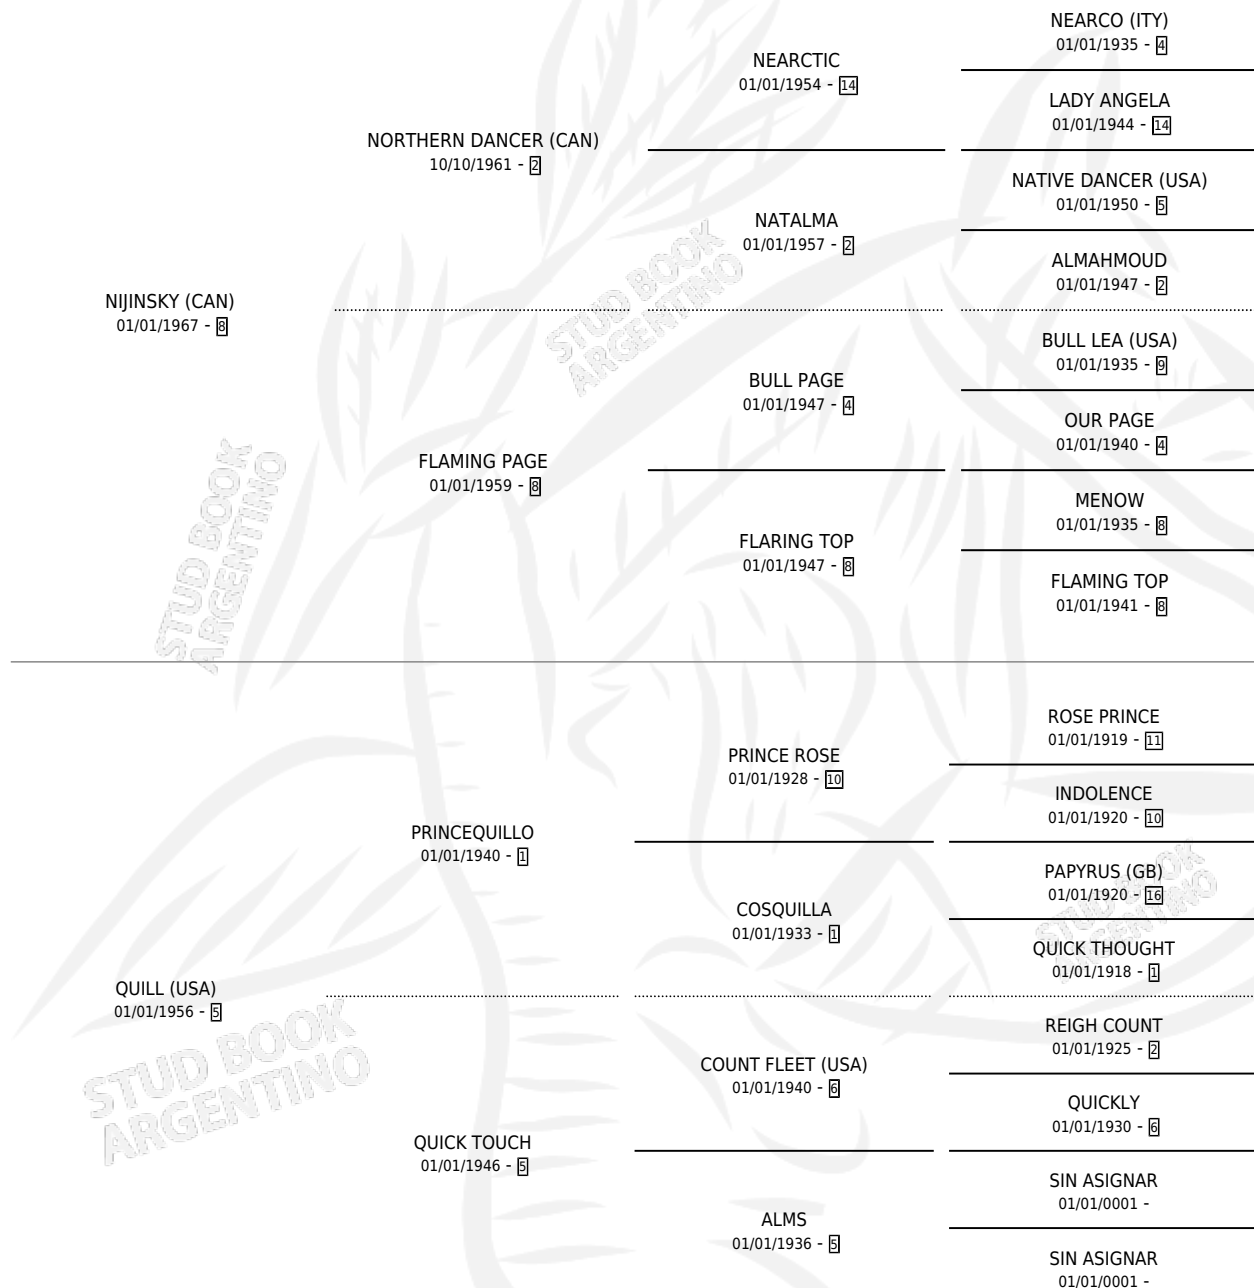

EURYANTHE (USA)

por NIJINSKY (CAN) y QUILL (USA) por PRINCEQUILLO

Estados Unidos · Hembra · Alazan · SP · 01/01/1975
Familia 5-g · Volumen web

ESTADO

TIPIFICACIÓN SANGUÍNEA	X
TIPIFICACIÓN POR ADN	X
PASAPORTE	X
IDENTIFICACIÓN POR MICROCHIP	X
REPRODUCTOR	X

Lugar de nacimiento: Estados Unidos

Criador: Extranjero

~

HIJOS

	MACHOS	HEMBRAS
5 NACIERON	2	3
SIN ACTUACIONES		

PEDIGREE