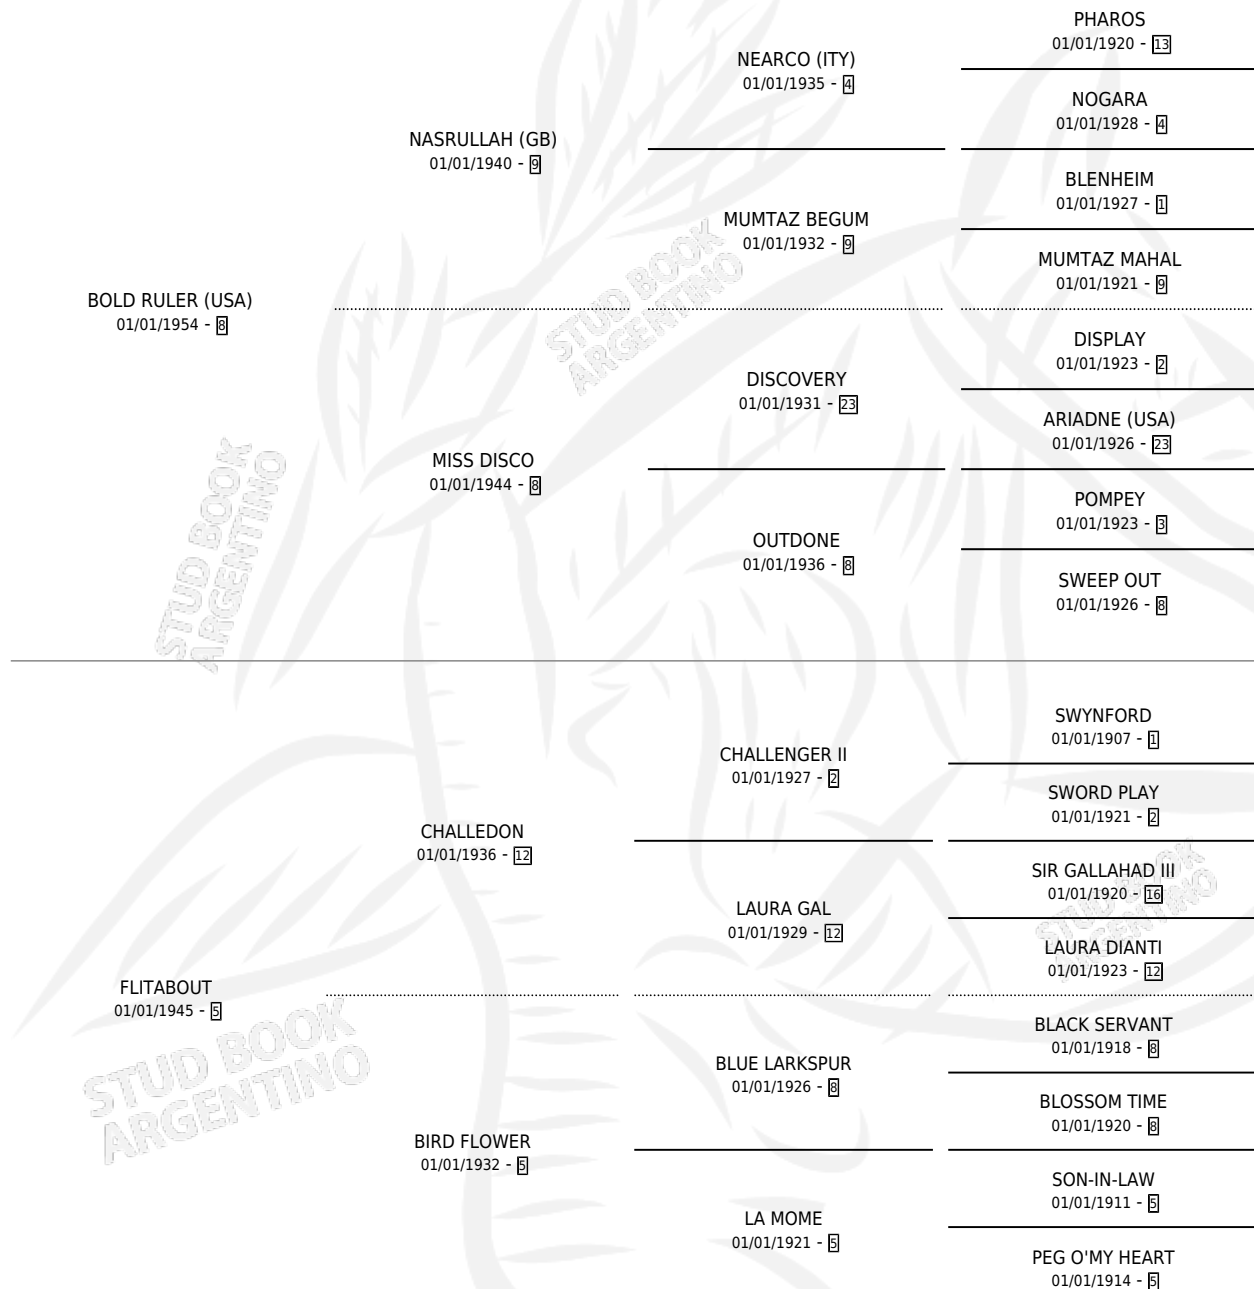

MEDICI

por **BOLD RULER (USA)** y **FLITABOUT** por **CHALLEDON**

Argentina · Hembra · Zaino · SP · 01/01/1960
Familia 5-c · Volumen 24

ESTADO

TIPIFICACIÓN SANGUÍNEA	X
TIPIFICACIÓN POR ADN	X
PASAPORTE	X
IDENTIFICACIÓN POR MICROCHIP	X
REPRODUCTOR	X

Lugar de nacimiento: Campo particular

Criador: Sin dato

~

HIJOS

	MACHOS	HEMBRAS
2 NACIERON	0	2
SIN ACTUACIONES		

PEDIGREE

MEDICI

Datos oficiales del Stud Book Argentino