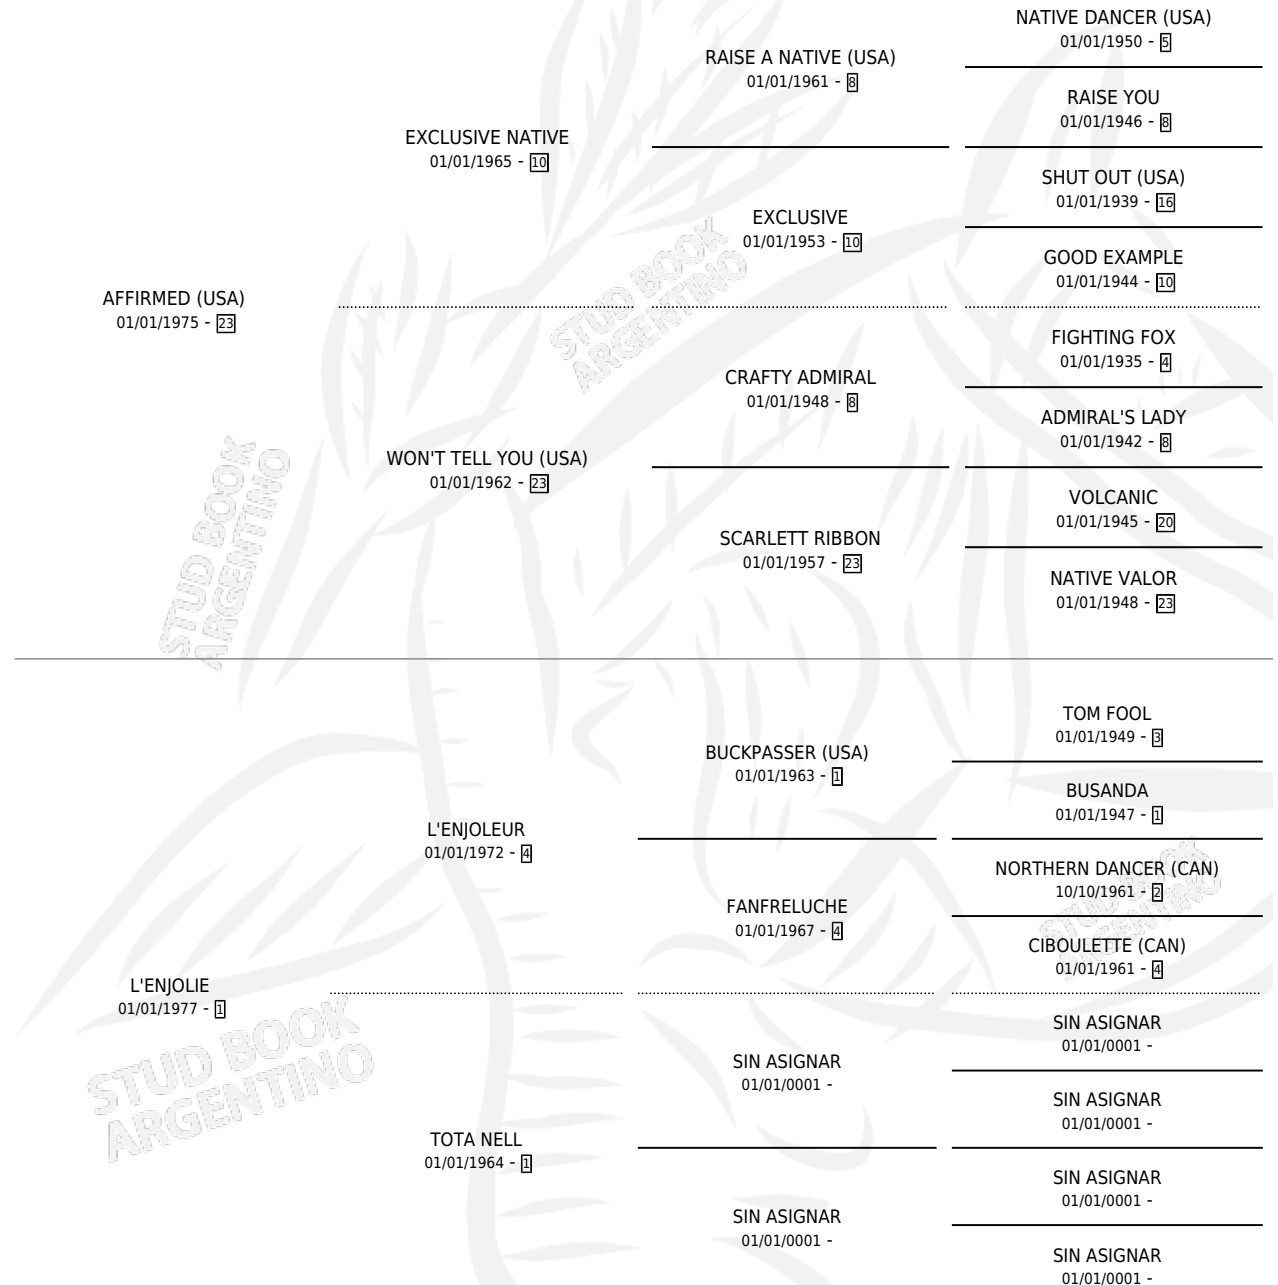

Lugar de nacimiento: Campo particular

Criador: Sin dato

~

HIJOS

	MACHOS	HEMBRAS
1 NACIERON	0	1
SIN ACTUACIONES		

PEDIGREE

ONE FROM HEAVEN

Datos oficiales del Stud Book Argentino