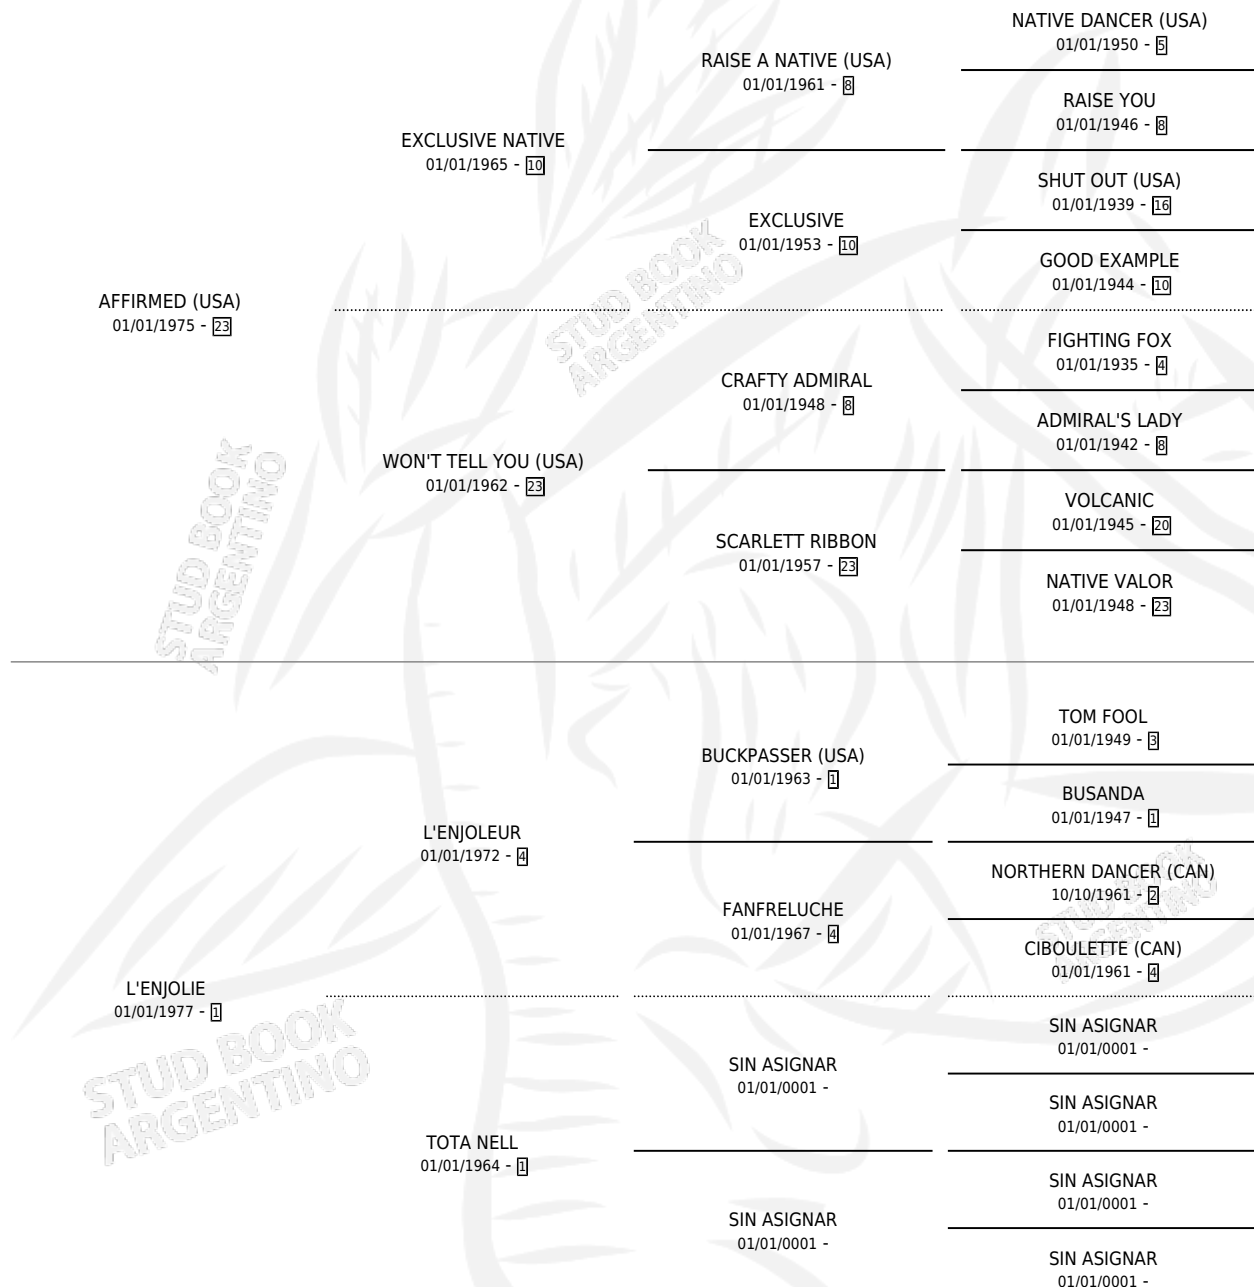

Lugar de nacimiento: Campo particular

Criador: Sin dato

~

HIJOS

	MACHOS	HEMBRAS
1 NACIERON	0	1
SIN ACTUACIONES		

PEDIGREE

ONE FROM HEAVEN

Datos oficiales del Stud Book Argentino