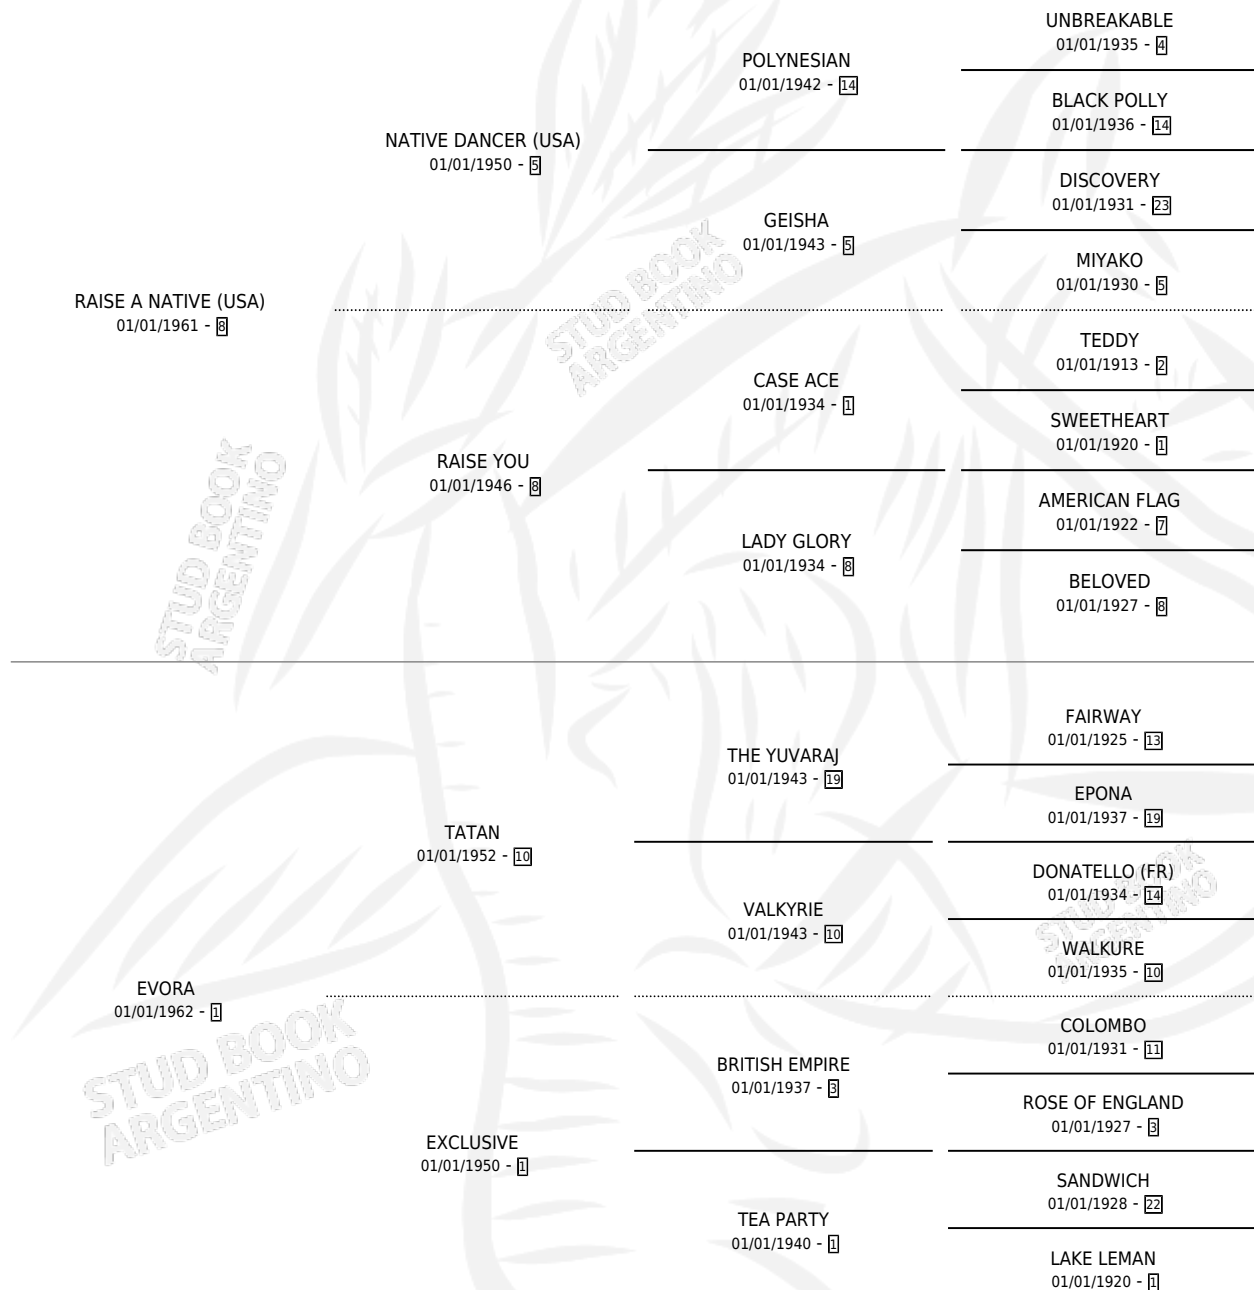

UNIPRESS (USA)

por RAISE A NATIVE (USA) y EVORA por TATAN

Estados Unidos · Macho · Alazan Tostado · SP ·
01/01/1971
Familia 1-l · Volumen web

ESTADO

TIPIFICACIÓN SANGUÍNEA	✓
TIPIFICACIÓN POR ADN	X
PASAPORTE	X
IDENTIFICACIÓN POR MICROCHIP	X
REPRODUCTOR	✓

Lugar de nacimiento: Estados Unidos

Criador: Extranjero

~

HIJOS

	MACHOS	HEMBRAS
197 NACIERON	96	100
117 CORRIERON	58	58
103 GANARON	53	49

1 GANADORES CL	1 GANADORES GR	1 GANADORES G1

PEDIGREE