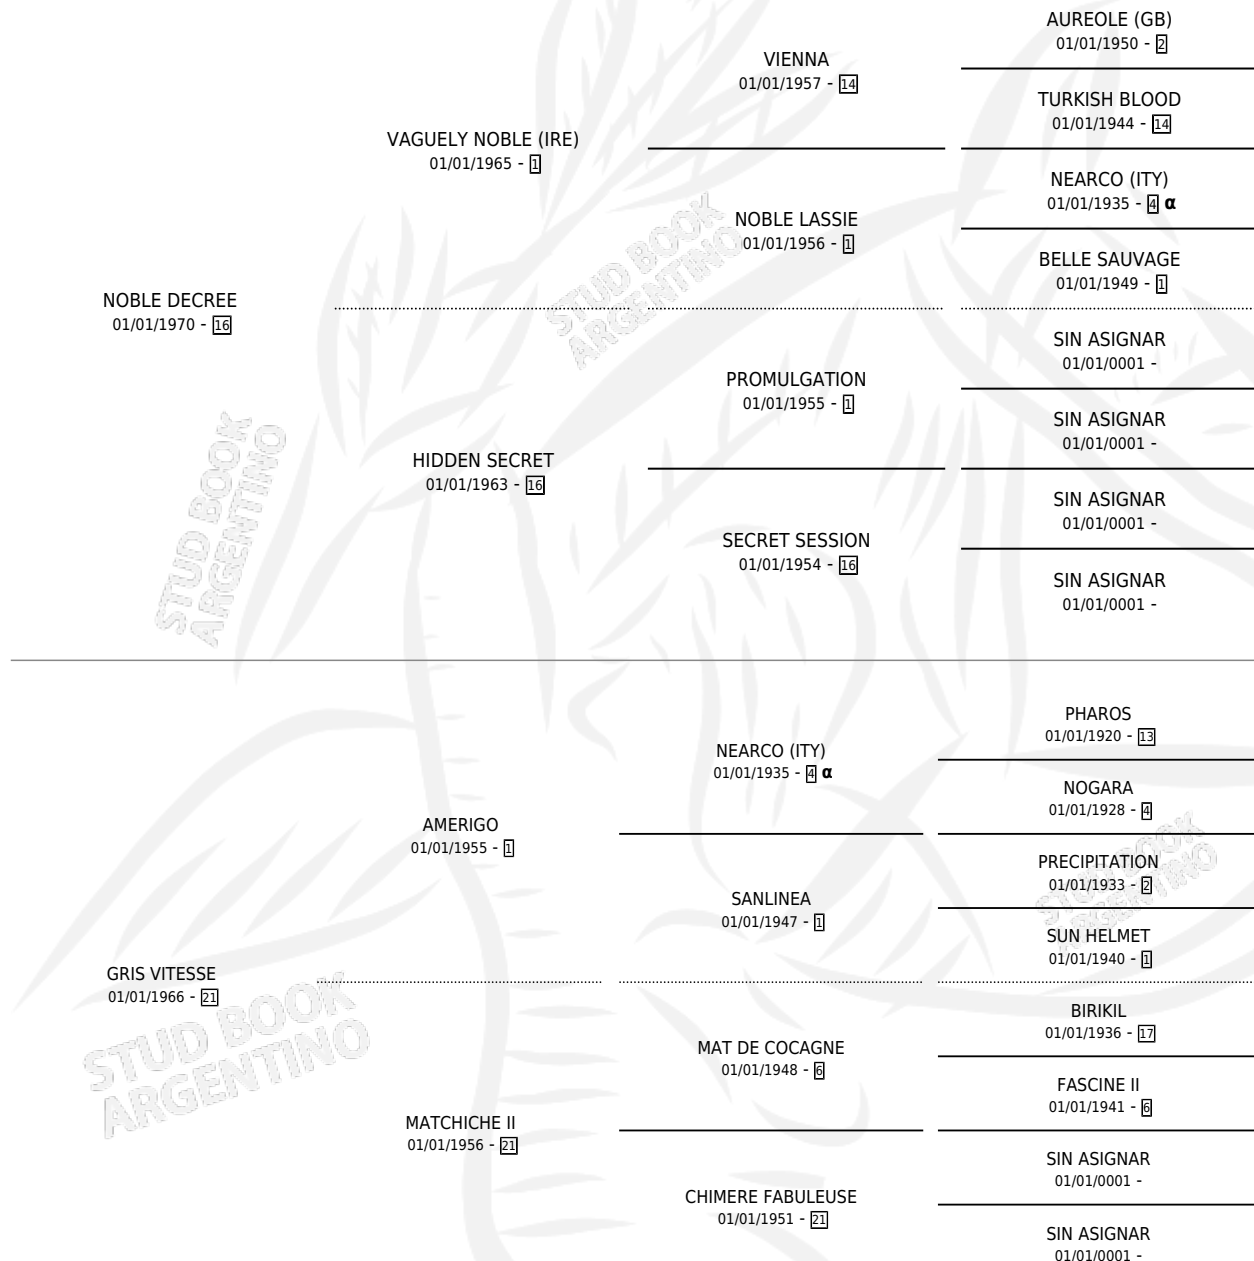

## ESTADO

TIPIFICACIÓN SANGUÍNEA	X
TIPIFICACIÓN POR ADN	X
PASAPORTE	X
IDENTIFICACIÓN POR MICROCHIP	X
REPRODUCTOR	X

**Lugar de nacimiento:** Campo particular

**Criador:** Sin dato

~

## HIJOS

	MACHOS	HEMBRAS
2 NACIERON	1	1
SIN ACTUACIONES		

## PEDIGREE

INBREEDING :  $\alpha$