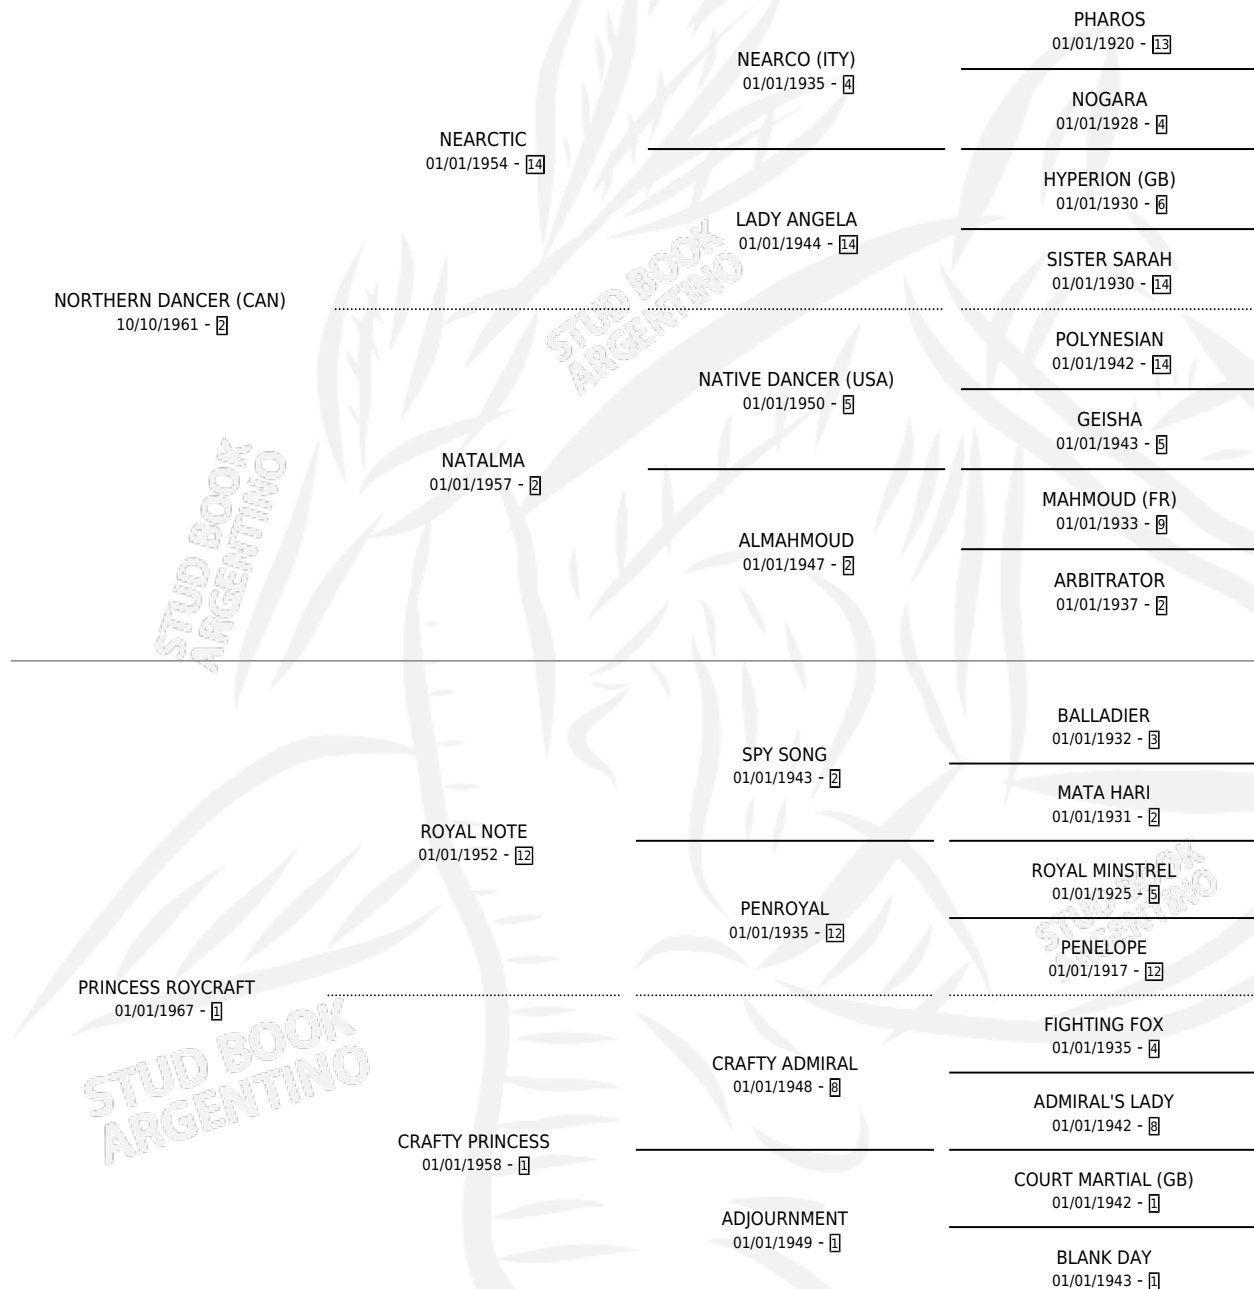

LADY NORTHCRAFT

por **NORTHERN DANCER (CAN)** y **PRINCESS ROYCRAFT**
por **ROYAL NOTE**

Argentina · Hembra · Alazan · SP · 01/01/1973
Familia 1-l · Volumen 28

ESTADO

TIPIFICACIÓN SANGUÍNEA	X
TIPIFICACIÓN POR ADN	X
PASAPORTE	X
IDENTIFICACIÓN POR MICROCHIP	X
REPRODUCTOR	X

Lugar de nacimiento: Campo particular
Criador: Sin dato

~

HIJOS

	MACHOS	HEMBRAS
1 NACIERON	1	0
SIN ACTUACIONES		

PEDIGREE