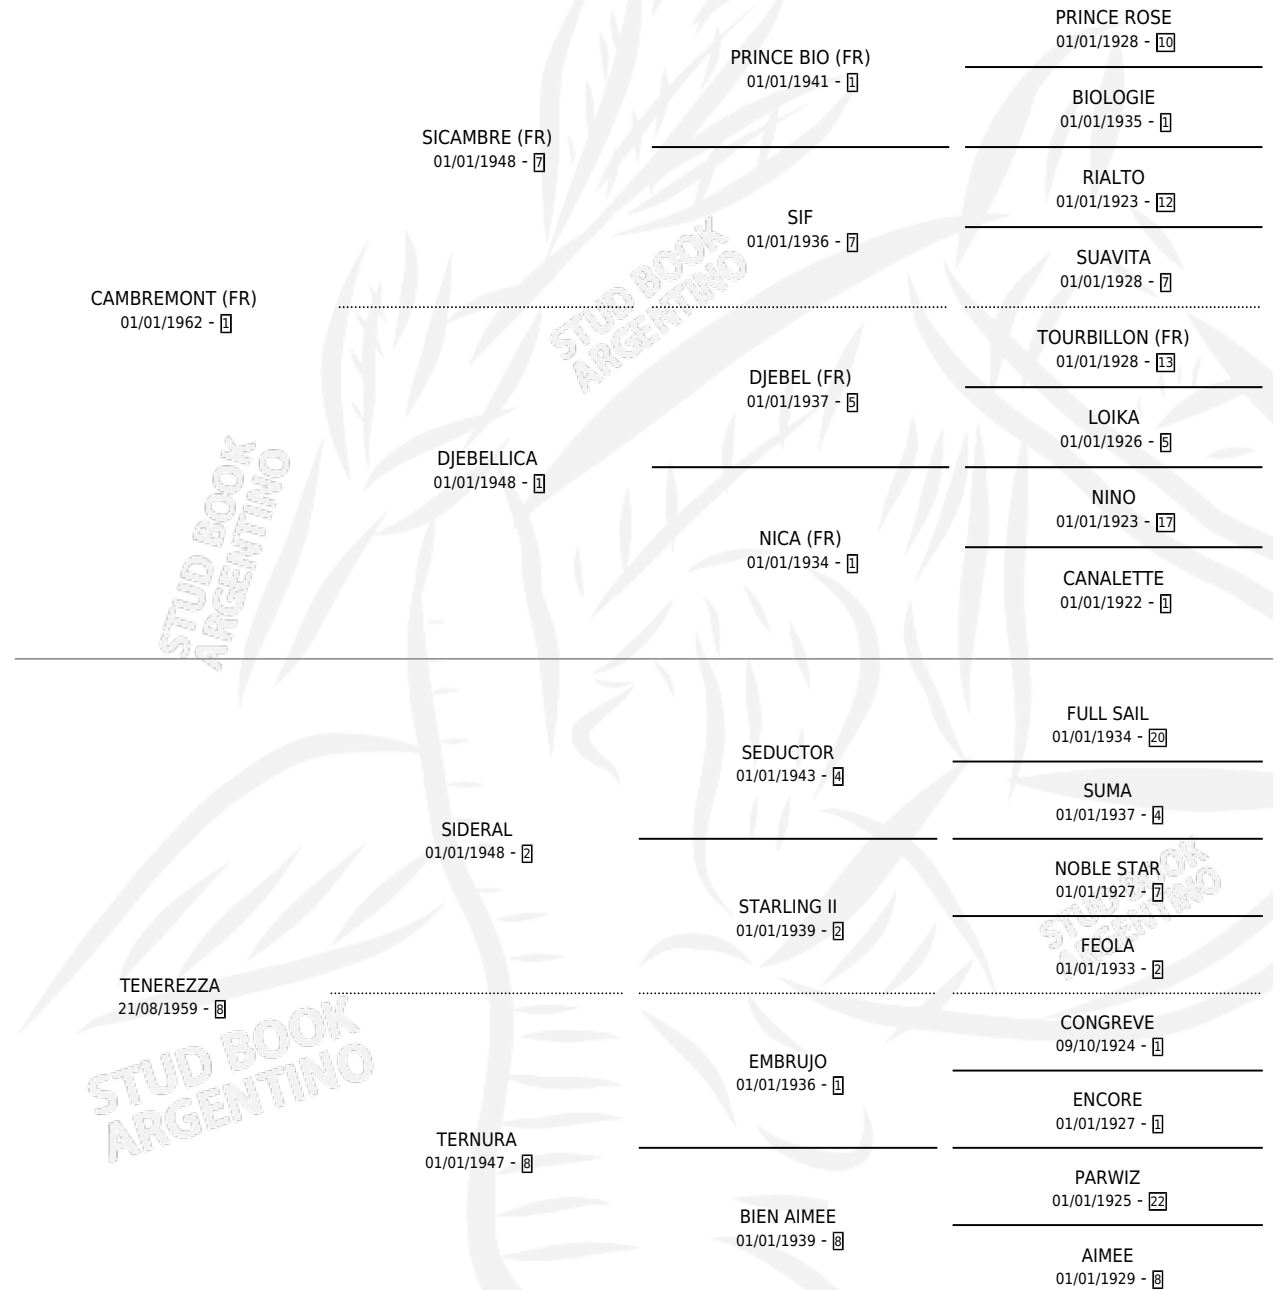

LATIN LOVER

por **CAMBREMONT (FR)** y **TENEREZZA** por **SIDERAL**

Argentina · Macho · Alazan Tostado · SP · 16/09/1977
Familia 8-j · Volumen 29

ESTADO

TIPIFICACIÓN SANGUÍNEA	X
TIPIFICACIÓN POR ADN	X
PASAPORTE	X
IDENTIFICACIÓN POR MICROCHIP	X
REPRODUCTOR	X

Lugar de nacimiento: Campo particular

Criador: Sin dato

PEDIGREE