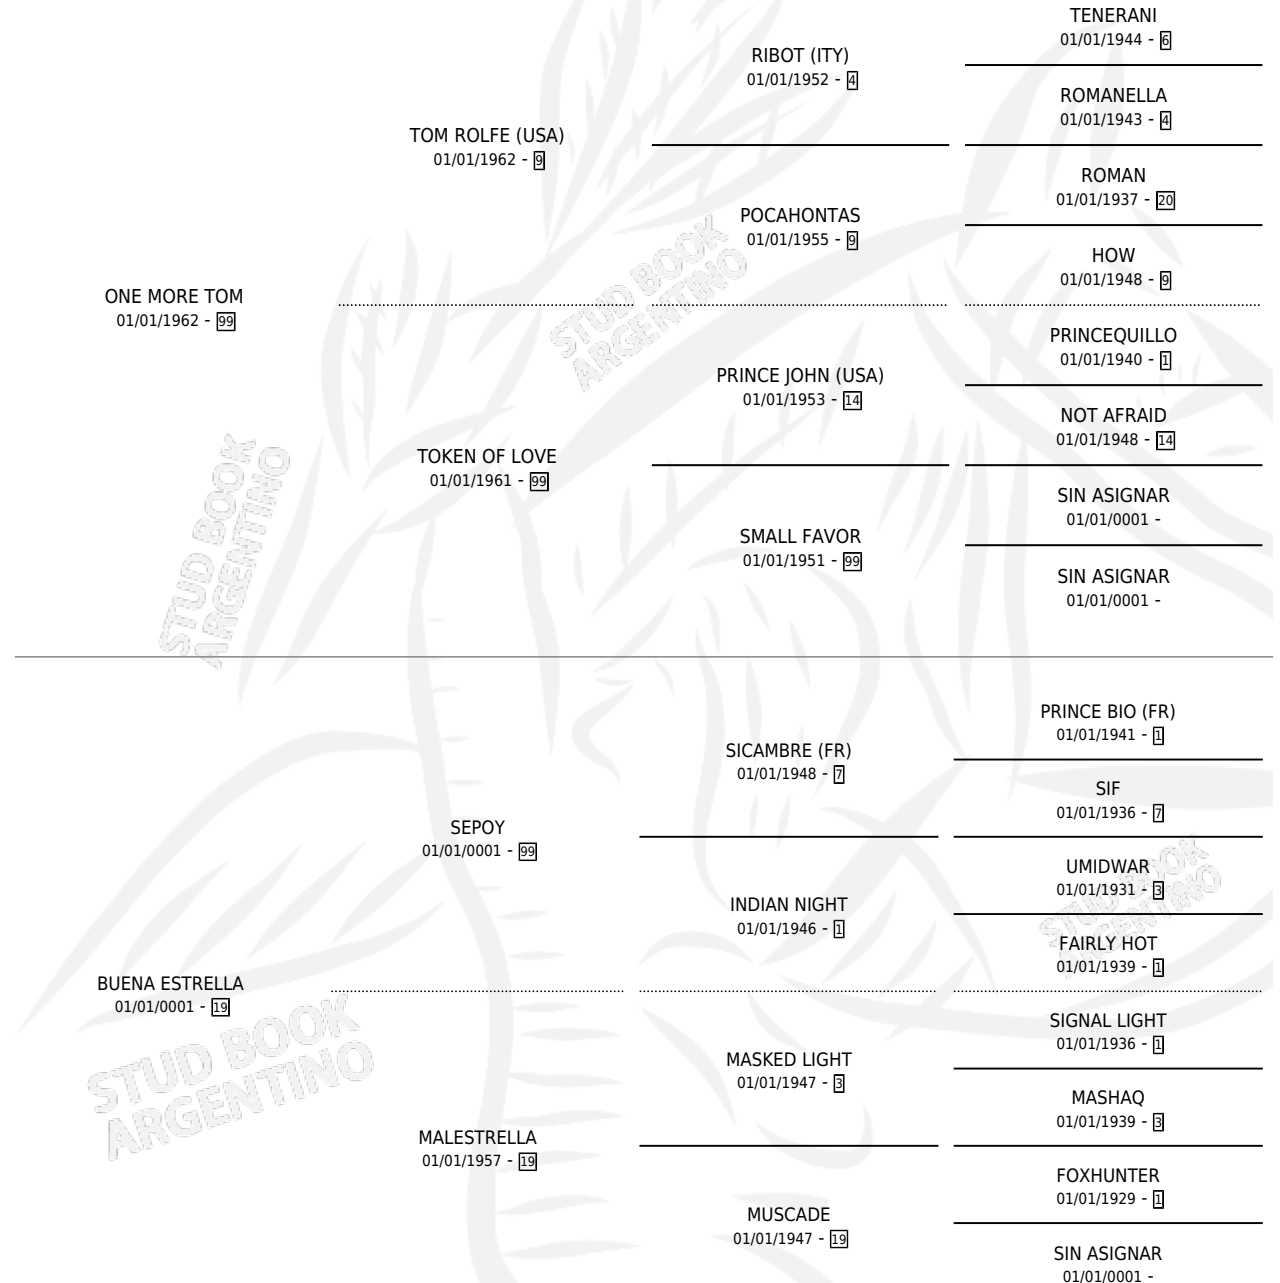

ONE MORE STAR

por ONE MORE TOM y BUENA ESTRELLA por SEPOY

Argentina · Hembra · Zaino · SP · 01/01/1984
Familia 19-c · Volumen 32

ESTADO

| | |
|------------------------------|---|
| TIPIFICACIÓN SANGUÍNEA | X |
| TIPIFICACIÓN POR ADN | X |
| PASAPORTE | X |
| IDENTIFICACIÓN POR MICROCHIP | X |
| REPRODUCTOR | X |

Lugar de nacimiento: Campo particular

Criador: Sin dato

~

HIJOS

| | MACHOS | HEMBRAS |
|-------------|--------|---------|
| 1 NACIERON | 1 | 0 |
| 1 CORRIERON | 1 | 0 |

SIN ACTUACIONES

PEDIGREE

ONE MORE STAR