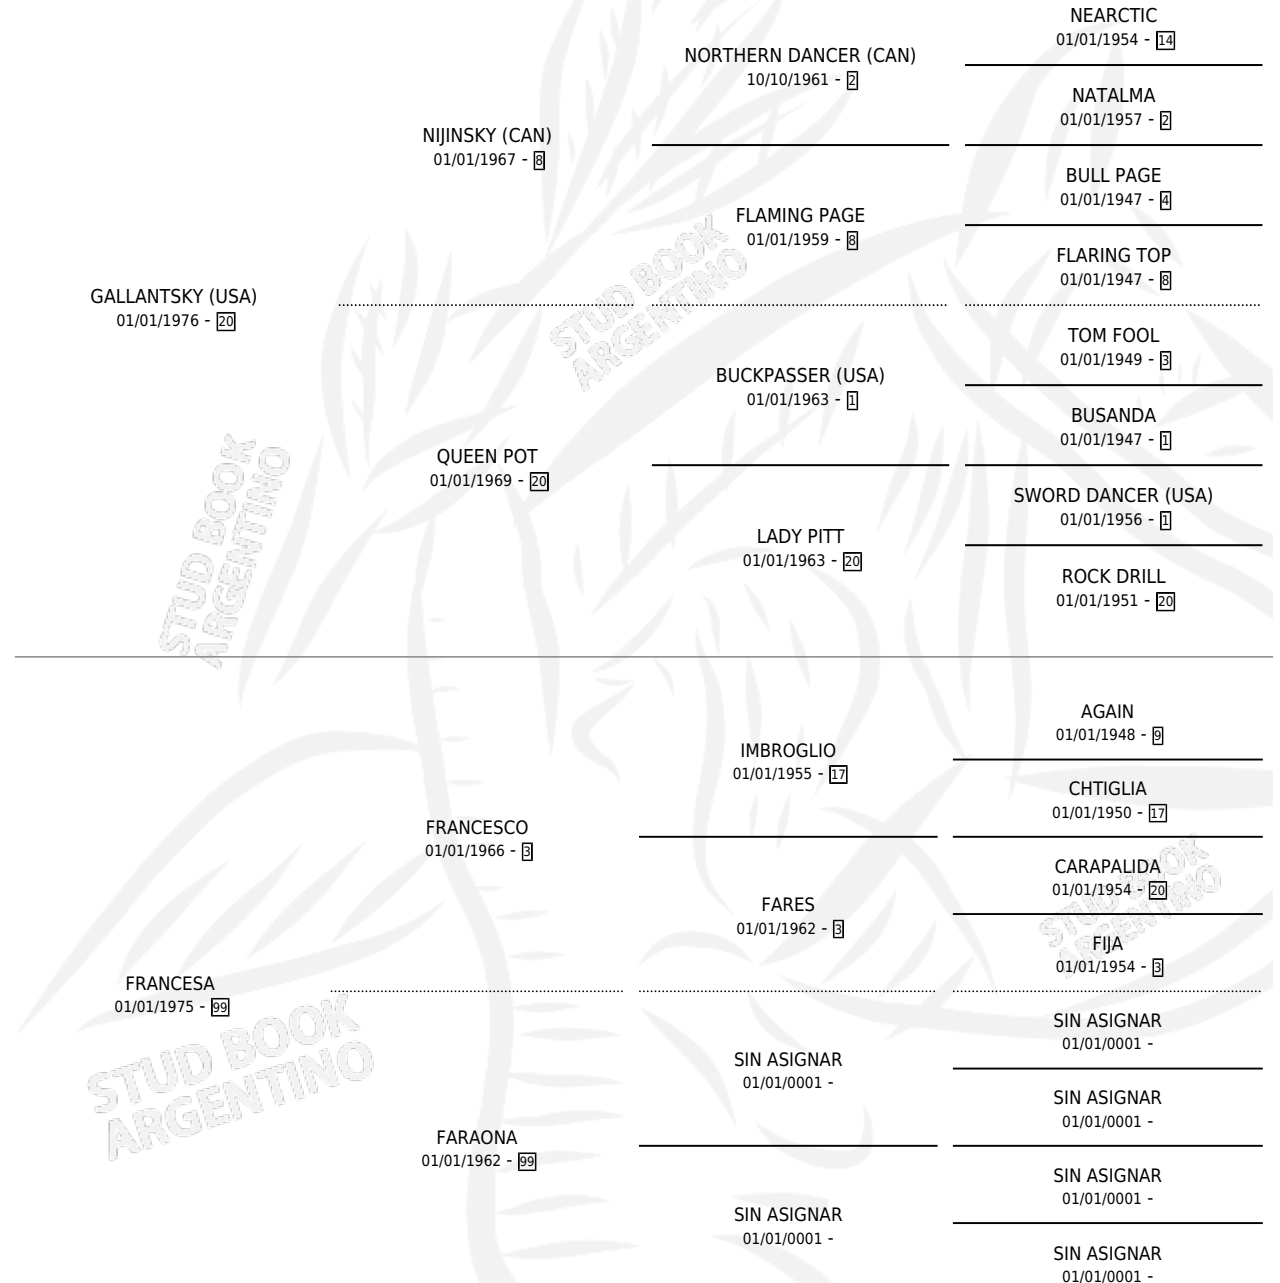

Lugar de nacimiento: Campo particular

Criador: Sin dato

~

HIJOS

	MACHOS	HEMBRAS
1 NACIERON	1	0
1 CORRIERON	1	0

SIN ACTUACIONES

PEDIGREE

GAFAS NEGRAS