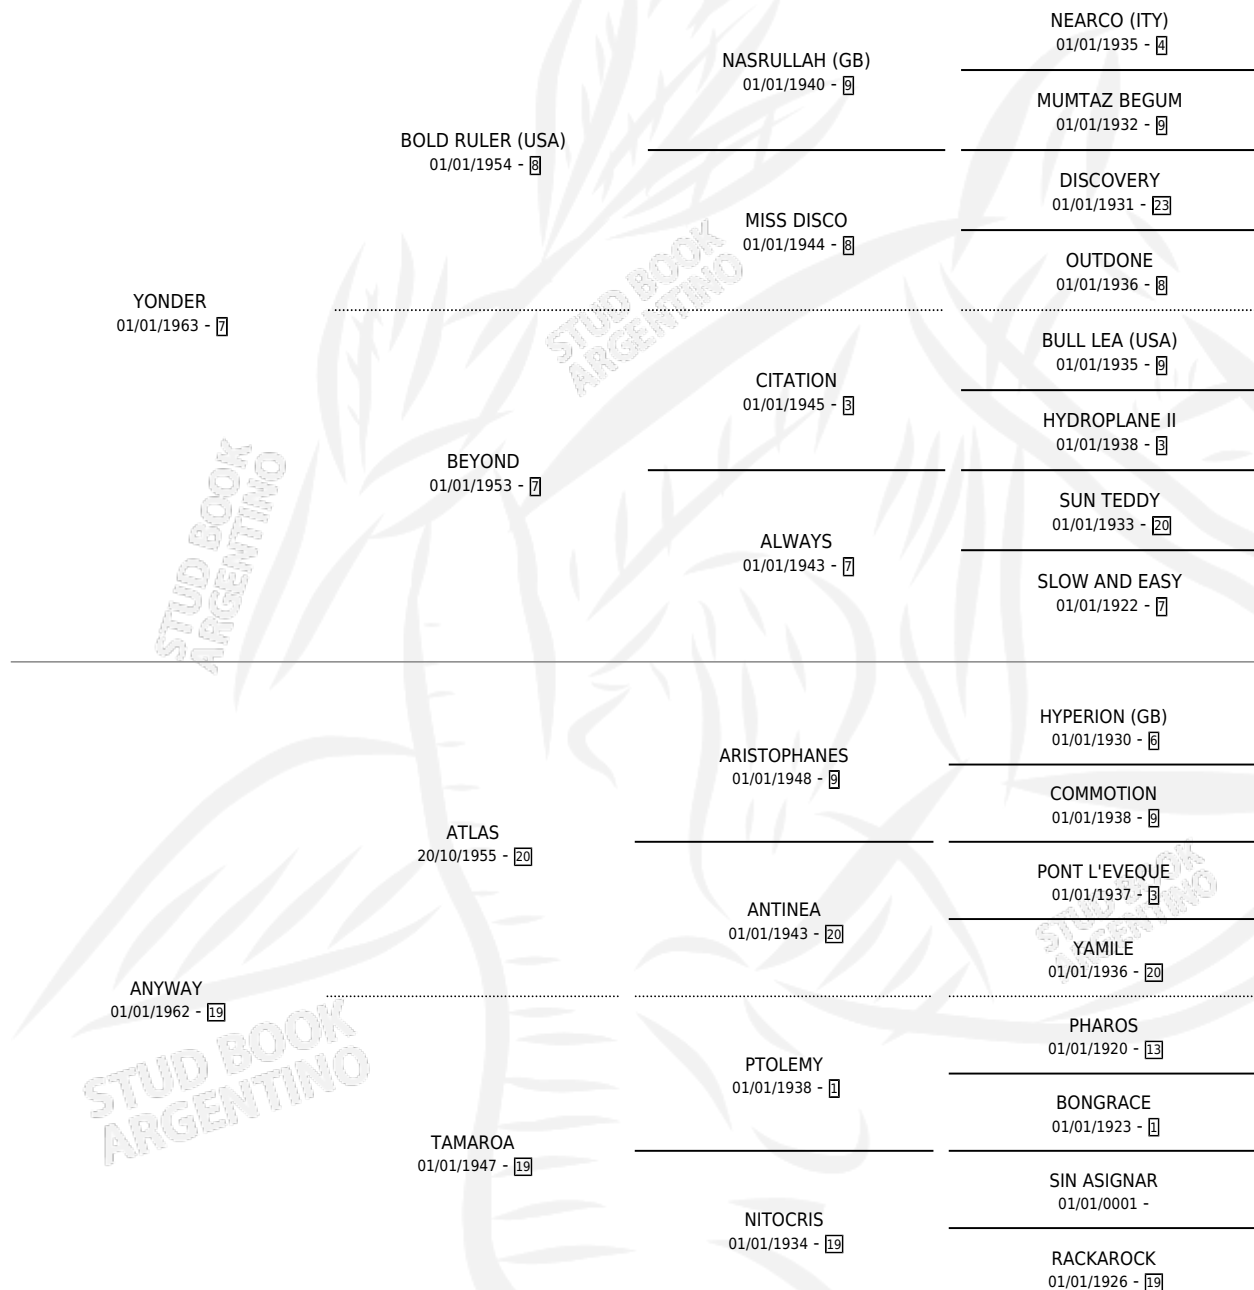

YAWATA II

por YONDER y ANYWAY por ATLAS

Argentina · Hembra · Alazan · SP · 01/01/1974
Familia 19-a · Volumen 28

ESTADO

TIPIFICACIÓN SANGUÍNEA	X
TIPIFICACIÓN POR ADN	X
PASAPORTE	X
IDENTIFICACIÓN POR MICROCHIP	X
REPRODUCTOR	X

Lugar de nacimiento: Campo particular

Criador: Sin dato

~

HIJOS

	MACHOS	HEMBRAS
2 NACIERON	0	2
1 CORRIERON	0	1
1 GANARON	0	1
0 GANADORES CL	0 GANADORES GR	0 GANADORES G1

PEDIGREE

YAWATA II

Datos oficiales del Stud Book Argentino