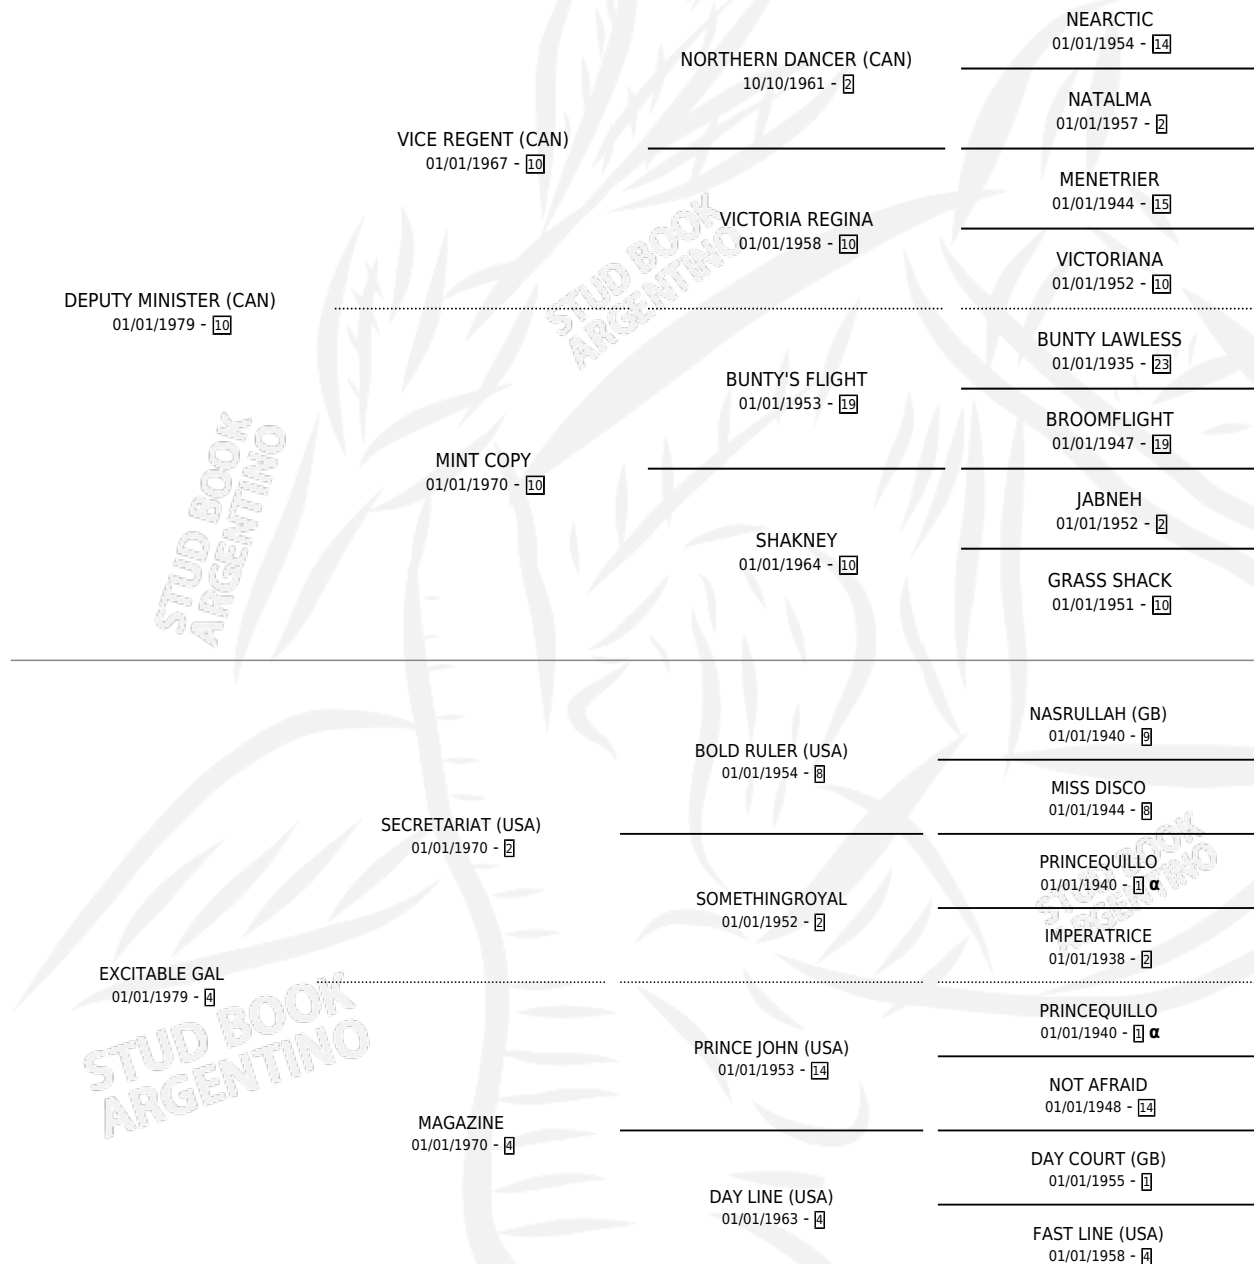

EDGY DIPLOMAT

por **DEPUTY MINISTER (CAN)** y **EXCITABLE GAL** por **SECRETARIAT (USA)**

Argentina · Macho · Alazan · SP · 01/01/1986
Familia 4-m · Volumen 32

ESTADO

TIPIFICACIÓN SANGUÍNEA	X
TIPIFICACIÓN POR ADN	X
PASAPORTE	X
IDENTIFICACIÓN POR MICROCHIP	X
REPRODUCTOR	✓

Lugar de nacimiento: Campo particular
Criador: Sin dato

~

HIJOS

	MACHOS	HEMBRAS
7 NACIERON	1	6
1 CORRIERON	1	0

SIN ACTUACIONES

PEDIGREE

INBREEDING : α

SERVICIOS PADRILLO