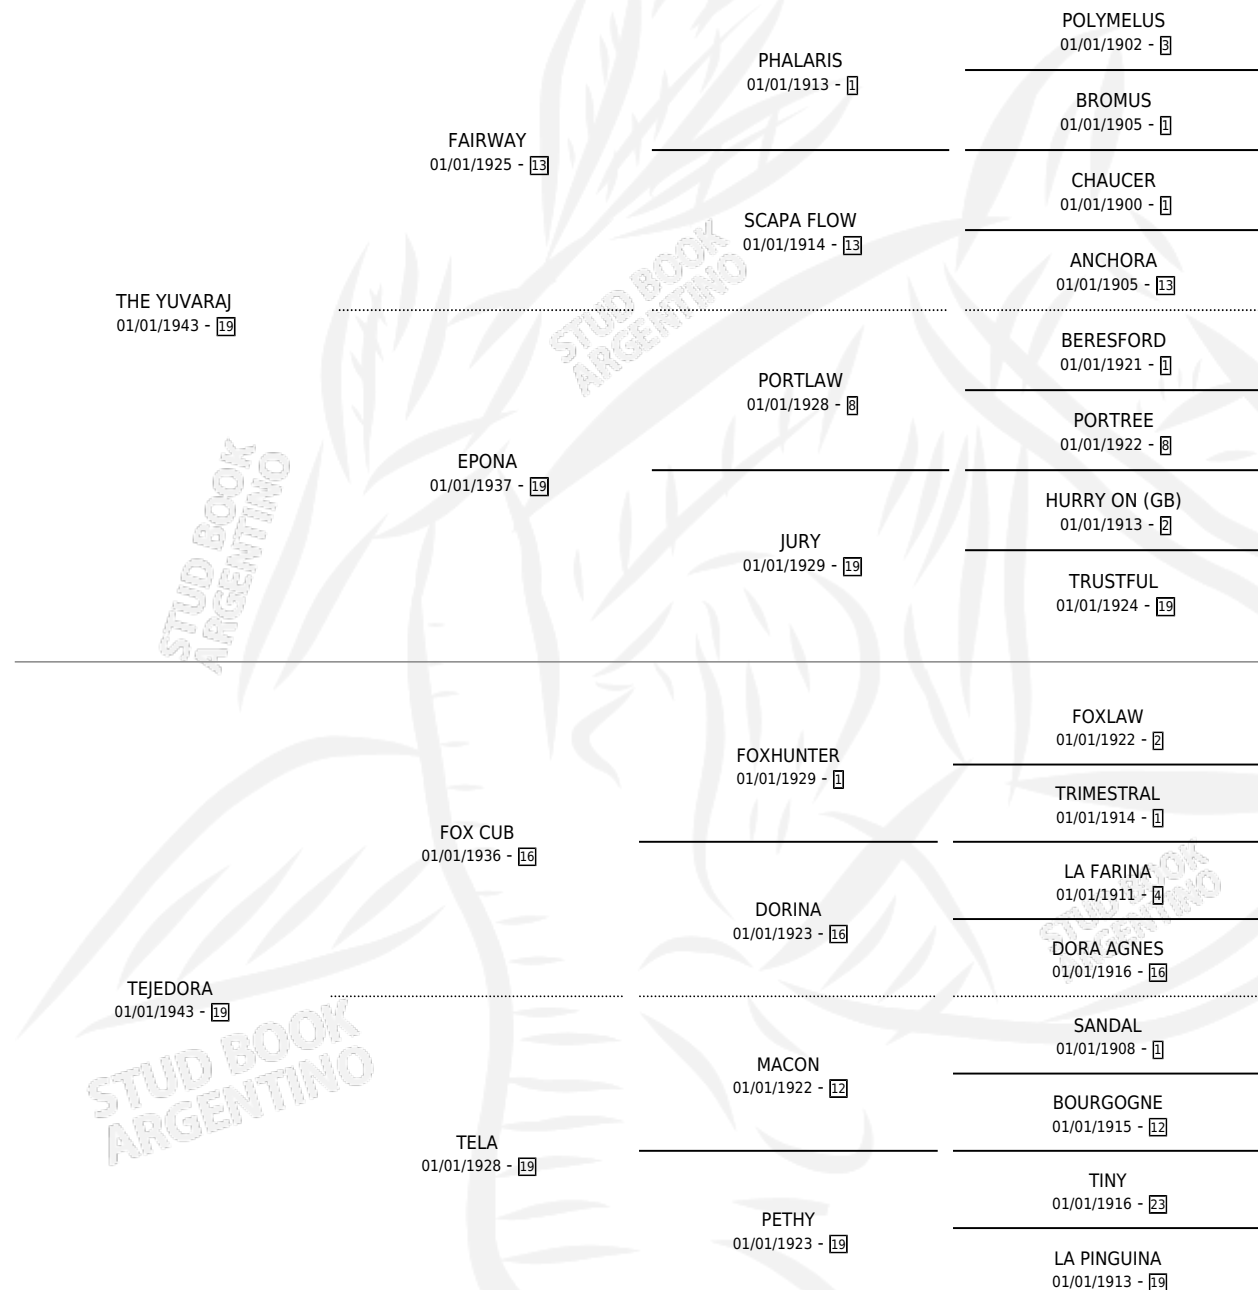

TUÑA

por THE YUVARAJ y TEJEDORA por FOX CUB

Argentina · Hembra · Alazan · SP · 01/01/1949
Familia 19 · Volumen 20

ESTADO

TIPIFICACIÓN SANGUÍNEA	X
TIPIFICACIÓN POR ADN	X
PASAPORTE	X
IDENTIFICACIÓN POR MICROCHIP	X
REPRODUCTOR	X

Lugar de nacimiento: Campo particular

Criador: Sin dato

~

HIJOS

	MACHOS	HEMBRAS
3 NACIERON	0	3
SIN ACTUACIONES		

PEDIGREE