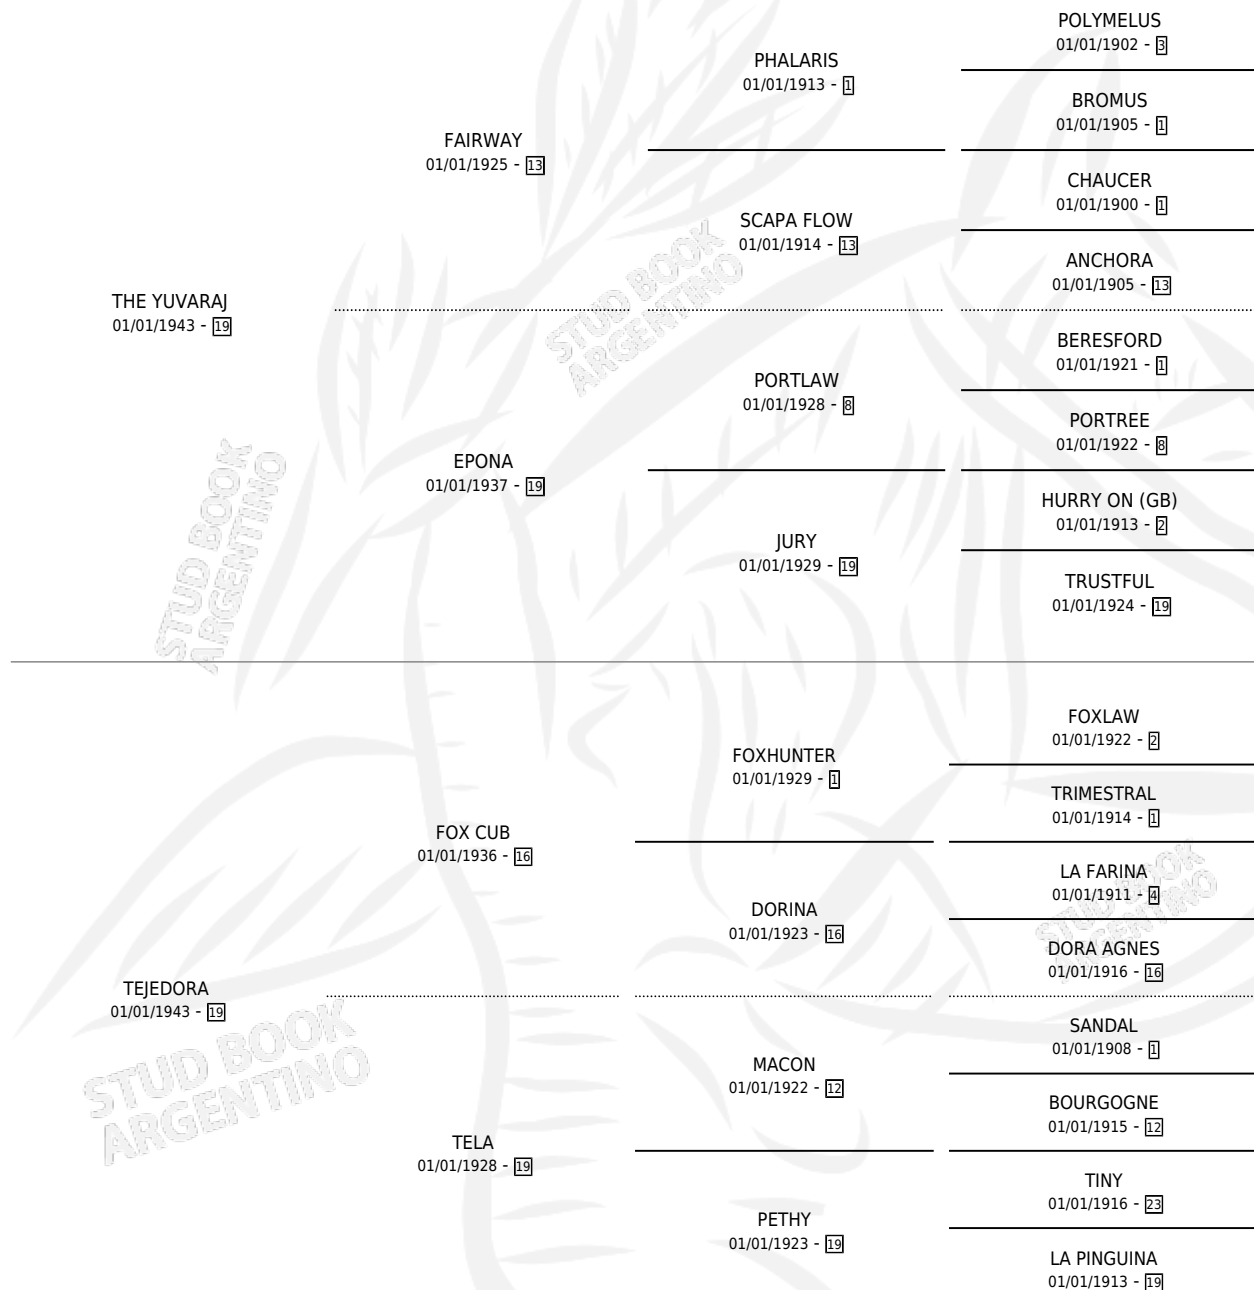

TUÑA

por THE YUVARAJ y TEJEDORA por FOX CUB

Argentina · Hembra · Alazan · SP · 01/01/1949
Familia 19 · Volumen 20

ESTADO

TIPIFICACIÓN SANGUÍNEA	X
TIPIFICACIÓN POR ADN	X
PASAPORTE	X
IDENTIFICACIÓN POR MICROCHIP	X
REPRODUCTOR	X

Lugar de nacimiento: Campo particular

Criador: Sin dato

~

HIJOS

	MACHOS	HEMBRAS
3 NACIERON	0	3
SIN ACTUACIONES		

PEDIGREE

TUÑA

Datos oficiales del Stud Book Argentino