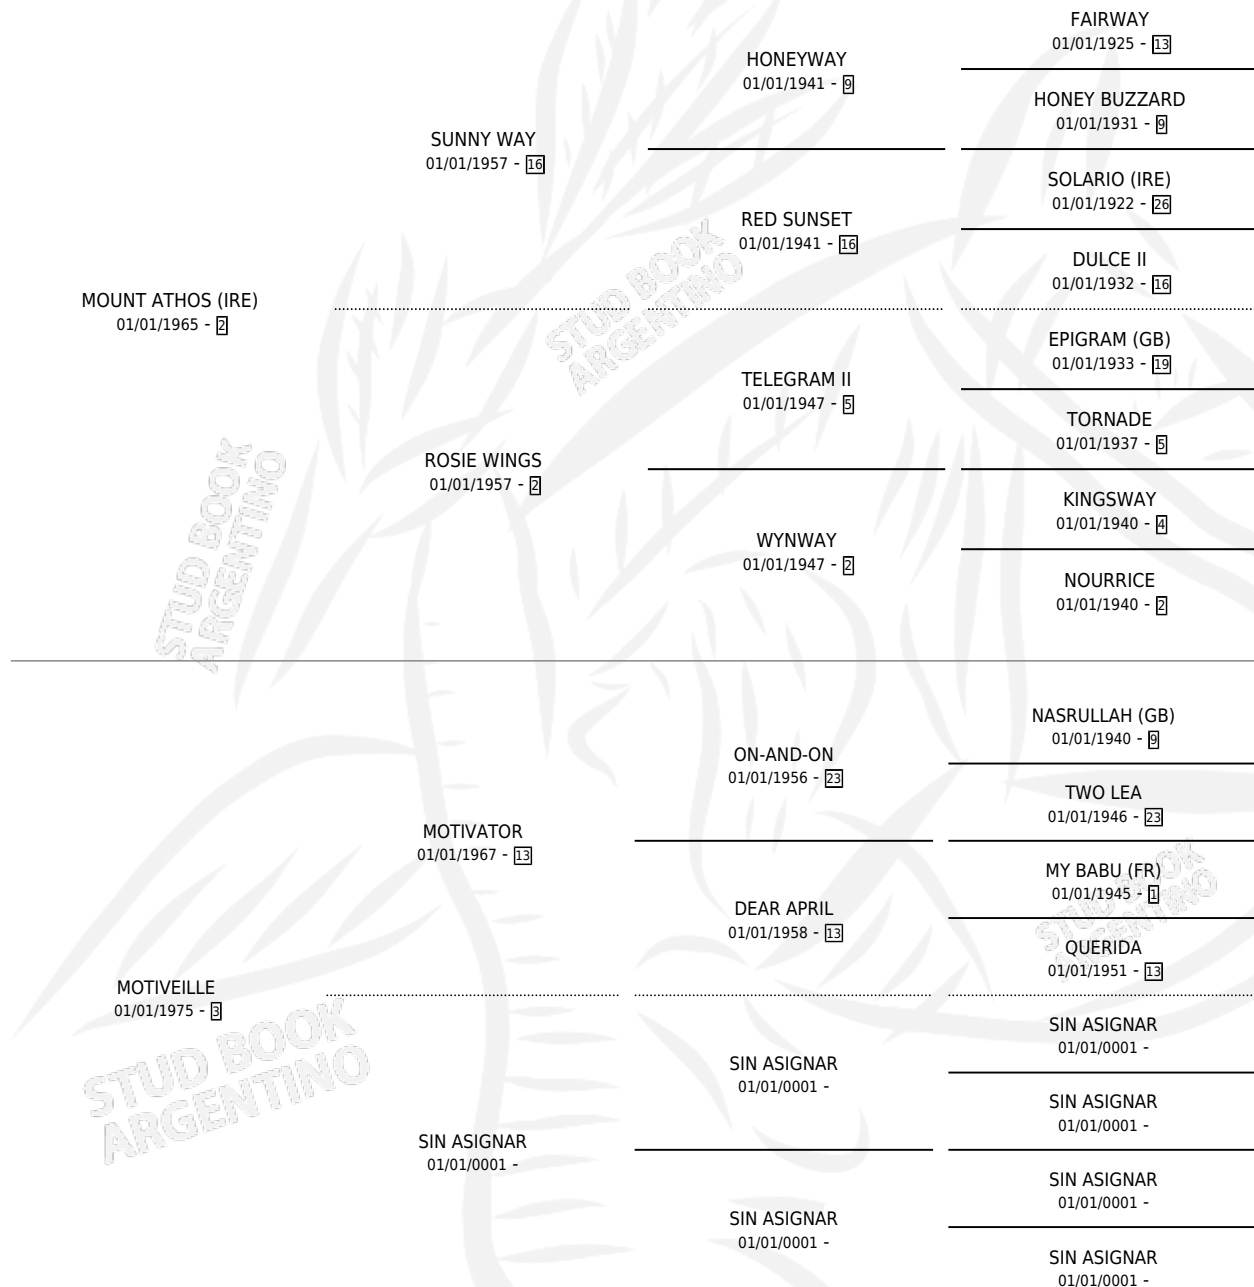

Lugar de nacimiento: Campo particular

Criador: Sin dato

~

HIJOS

| | MACHOS | HEMBRAS |
|-------------|--------|---------|
| 1 NACIERON | 1 | 0 |
| 1 CORRIERON | 1 | 0 |

SIN ACTUACIONES

PEDIGREE

MARQUISE