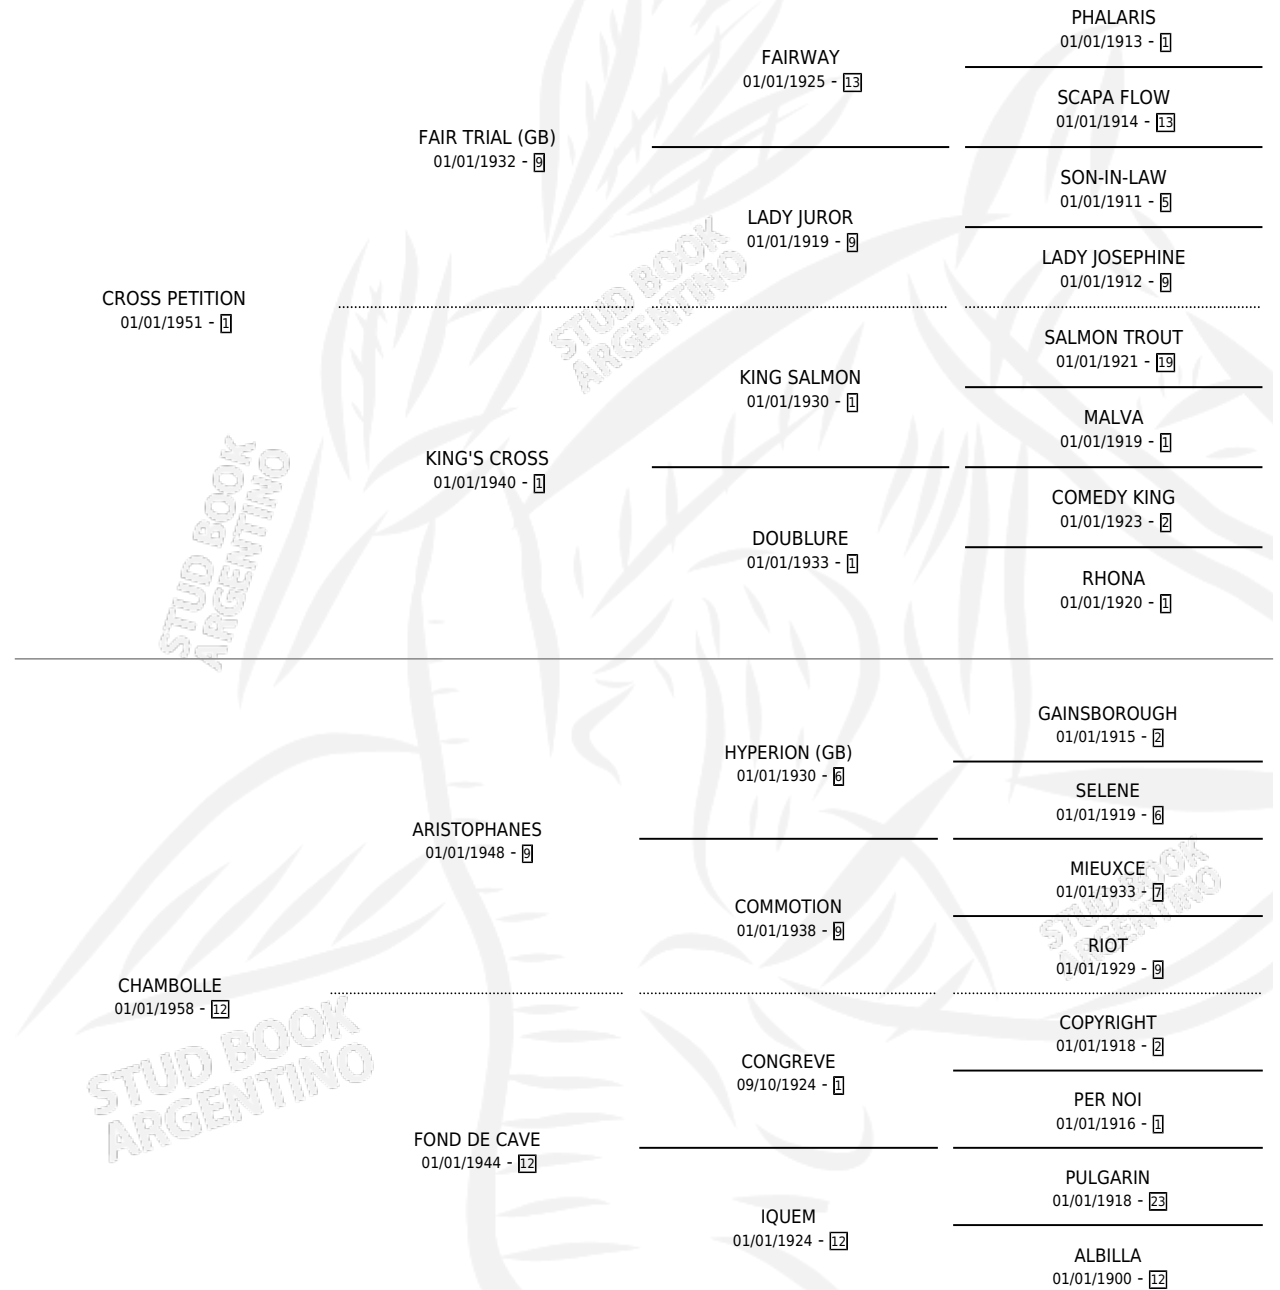

SIRAH

por **CROSS PETITION** y **CHAMBOLLE** por **ARISTOPHANES**

Argentina · Hembra · Alazan · SP · 01/01/1962
Familia 12-d · Volumen 24

ESTADO

TIPIFICACIÓN SANGUÍNEA	X
TIPIFICACIÓN POR ADN	X
PASAPORTE	X
IDENTIFICACIÓN POR MICROCHIP	X
REPRODUCTOR	X

Lugar de nacimiento: Campo particular

Criador: Sin dato

~

HIJOS

	MACHOS	HEMBRAS
1 NACIERON	0	1

SIN ACTUACIONES

PEDIGREE