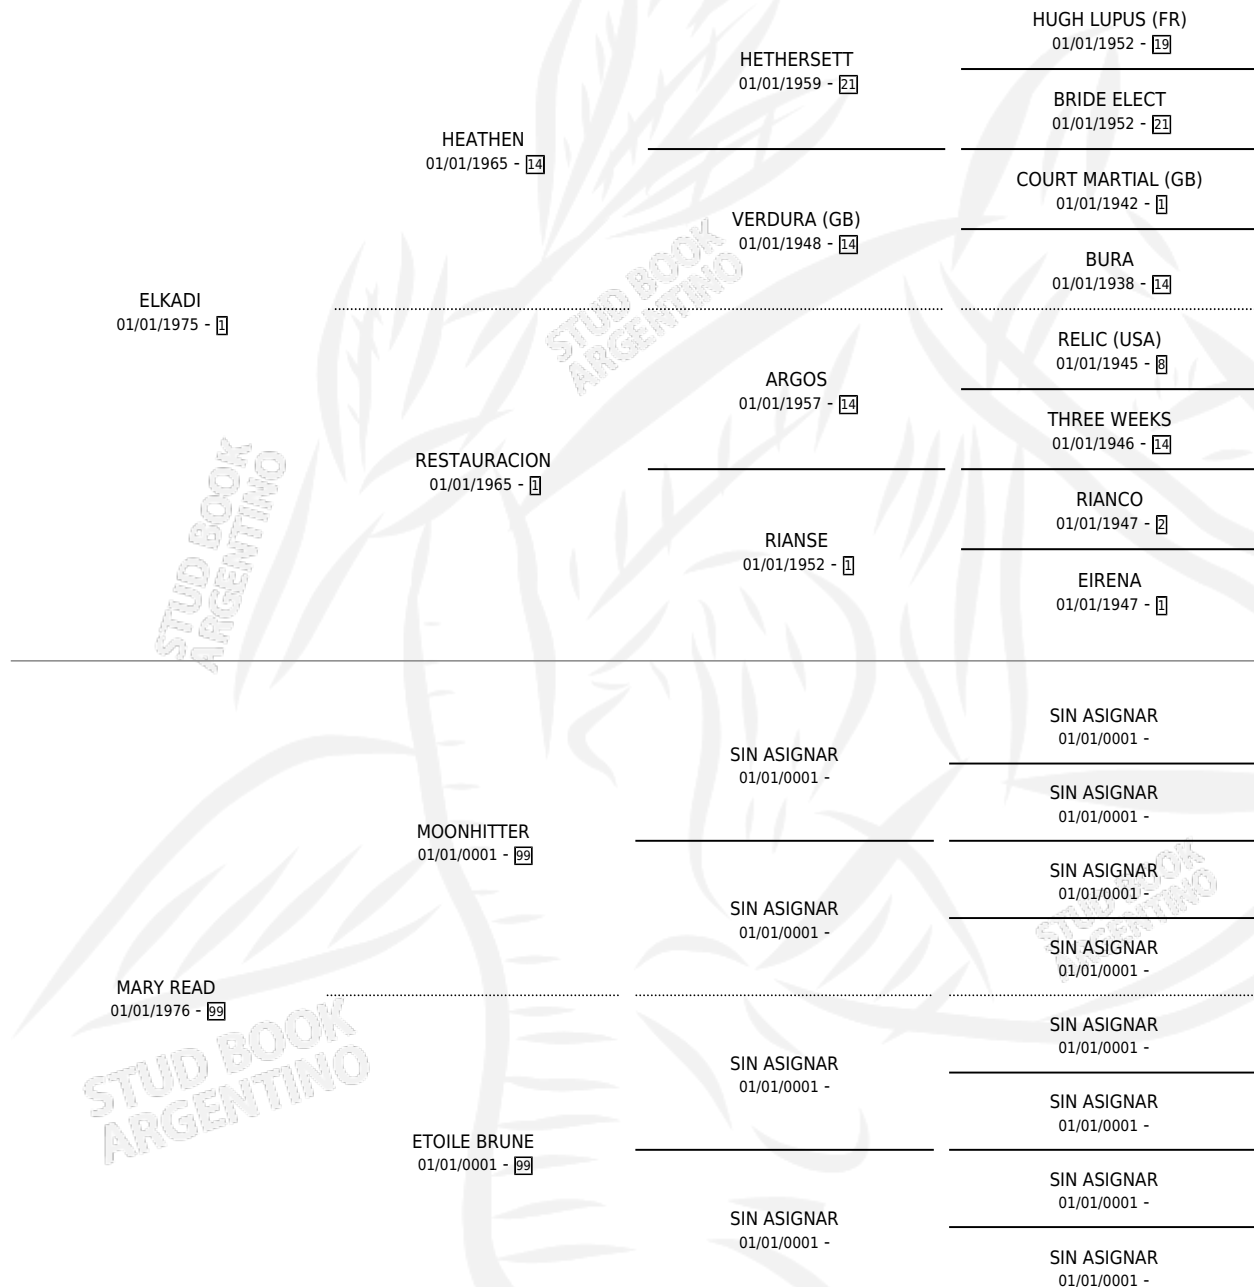

KADIMARY

por ELKADI y MARY READ por MOONHITTER

Argentina · Hembra · Zaino · SP · 01/01/1984
Familia 99 · Volumen 32

ESTADO

TIPIFICACIÓN SANGUÍNEA	X
TIPIFICACIÓN POR ADN	X
PASAPORTE	X
IDENTIFICACIÓN POR MICROCHIP	X
REPRODUCTOR	X

Lugar de nacimiento: Campo particular

Criador: Sin dato

~

HIJOS

	MACHOS	HEMBRAS
1 NACIERON	0	1
1 CORRIERON	0	1
1 GANARON	0	1
0 GANADORES CL	0 GANADORES GR	0 GANADORES G1

PEDIGREE

KADIMARY

Datos oficiales del Stud Book Argentino