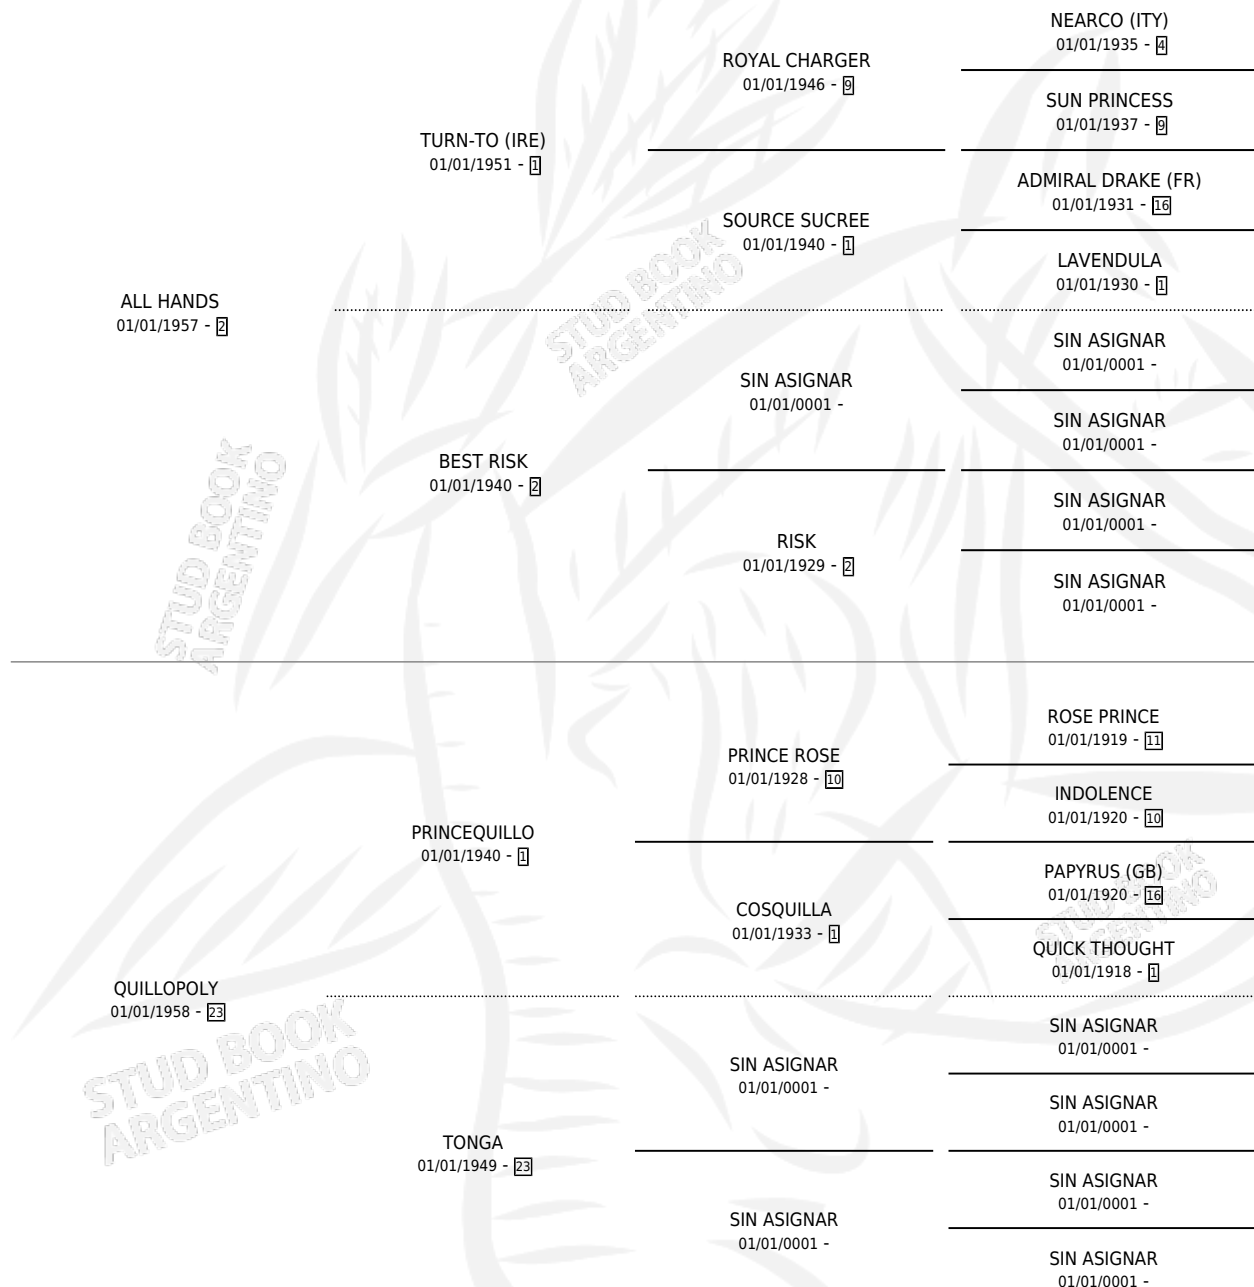

ALQUILLO

por ALL HANDS y QUILLOPOLY por PRINCEQUILLO

Argentina · Hembra · Zaino Negro · SP · 01/01/1964
Familia 23-b · Volumen 25

ESTADO

TIPIFICACIÓN SANGUÍNEA	X
TIPIFICACIÓN POR ADN	X
PASAPORTE	X
IDENTIFICACIÓN POR MICROCHIP	X
REPRODUCTOR	X

Lugar de nacimiento: Campo particular

Criador: Sin dato

~

HIJOS

	MACHOS	HEMBRAS
1 NACIERON	0	1

SIN ACTUACIONES

PEDIGREE

ALQUILLO