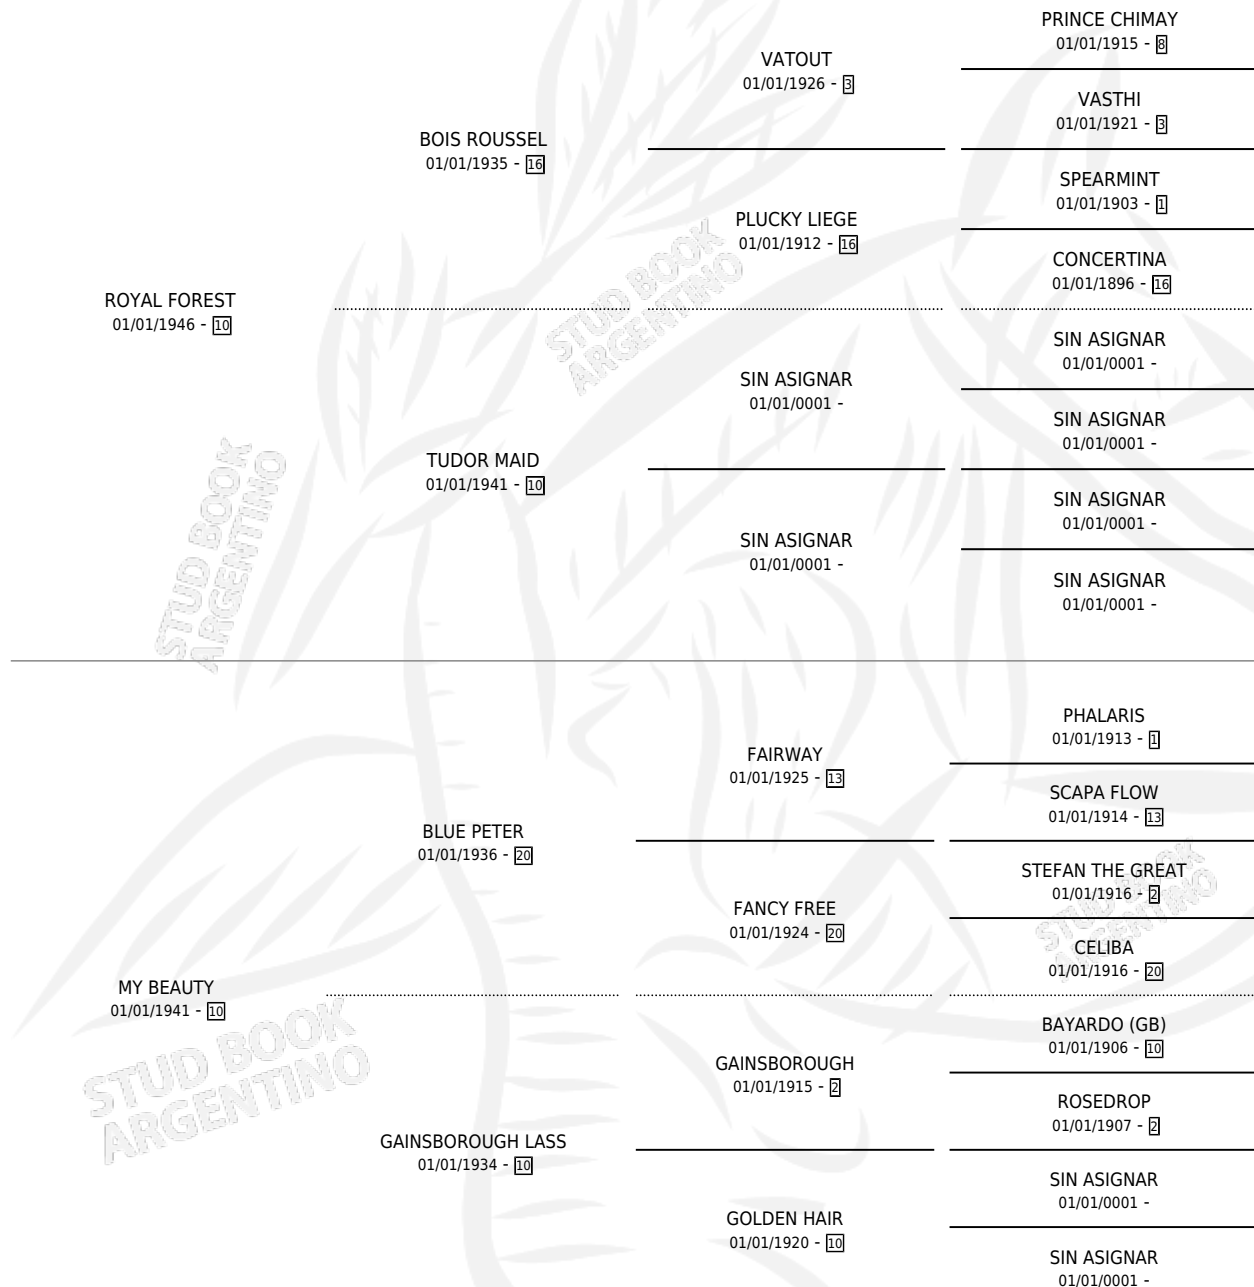

MY DARLING

por ROYAL FOREST y MY BEAUTY por BLUE PETER

Argentina · Hembra · Alazan · SP · 01/01/1954
Familia 10-b · Volumen 22

ESTADO

TIPIFICACIÓN SANGUÍNEA	X
TIPIFICACIÓN POR ADN	X
PASAPORTE	X
IDENTIFICACIÓN POR MICROCHIP	X
REPRODUCTOR	X

Lugar de nacimiento: Campo particular

Criador: Sin dato

~

HIJOS

	MACHOS	HEMBRAS
2 NACIERON	0	2
SIN ACTUACIONES		

PEDIGREE

MY DARLING

Datos oficiales del Stud Book Argentino