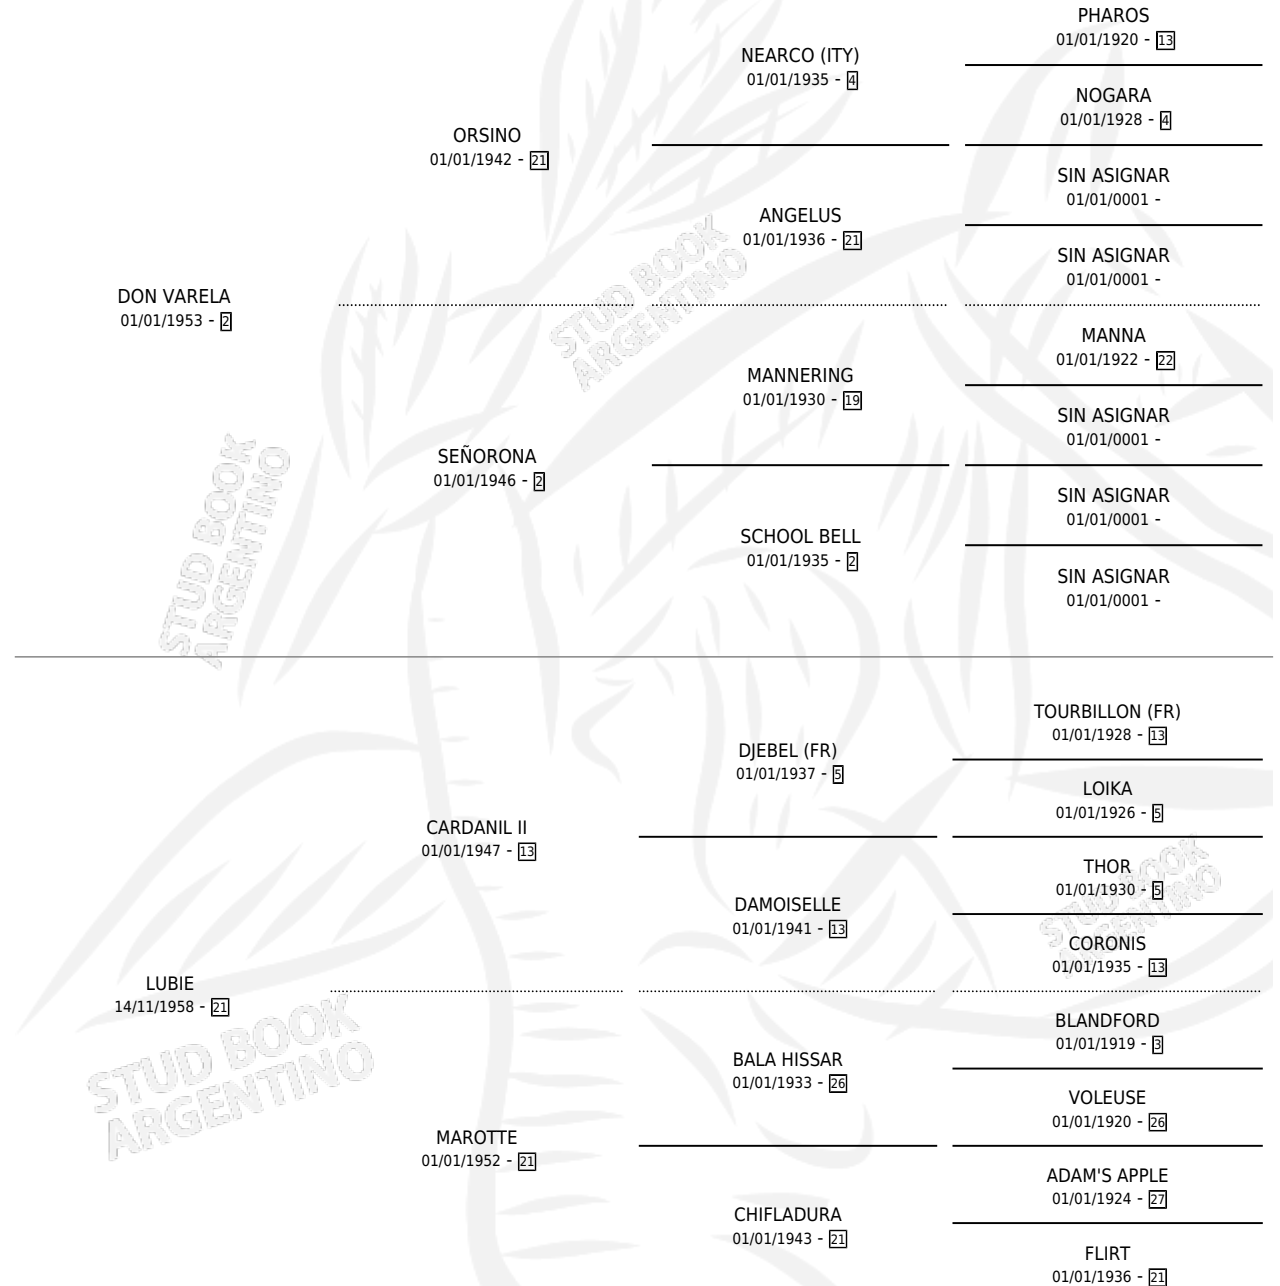

TOQUADE

por **DON VARELA** y **LUBIE** por **CARDANIL II**

Argentina · Hembra · Zaino Doradillo · SP · 05/09/1967
Familia 21-a · Volumen 26

ESTADO

TIPIFICACIÓN SANGUÍNEA	X
TIPIFICACIÓN POR ADN	X
PASAPORTE	X
IDENTIFICACIÓN POR MICROCHIP	X
REPRODUCTOR	X

Lugar de nacimiento: Campo particular

Criador: Sin dato

~

HIJOS

	MACHOS	HEMBRAS
1 NACIERON	0	1

SIN ACTUACIONES

PEDIGREE

TOQUADE