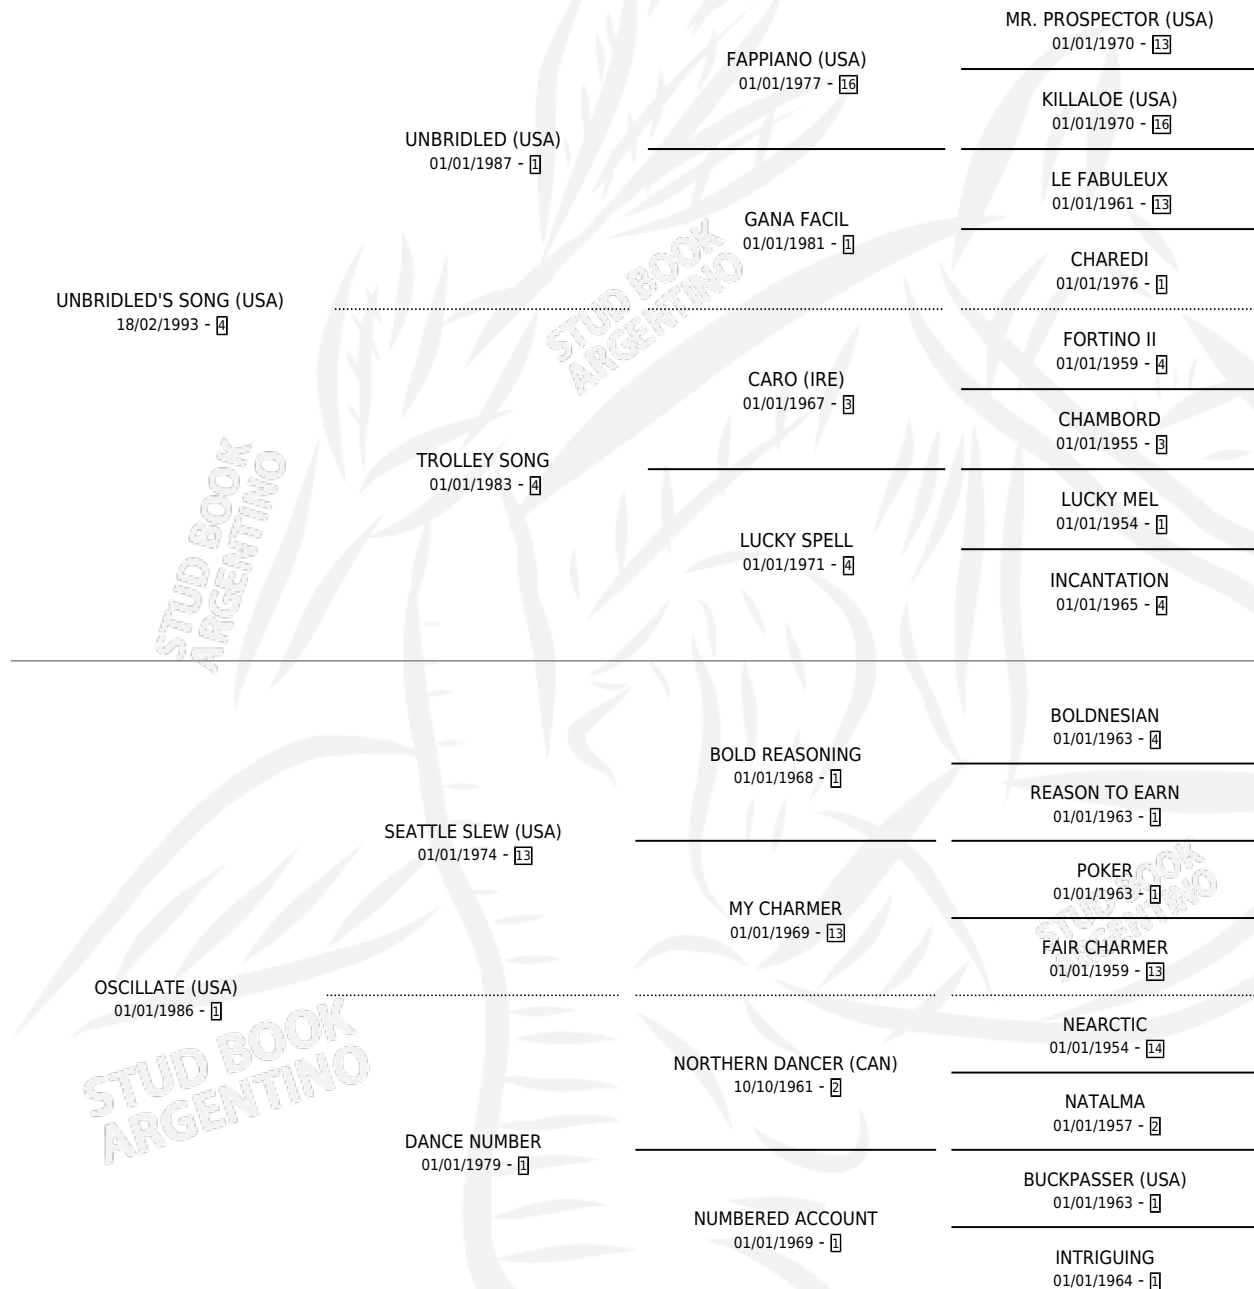

LION'S CIRCLE (USA)

por UNBRIDLED'S SONG (USA) y OSCILLATE (USA) por SEATTLE SLEW (USA)

Estados Unidos · Macho · Tordillo · SP · 21/04/2005
Familia 1-x · Volumen web

ESTADO

TIPIFICACIÓN SANGUÍNEA	X
TIPIFICACIÓN POR ADN	✓
PASAPORTE	✓
IDENTIFICACIÓN POR MICROCHIP	X
REPRODUCTOR	✓

Lugar de nacimiento: Estados Unidos

Criador: Extranjero

~

HIJOS

	MACHOS	HEMBRAS
198 NACIERON	91	107
100 CORRIERON	48	52
43 GANARON	20	23

1	1	0
GANADORES CL	GANADORES GR	GANADORES G1

PEDIGREE

EXPORTACIÓN / IMPORTACIÓN