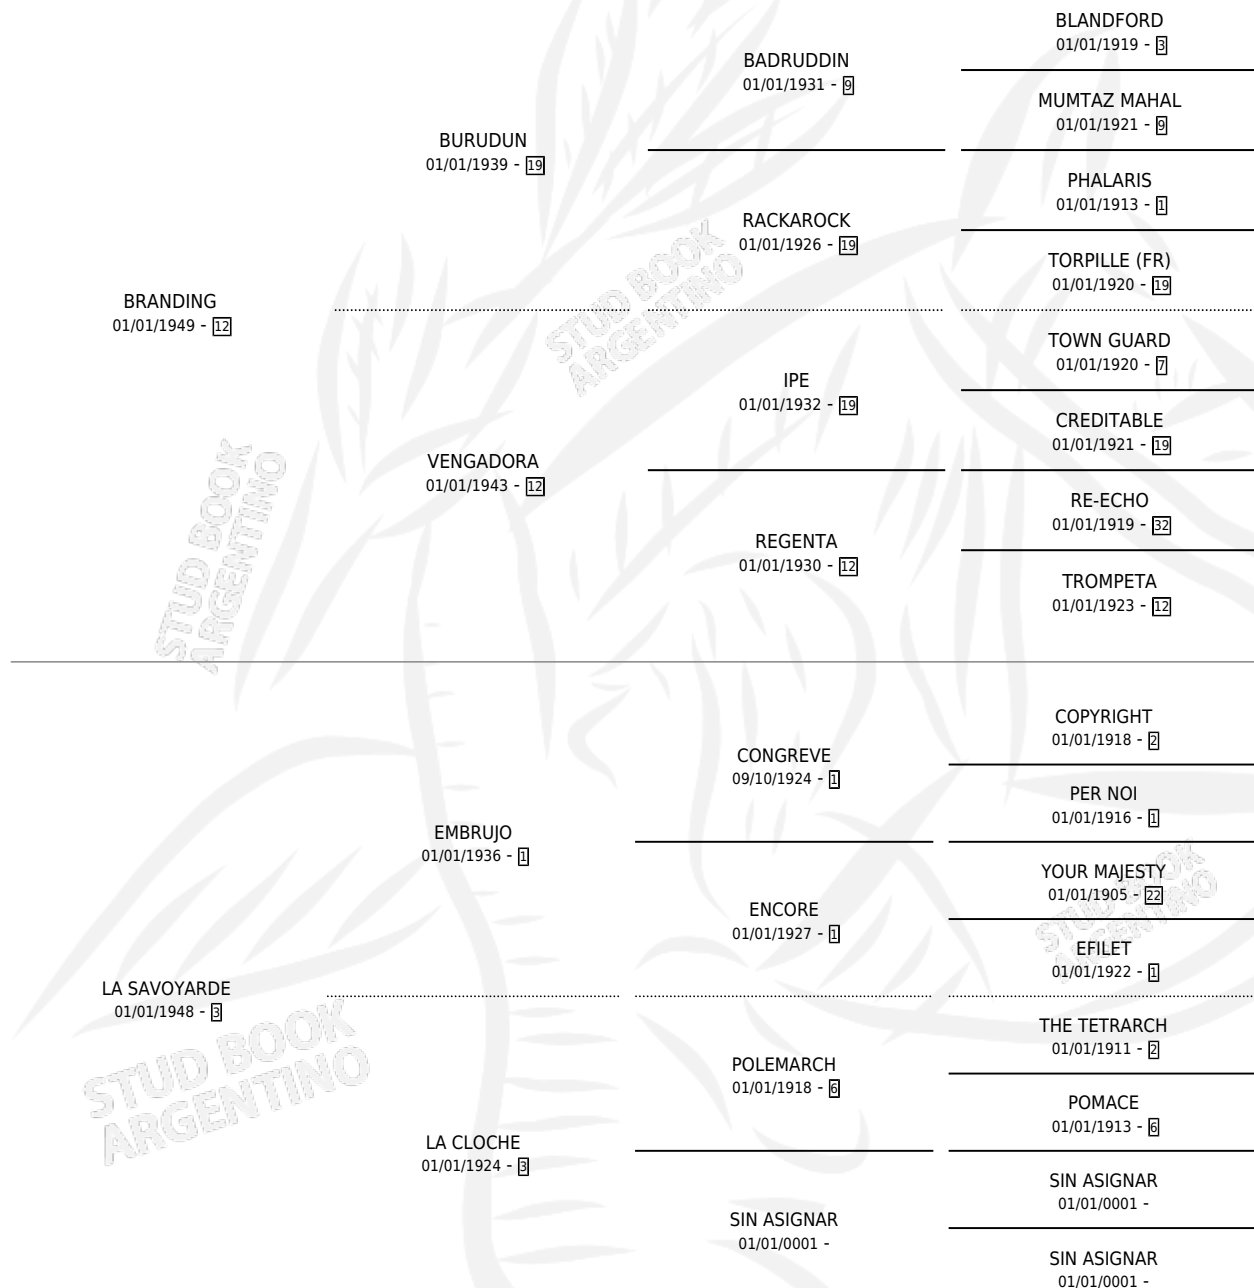

LA CASUALIDA

por **BRANDING** y **LA SAVOYARDE** por **EMBRUJO**

Argentina · Hembra · Alazan Tostado · SP · 01/01/1971
Familia 3-I · Volumen 27

ESTADO

TIPIFICACIÓN SANGUÍNEA	X
TIPIFICACIÓN POR ADN	X
PASAPORTE	X
IDENTIFICACIÓN POR MICROCHIP	X
REPRODUCTOR	X

Lugar de nacimiento: Campo particular

Criador: Sin dato

~

HIJOS

	MACHOS	HEMBRAS
1 NACIERON	0	1

SIN ACTUACIONES

PEDIGREE