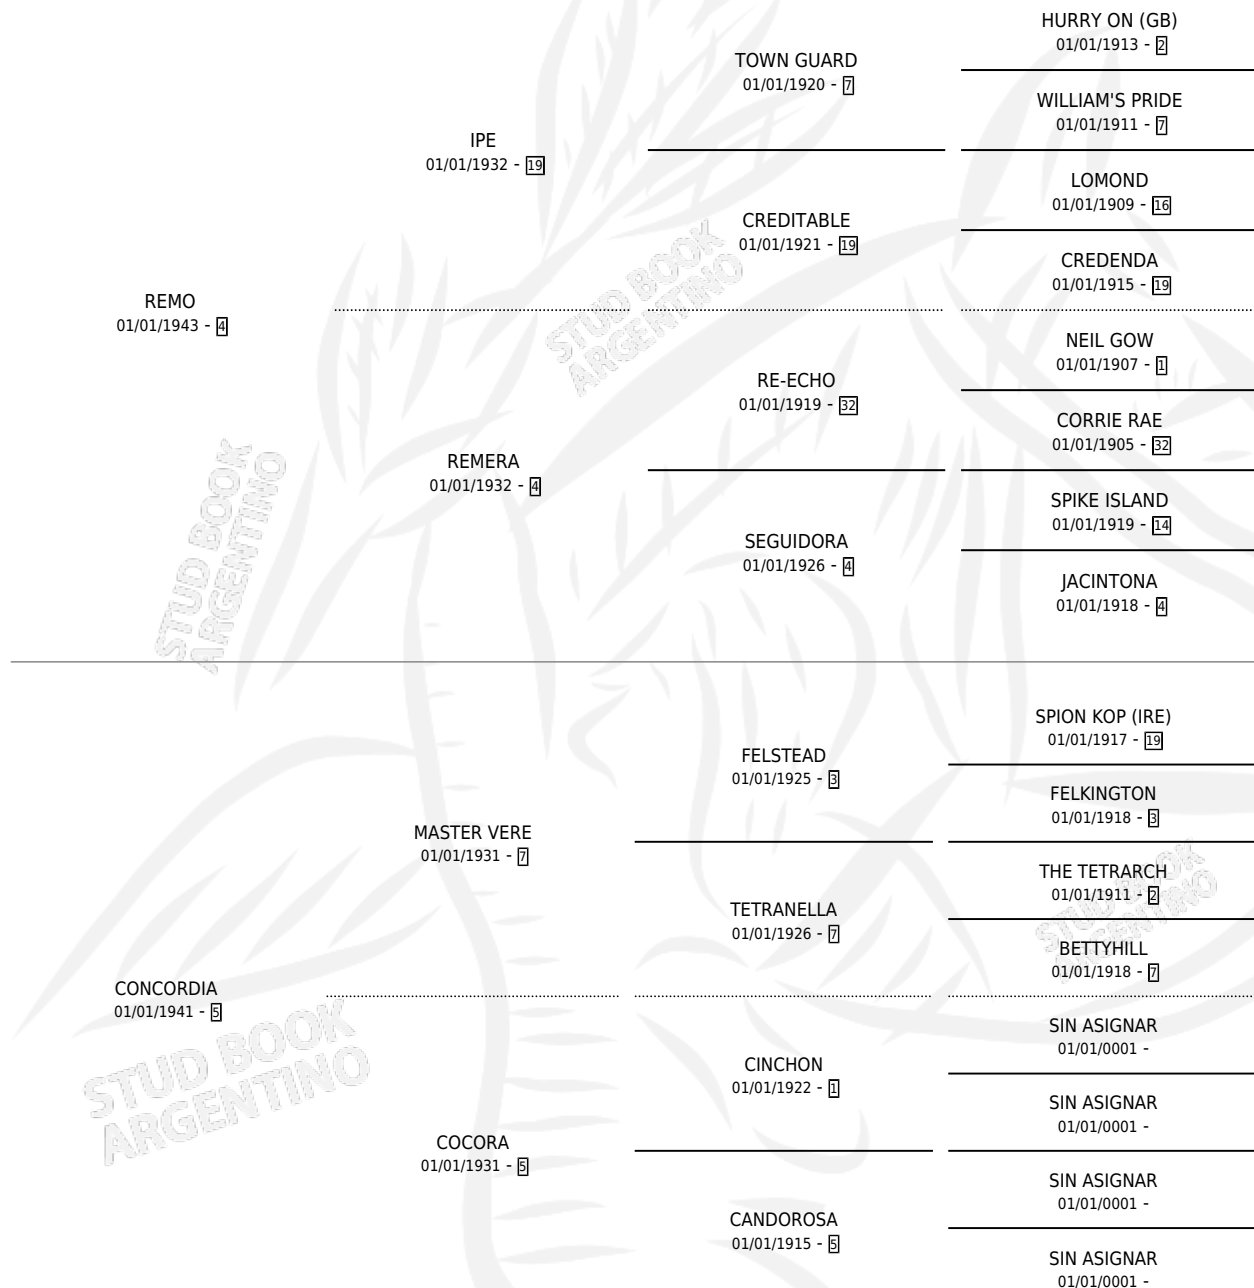

MI DORITA

por **REMO** y **CONCORDIA** por **MASTER VERE**

Argentina · Hembra · Tordillo · SP · 01/01/1951
Familia 5-g · Volumen 21

ESTADO

TIPIFICACIÓN SANGUÍNEA	X
TIPIFICACIÓN POR ADN	X
PASAPORTE	X
IDENTIFICACIÓN POR MICROCHIP	X
REPRODUCTOR	X

Lugar de nacimiento: Campo particular

Criador: Sin dato

~

HIJOS

	MACHOS	HEMBRAS
2 NACIERON	0	2
SIN ACTUACIONES		

PEDIGREE

MI DORITA

Datos oficiales del Stud Book Argentino