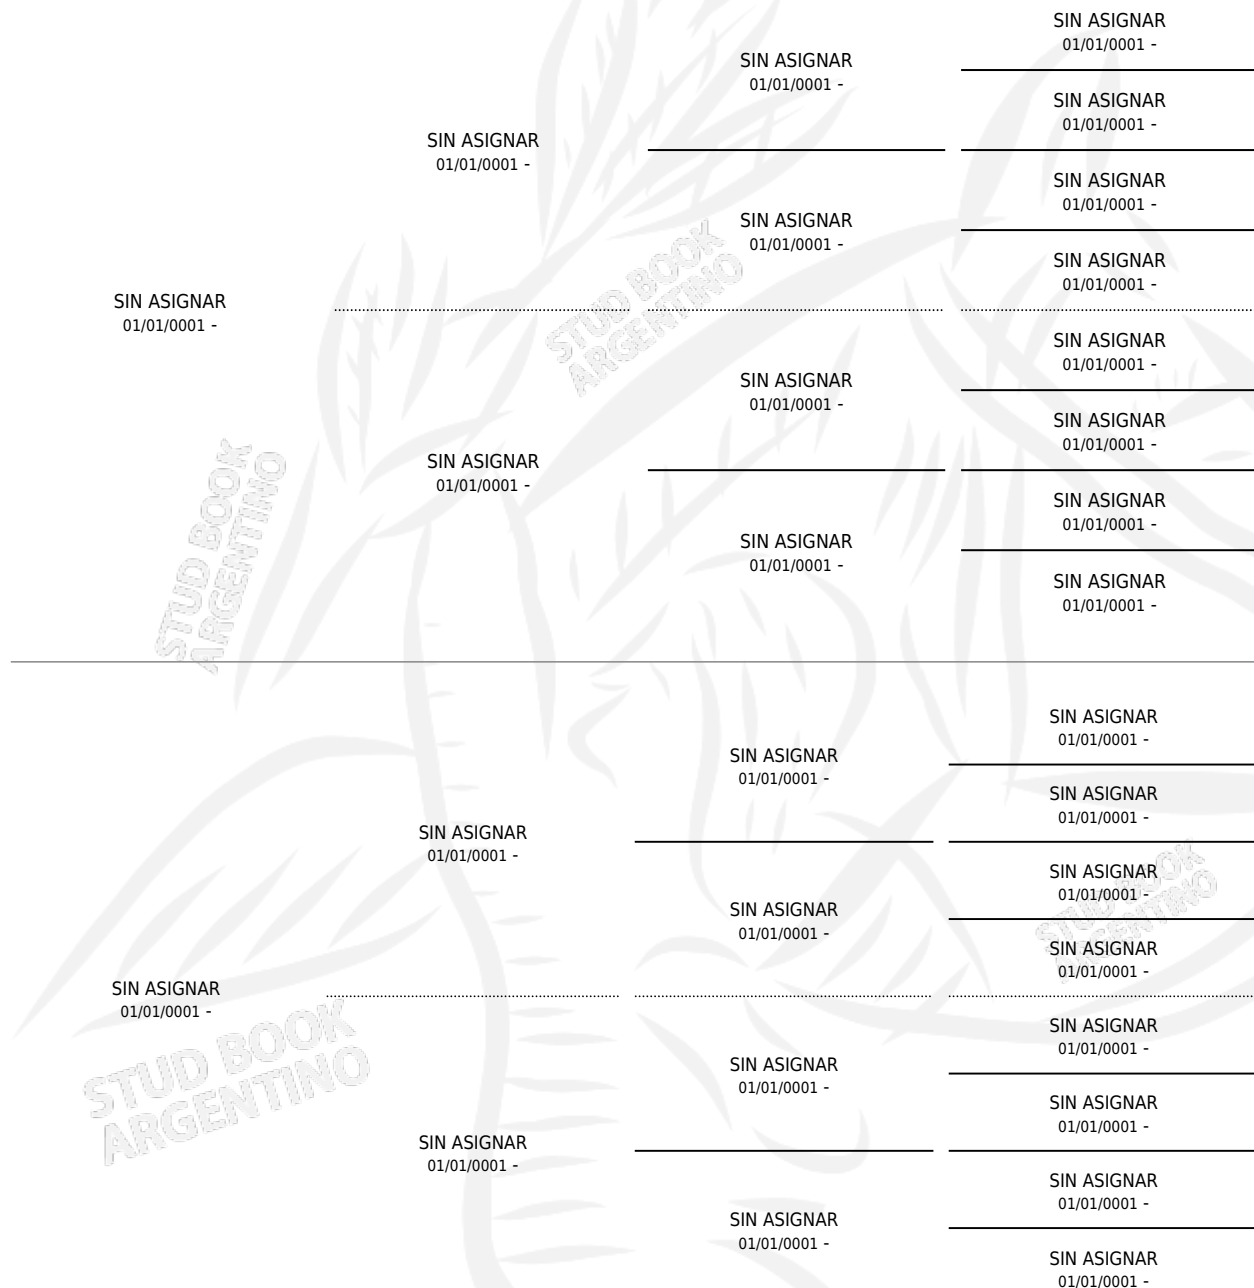

DESERT GIPSY

PEDIGREE

por SIN ASIGNAR y SIN ASIGNAR por SIN ASIGNAR

Argentina · Hembra · Alazan · SP · 01/01/1901
Familia 2 · Volumen 4

ESTADO

TIPIFICACIÓN SANGUÍNEA	X
TIPIFICACIÓN POR ADN	X
PASAPORTE	X
IDENTIFICACIÓN POR MICROCHIP	X
REPRODUCTOR	X

Lugar de nacimiento: Campo particular

Criador: Sin dato

~

HIJOS

	MACHOS	HEMBRAS
1 NACIERON	1	0

SIN ACTUACIONES