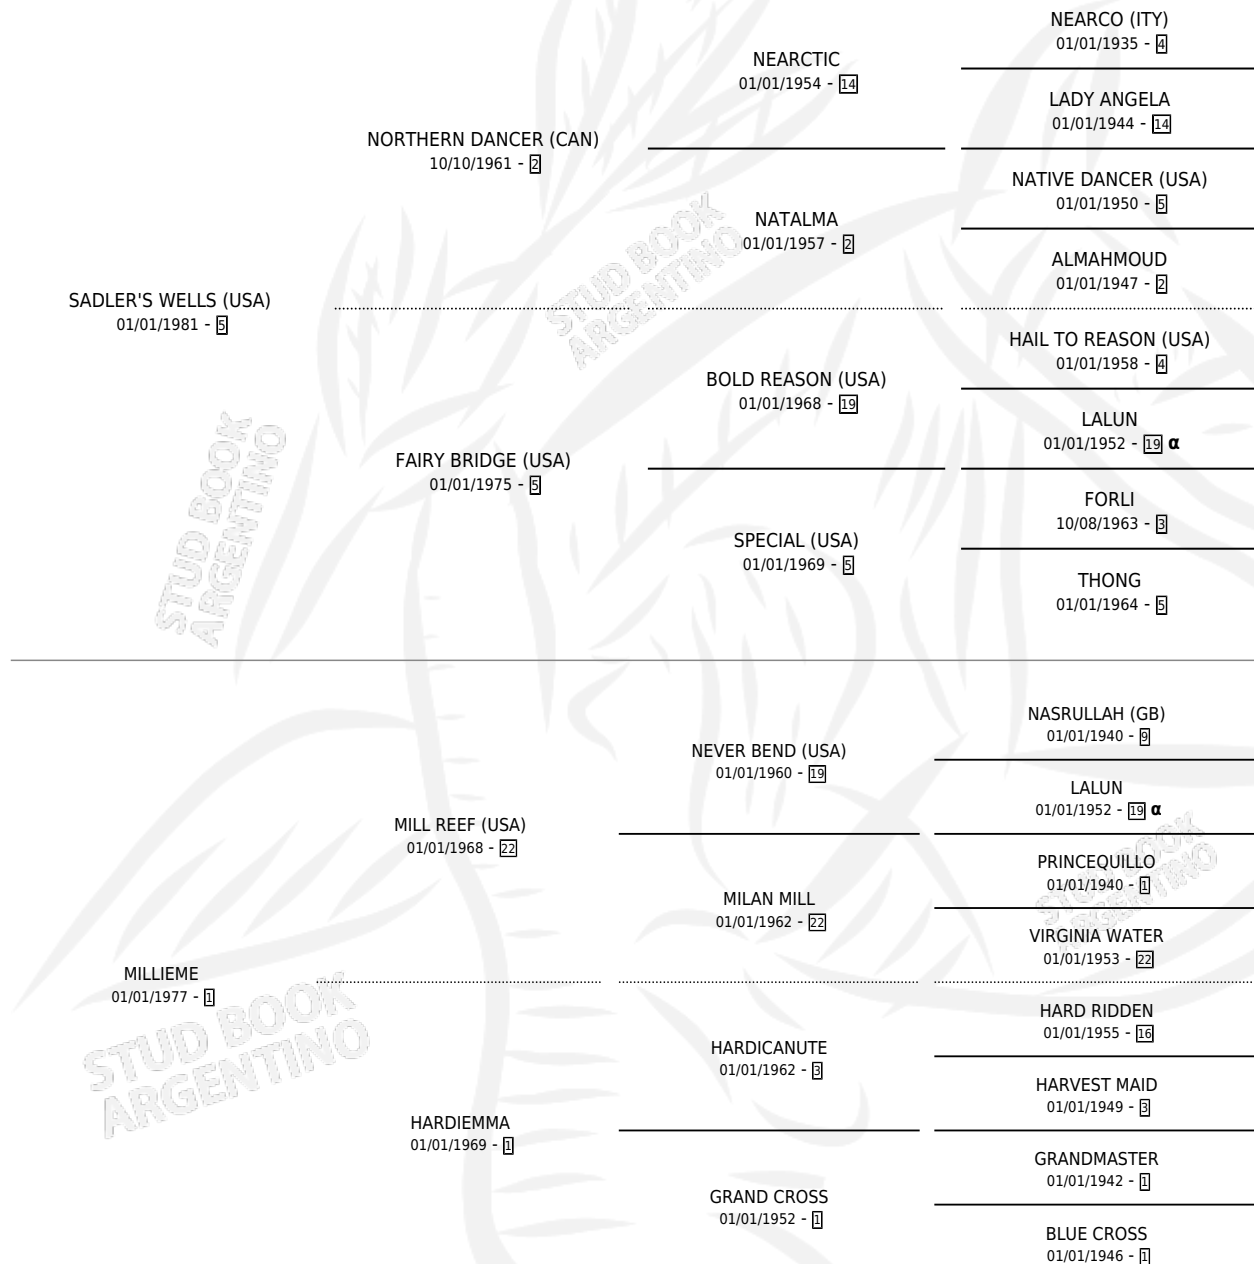

MYTH TO REALITY

por **SADLER'S WELLS (USA)** y **MILLIEME** por **MILL REEF (USA)**

PEDIGREE

Argentina · Hembra · No Consigna · SP · 01/01/1986
Familia 1-I · Volumen 32

ESTADO

TIPIFICACIÓN SANGUÍNEA	X
TIPIFICACIÓN POR ADN	X
PASAPORTE	X
IDENTIFICACIÓN POR MICROCHIP	X
REPRODUCTOR	X

Lugar de nacimiento: Campo particular

Criador: Sin dato

~

HIJOS

	MACHOS	HEMBRAS
2 NACIERON	1	1
1 CORRIERON	1	0
1 GANARON	1	0
0 GANADORES CL	0 GANADORES GR	0 GANADORES G1

INBREEDING : α

MYTH TO REALITY

Datos oficiales del Stud Book Argentino