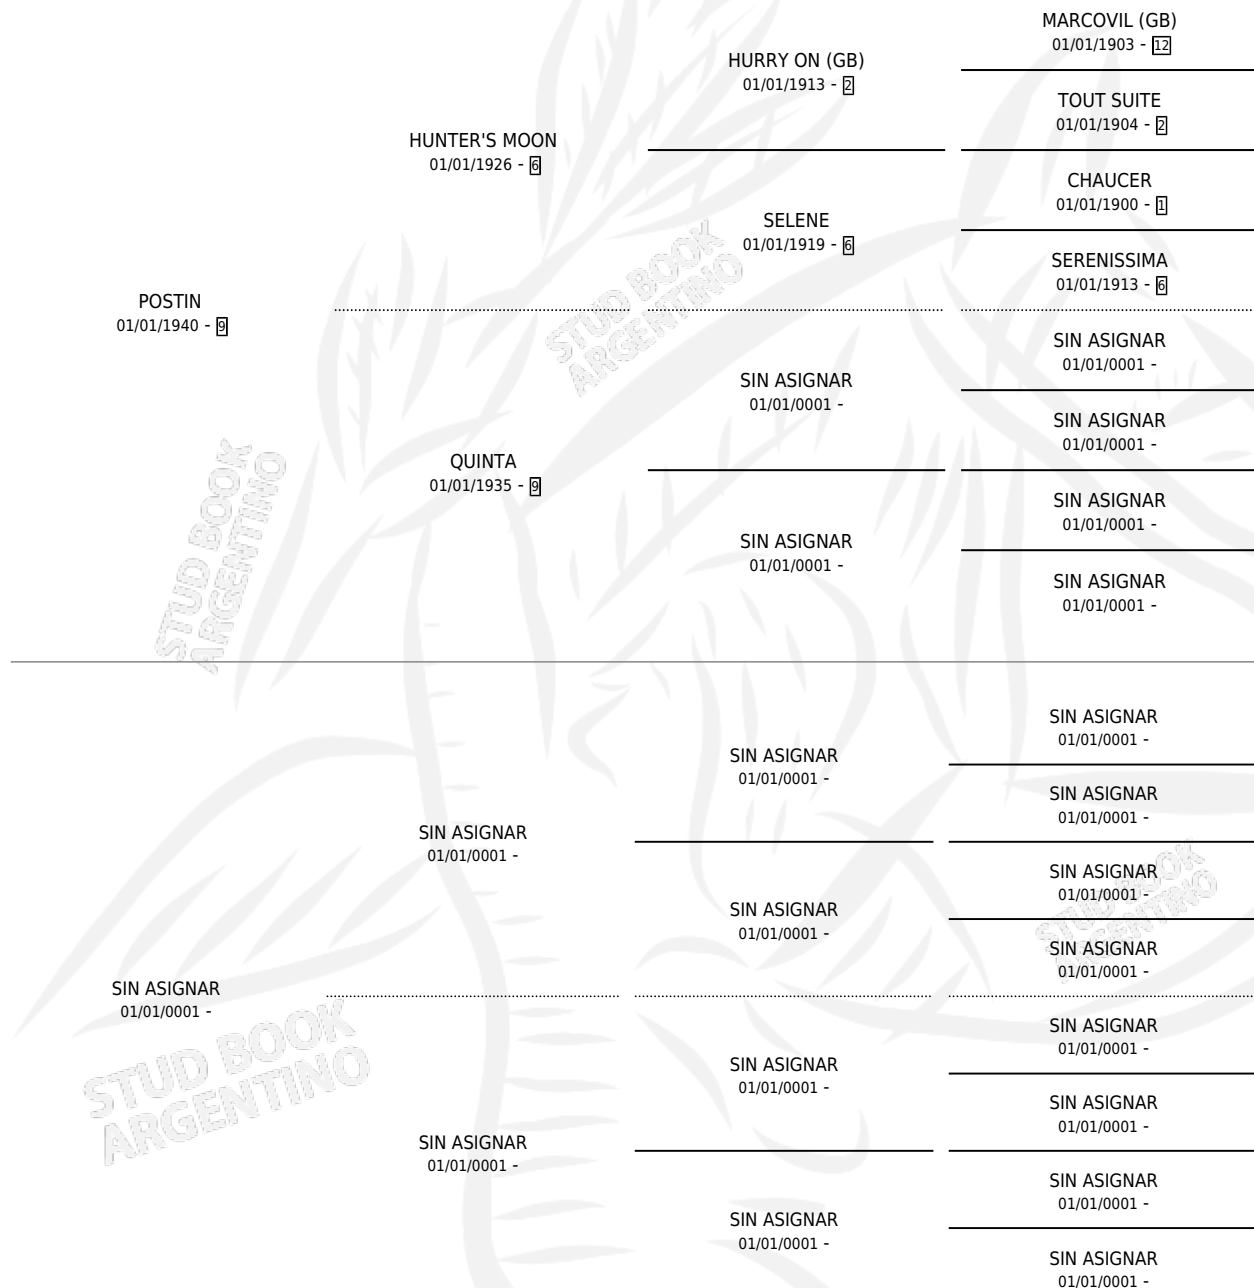

POSTINELLA

por **POSTIN** y **SIN ASIGNAR** por **SIN ASIGNAR**

Argentina · Hembra · Alazan · SP · 01/01/1951
Familia 1 · Volumen 21

ESTADO

TIPIFICACIÓN SANGUÍNEA	X
TIPIFICACIÓN POR ADN	X
PASAPORTE	X
IDENTIFICACIÓN POR MICROCHIP	X
REPRODUCTOR	X

Lugar de nacimiento: Campo particular

Criador: Sin dato

~

HIJOS

	MACHOS	HEMBRAS
2 NACIERON	0	2
SIN ACTUACIONES		

PEDIGREE

POSTINELLA

Datos oficiales del Stud Book Argentino