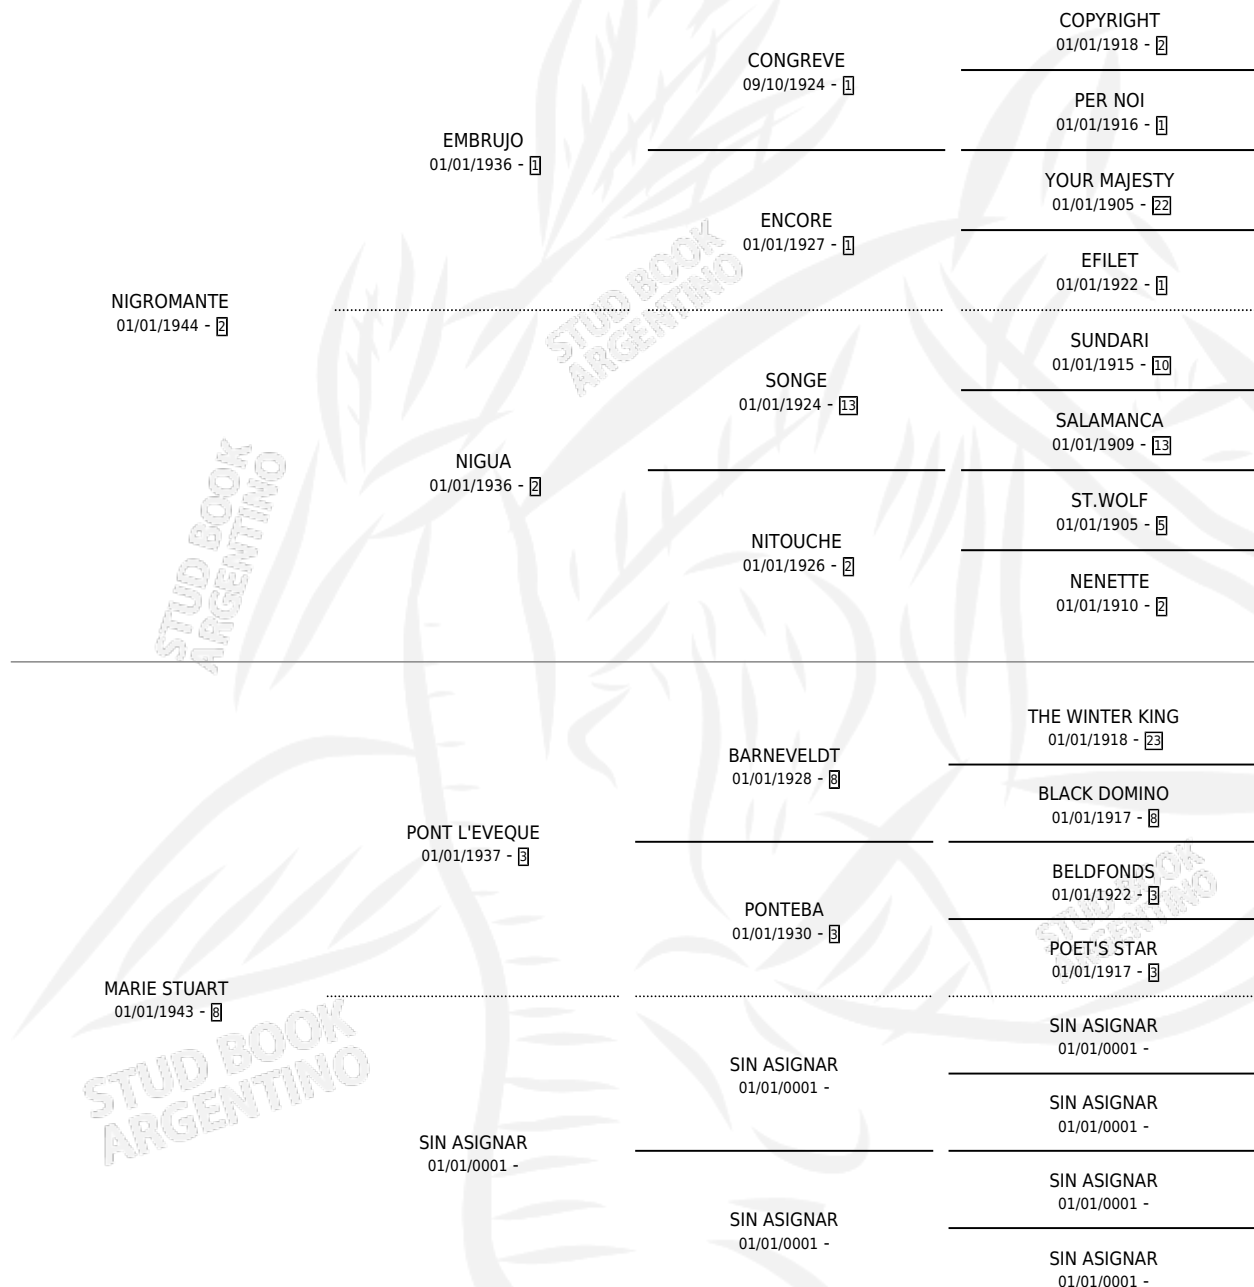

MAGOSTA

por **NIGROMANTE** y **MARIE STUART** por **PONT L'EVEQUE**

Argentina · Hembra · Alazan Tostado · SP · 01/01/1955
Familia 8-j · Volumen 22

ESTADO

TIPIFICACIÓN SANGUÍNEA	X
TIPIFICACIÓN POR ADN	X
PASAPORTE	X
IDENTIFICACIÓN POR MICROCHIP	X
REPRODUCTOR	X

Lugar de nacimiento: Campo particular

Criador: Sin dato

~

HIJOS

	MACHOS	HEMBRAS
1 NACIERON	0	1

SIN ACTUACIONES

PEDIGREE

MAGOSTA