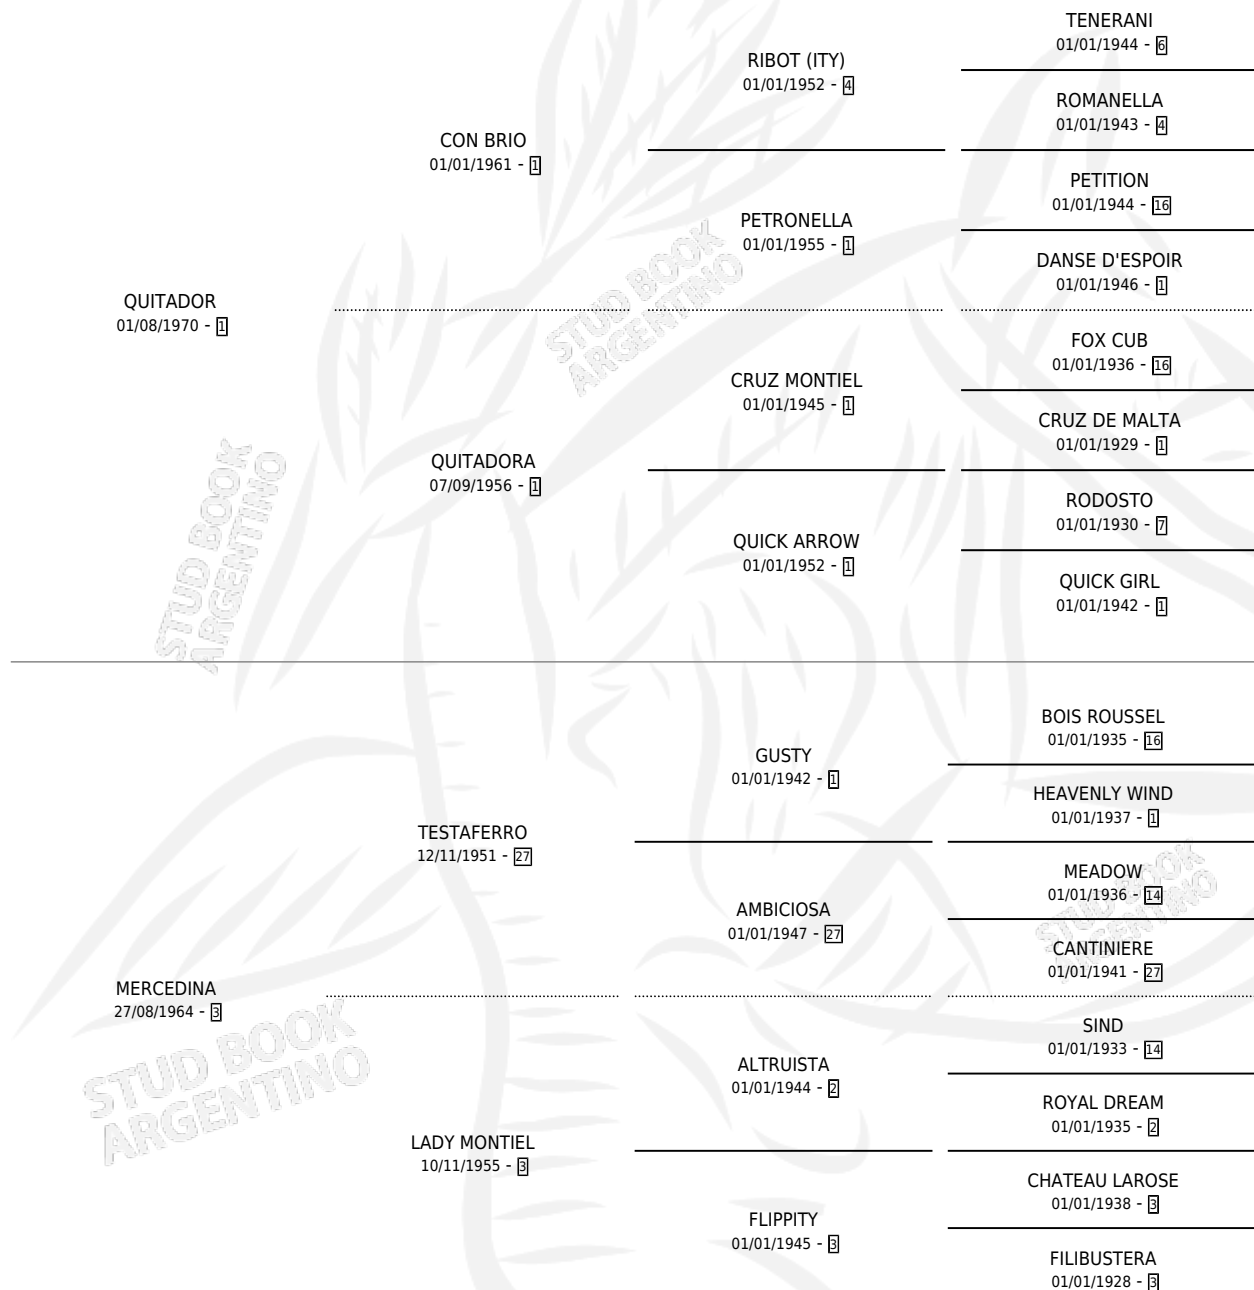

MARQUESINA

por QUITADOR y MERCEDINA por TESTAFERRO

Argentina · Hembra · Alazan · SP · 17/08/1977
Familia 3-n · Volumen 29

ESTADO

TIPIFICACIÓN SANGUÍNEA	✓
TIPIFICACIÓN POR ADN	X
PASAPORTE	X
IDENTIFICACIÓN POR MICROCHIP	X
REPRODUCTOR	✓

Lugar de nacimiento: Campo particular

Criador: Alborada

~

HIJOS

	MACHOS	HEMBRAS
6 NACIERON	2	4
SIN ACTUACIONES		

PEDIGREE

CAMPAÑA

Solo carreras oficiales de Argentina