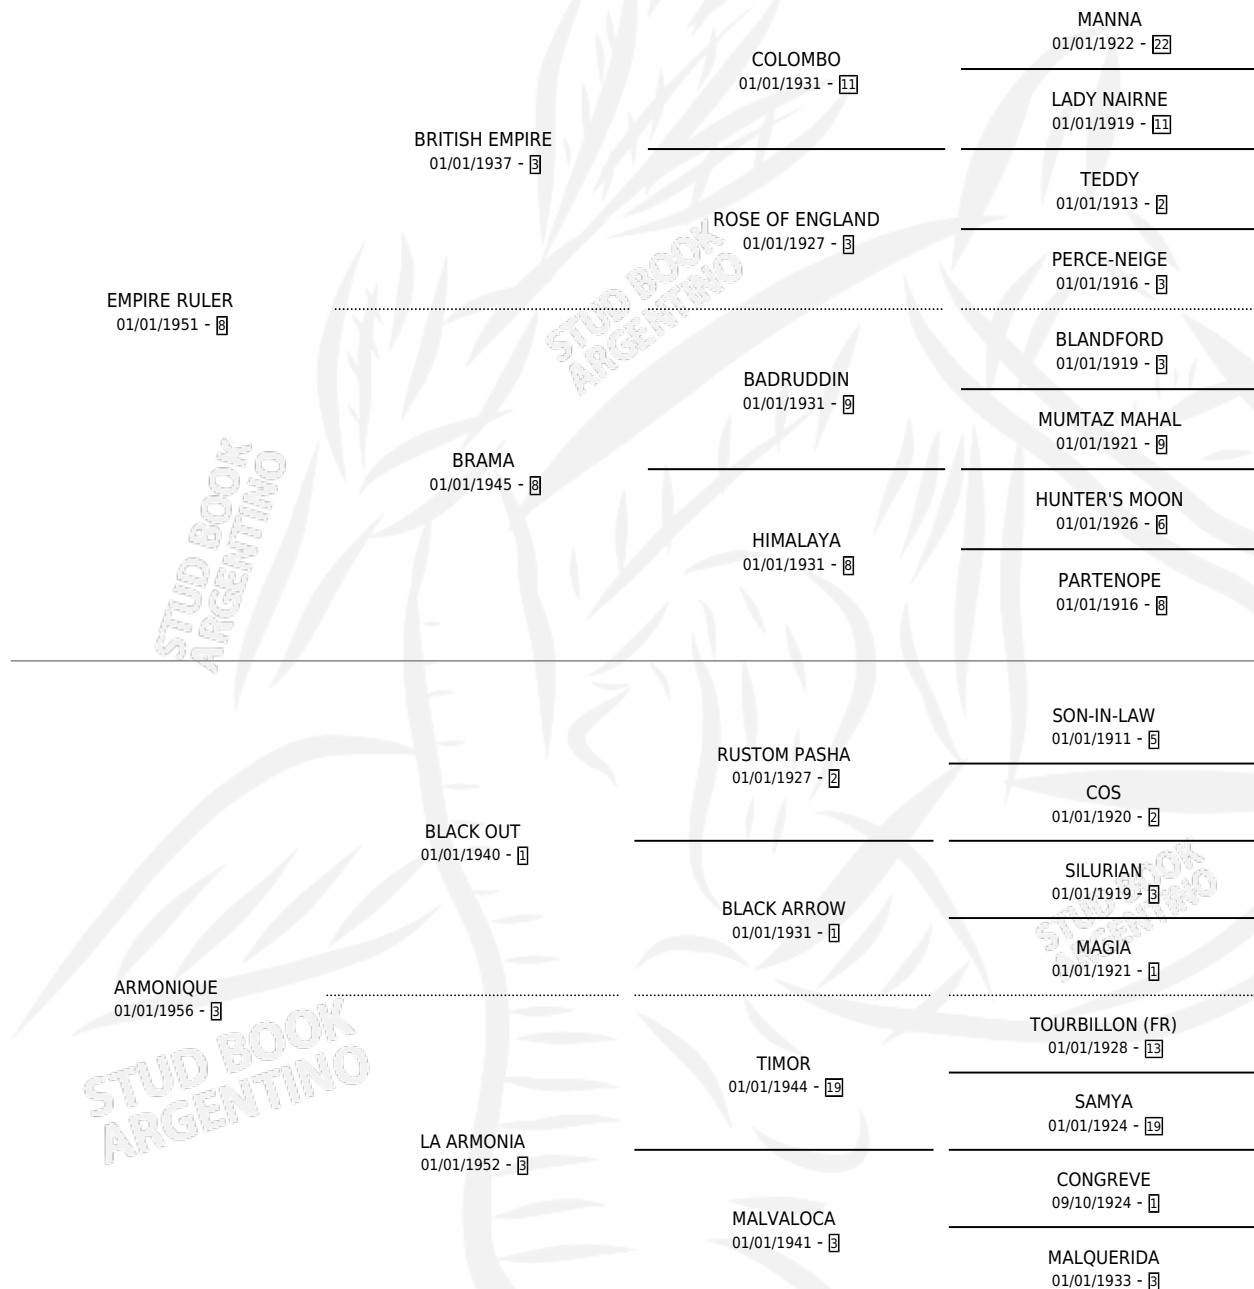

EMPIRE AGROSUR

por **EMPIRE RULER** y **ARMONIQUE** por **BLACK OUT**

Argentina · Hembra · Zaino Doradillo · SP · 01/01/1965
Familia 3-h · Volumen 25

ESTADO

TIPIFICACIÓN SANGUÍNEA	X
TIPIFICACIÓN POR ADN	X
PASAPORTE	X
IDENTIFICACIÓN POR MICROCHIP	X
REPRODUCTOR	X

Lugar de nacimiento: Campo particular

Criador: Sin dato

~

HIJOS

	MACHOS	HEMBRAS
1 NACIERON	0	1
SIN ACTUACIONES		

PEDIGREE