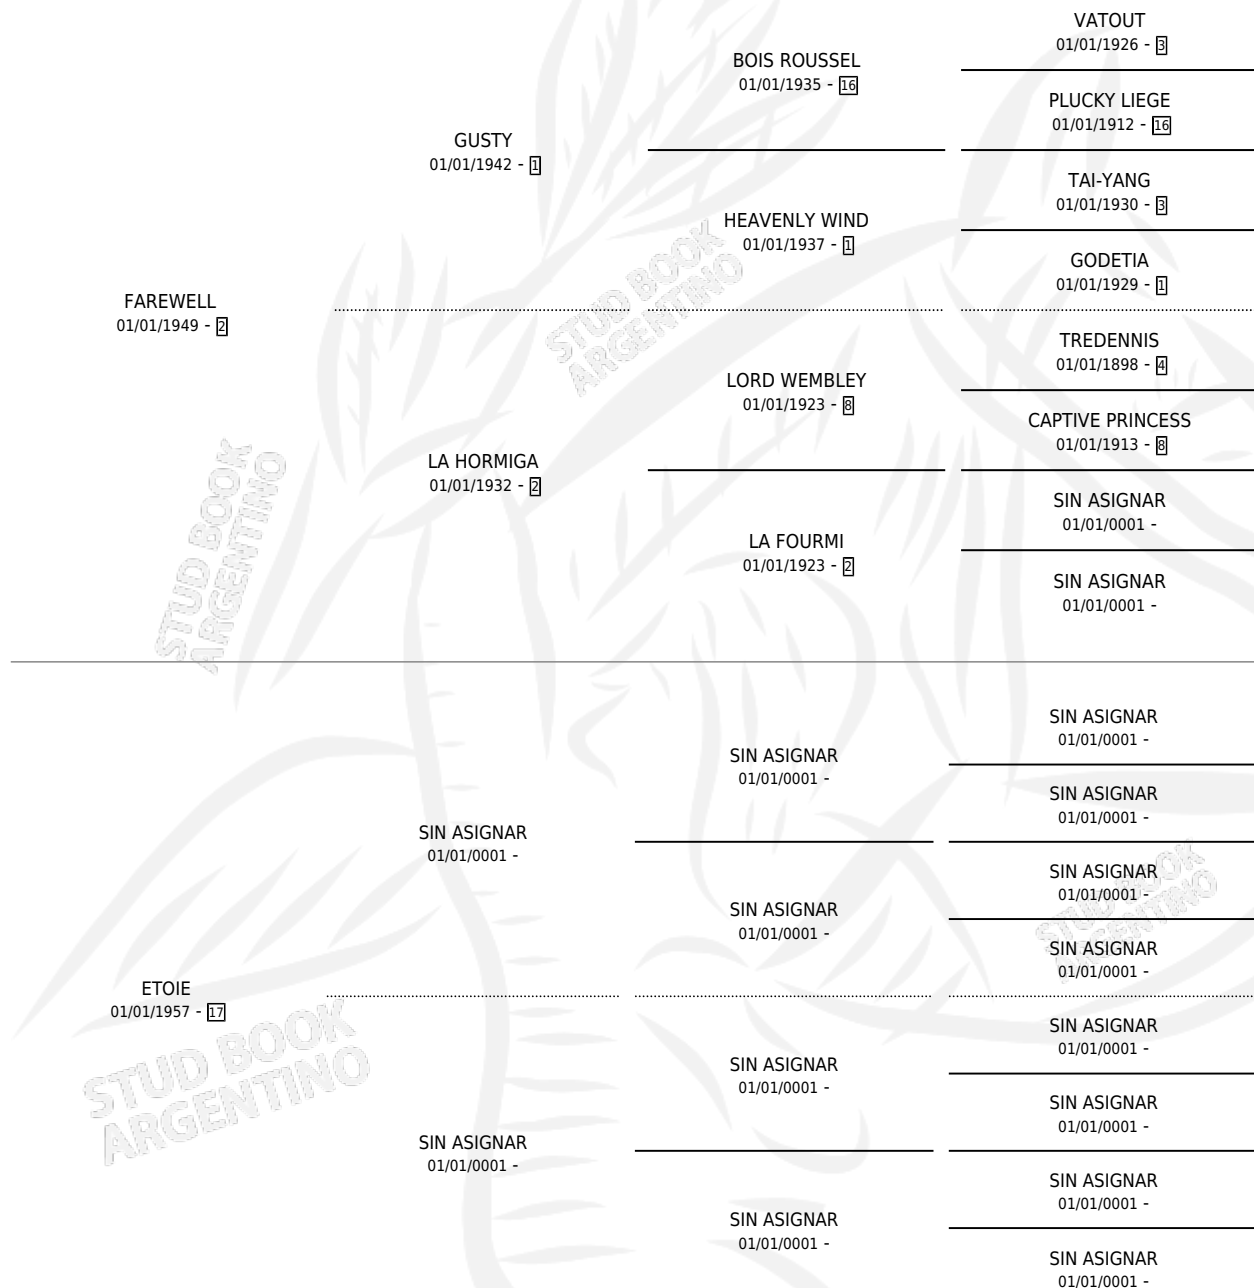

IENA

por FAREWELL y ETOIE por SIN ASIGNAR

Argentina · Hembra · Alazan · SP · 01/01/1962
Familia 17-b · Volumen 24

ESTADO

TIPIFICACIÓN SANGUÍNEA	X
TIPIFICACIÓN POR ADN	X
PASAPORTE	X
IDENTIFICACIÓN POR MICROCHIP	X
REPRODUCTOR	X

Lugar de nacimiento: Campo particular

Criador: Sin dato

~

HIJOS

	MACHOS	HEMBRAS
6 NACIERON	1	5
2 CORRIERON	0	2
2 GANARON	0	2
0 GANADORES CL	0 GANADORES GR	0 GANADORES G1

PEDIGREE

IENA

Datos oficiales del Stud Book Argentino