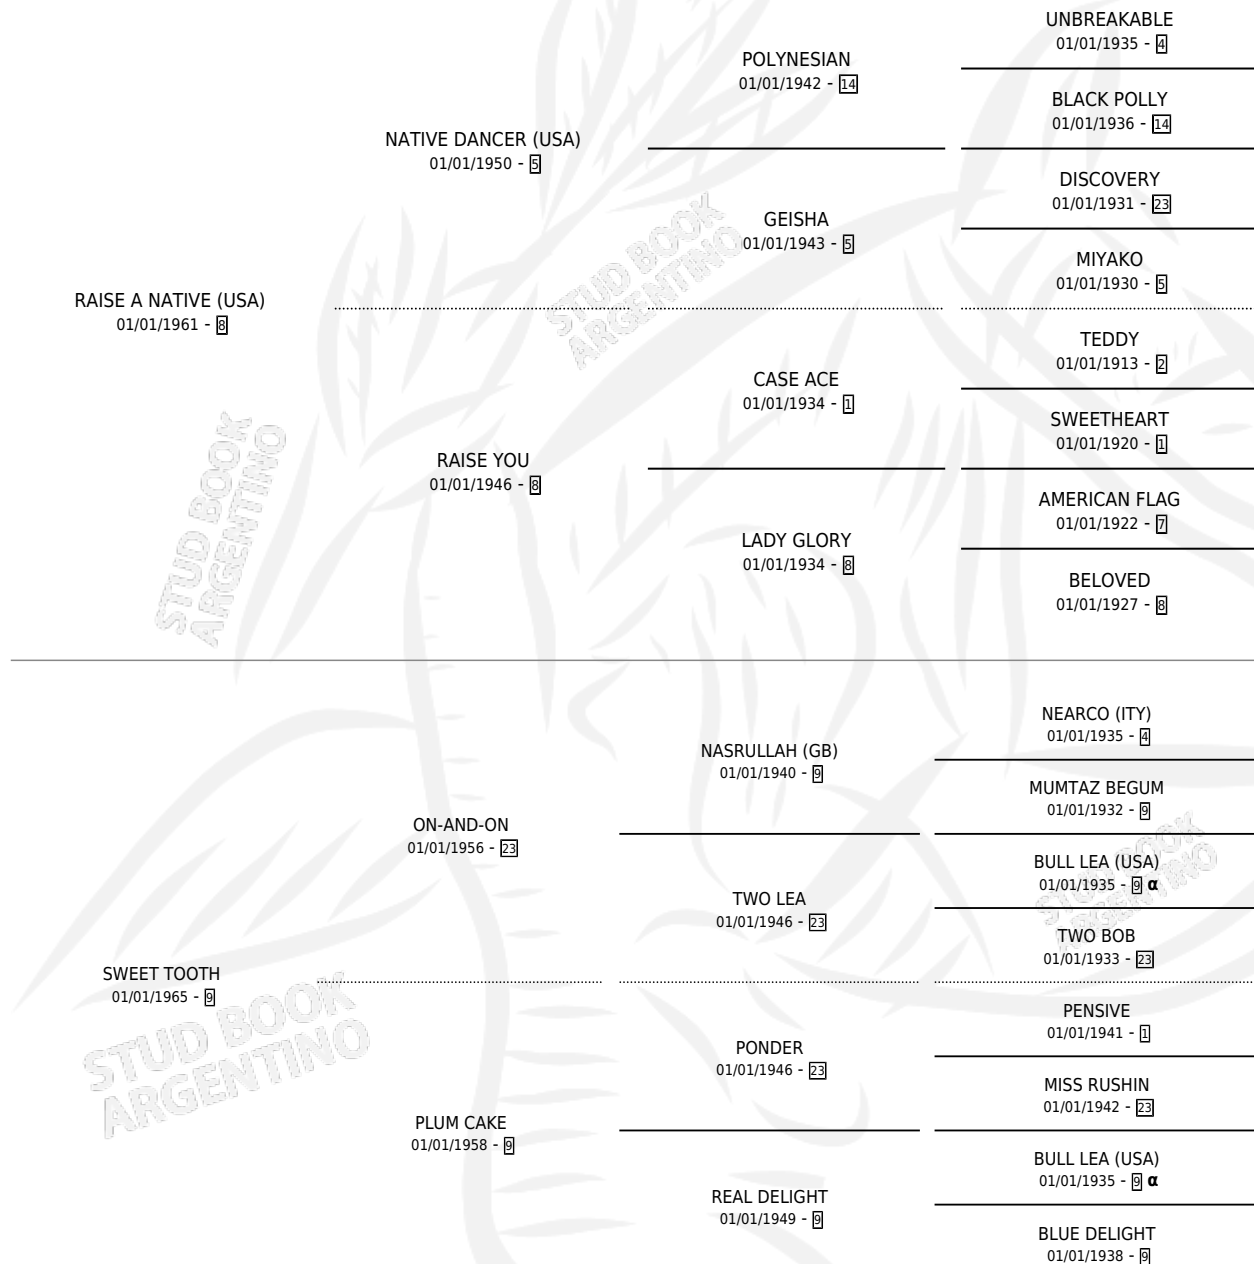

FOYT

por **RAISE A NATIVE (USA)** y **SWEET TOOTH** por **ON-AND-ON**

Argentina · Macho · No Consigna · SP · 01/01/1980
Familia 9-c · Volumen 30

ESTADO

TIPIFICACIÓN SANGUÍNEA	X
TIPIFICACIÓN POR ADN	X
PASAPORTE	X
IDENTIFICACIÓN POR MICROCHIP	X
REPRODUCTOR	X

Lugar de nacimiento: Campo particular

Criador: Sin dato

~

HIJOS

	MACHOS	HEMBRAS
3 NACIERON	1	2
1 CORRIERON	1	0

SIN ACTUACIONES

PEDIGREE

INBREEDING : α